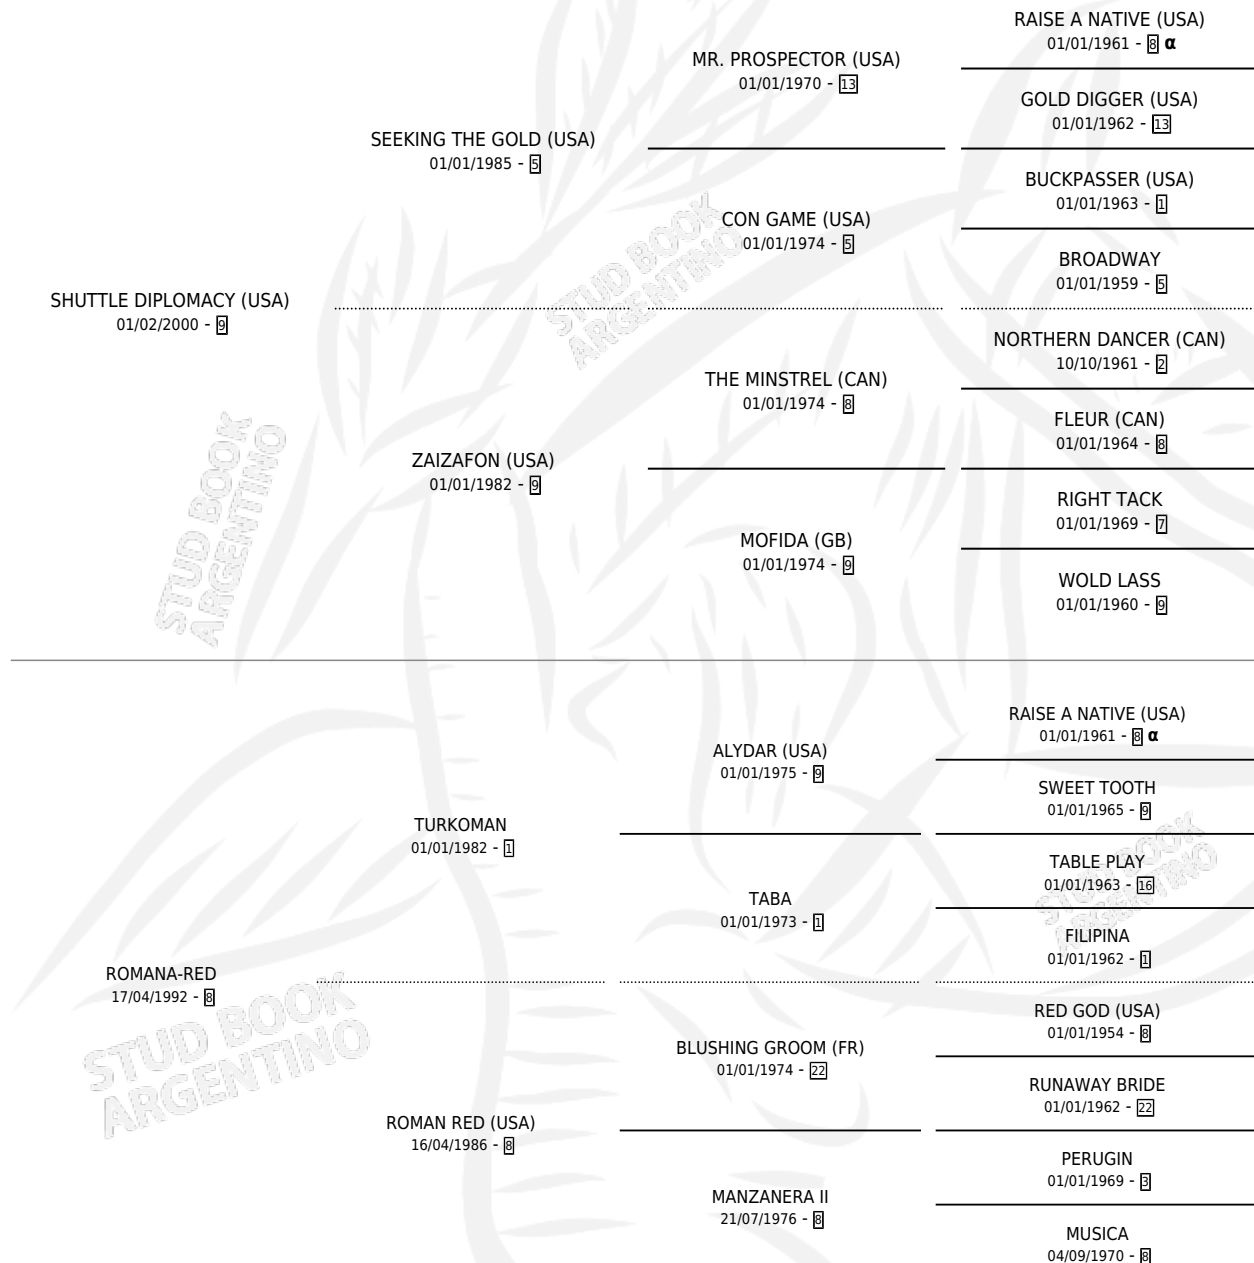

RED BABY

por **SHUTTLE DIPLOMACY (USA)** y **ROMANA-RED** por **TURKOMAN**

Argentina · Hembra · Zaino · SP · 21/10/2006
Familia 8-f · Volumen 39

ESTADO

TIPIFICACIÓN SANGUÍNEA	X
TIPIFICACIÓN POR ADN	✓
PASAPORTE	X
IDENTIFICACIÓN POR MICROCHIP	X
REPRODUCTOR	✓

Lugar de nacimiento: Vacacion
Criador: Vacacion

~

HIJOS

	MACHOS	HEMBRAS
3 NACIERON	0	3
2 CORRIERON	0	2
2 GANARON	0	2
0 GANADORES CL	0 GANADORES GR	0 GANADORES G1

PEDIGREE

INBREEDING : α

CAMPAÑA

Solo carreras oficiales de Argentina

Ganadora en San Isidro - \$38,850, a los 3 años.

POR DISTANCIA

HIPODROMO	CC	1°	2°	3°	4°	5°	NP	CLC	CLG	CLCG1	CLGG1	IMPORTE
LA PLATA	3	0	0	0	0	0	3	0	0	0	0	\$0
1200 MTS	1	0	0	0	0	0	1	0	0	0	0	\$0
1000 MTS	1	0	0	0	0	0	1	0	0	0	0	\$0
1100 MTS	1	0	0	0	0	0	1	0	0	0	0	\$0
PALERMO	6	0	0	0	1	1	4	0	0	0	0	\$5,100
1200 MTS	3	0	0	0	0	1	2	0	0	0	0	\$1,600
1000 MTS	3	0	0	0	1	0	2	0	0	0	0	\$3,500
SAN ISIDRO	3	1	1	0	0	0	1	0	0	0	0	\$33,750
1000 MTS	1	1	0	0	0	0	0	0	0	0	0	\$25,000
1200 MTS	2	0	1	0	0	0	1	0	0	0	0	\$8,750