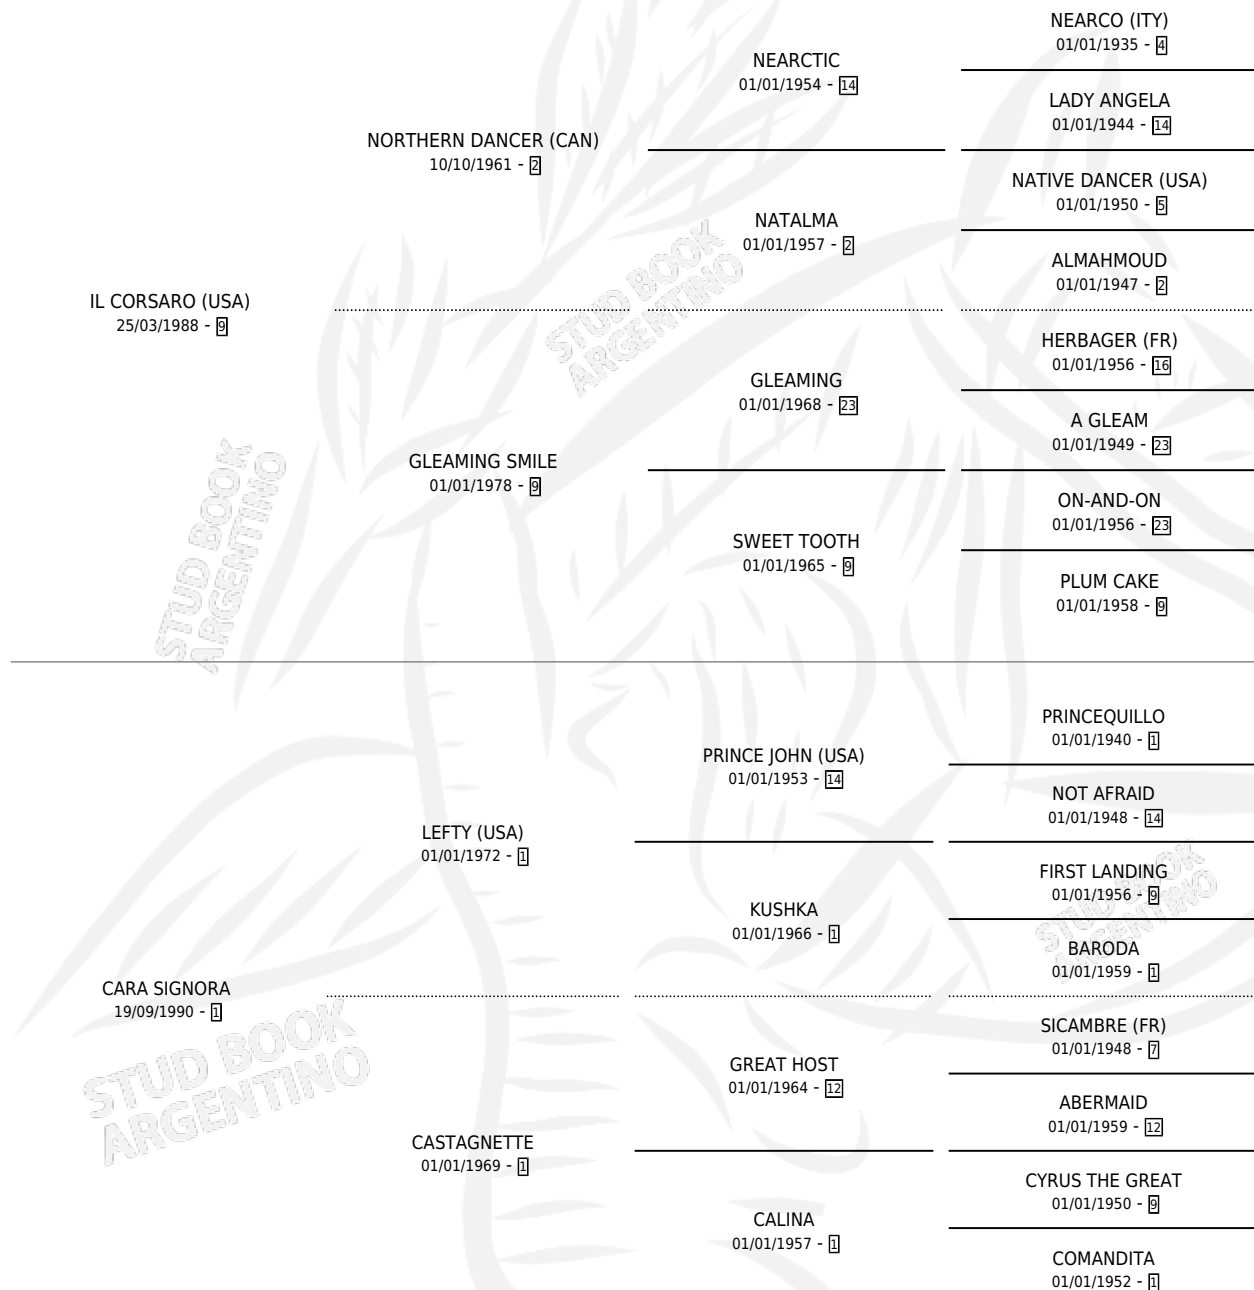

CORSARIA TOP

por **IL CORSARO (USA)** y **CARA SIGNORA** por **LEFTY (USA)**

Argentina · Hembra · Zaino · SP · 28/09/2006
Familia 1-j · Volumen 39

ESTADO

TIPIFICACIÓN SANGUÍNEA	X
TIPIFICACIÓN POR ADN	✓
PASAPORTE	✓
IDENTIFICACIÓN POR MICROCHIP	X
REPRODUCTOR	X

Lugar de nacimiento: El Tala

Criador: Herrera Olga Margarita Ovanessoff

PEDIGREE

CAMPAÑA

Solo carreras oficiales de Argentina

POR EDAD

EDAD	CC	1°	2°	3°	4°	5°	NP	CLC	CLG	CLCG1	CLGG1	IMPORTE	GANANCIA / CC
4 AÑOS	10	0	2	0	1	2	5	0	0	0	0	\$19,600	\$1,960
5 AÑOS	18	2	1	0	2	3	10	0	0	0	0	\$50,090	\$2,783
6 AÑOS	2	0	0	0	0	0	2	0	0	0	0	\$0	\$0
7 AÑOS	3	0	0	0	0	0	3	0	0	0	0	\$0	\$0
TOTALES	33	2	3	0	3	5	20	0	0	0	0	\$69,690	\$2,112
%		6.1%	9.1%	0.0%	9.1%	15.2%	60.6%	0.0%	0.0%	0.0%	0.0%		

Ganadora de 2 carreras en San Isidro - \$69,690, a los 5 años.

POR DISTANCIA

HIPODROMO	CC	1°	2°	3°	4°	5°	NP	CLC	CLG	CLCG1	CLGG1	IMPORTE
SAN ISIDRO	25	2	3	0	3	4	13	0	0	0	0	\$68,040
1600 MTS	12	0	3	0	1	3	5	0	0	0	0	\$27,300
1200 MTS	1	0	0	0	0	0	1	0	0	0	0	\$0
1400 MTS	12	2	0	0	2	1	7	0	0	0	0	\$40,740
PALERMO	8	0	0	0	0	1	7	0	0	0	0	\$1,650
1600 MTS	3	0	0	0	0	0	3	0	0	0	0	\$0
1400 MTS	5	0	0	0	0	1	4	0	0	0	0	\$1,650