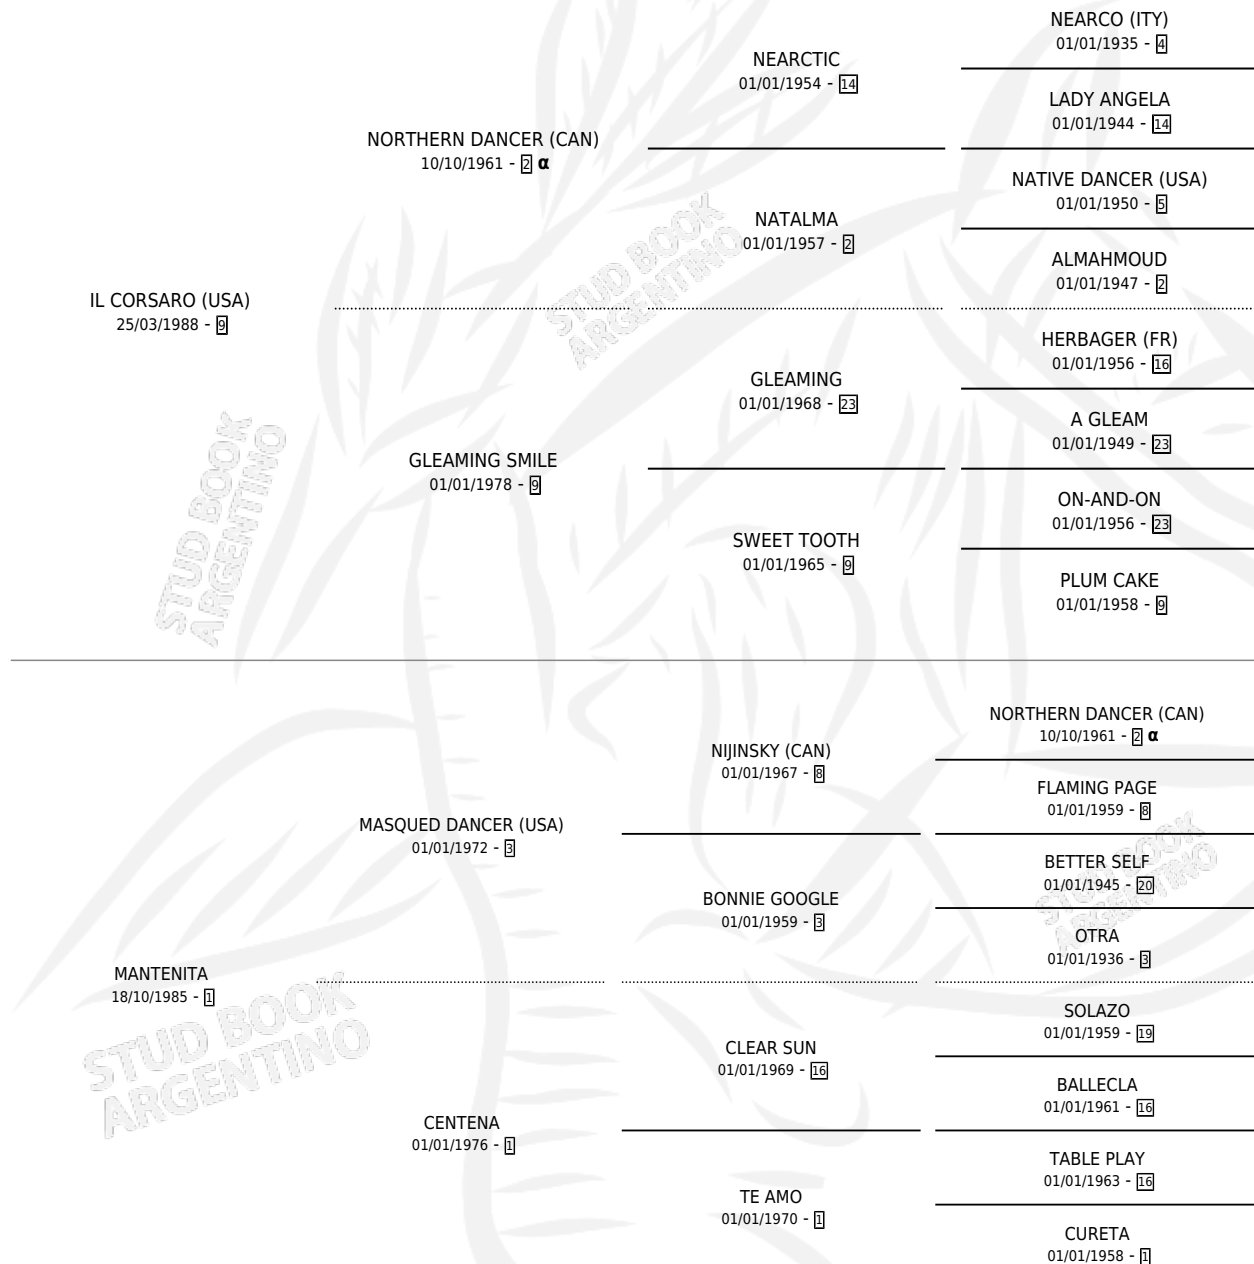

# EL ACLAMADO

por **IL CORSARO (USA)** y **MANTENITA** por **MASQUED DANCER (USA)**

Argentina · Macho · Zaino · SP · 23/10/2006  
Familia 1-e · Volumen 39

## ESTADO

TIPIFICACIÓN SANGUÍNEA	X
TIPIFICACIÓN POR ADN	✓
PASAPORTE	X
IDENTIFICACIÓN POR MICROCHIP	X
REPRODUCTOR	X

**Lugar de nacimiento:** El Tala

**Criador:** Herrera Olga Margarita Ovanessoff

## PEDIGREE

INBREEDING : α