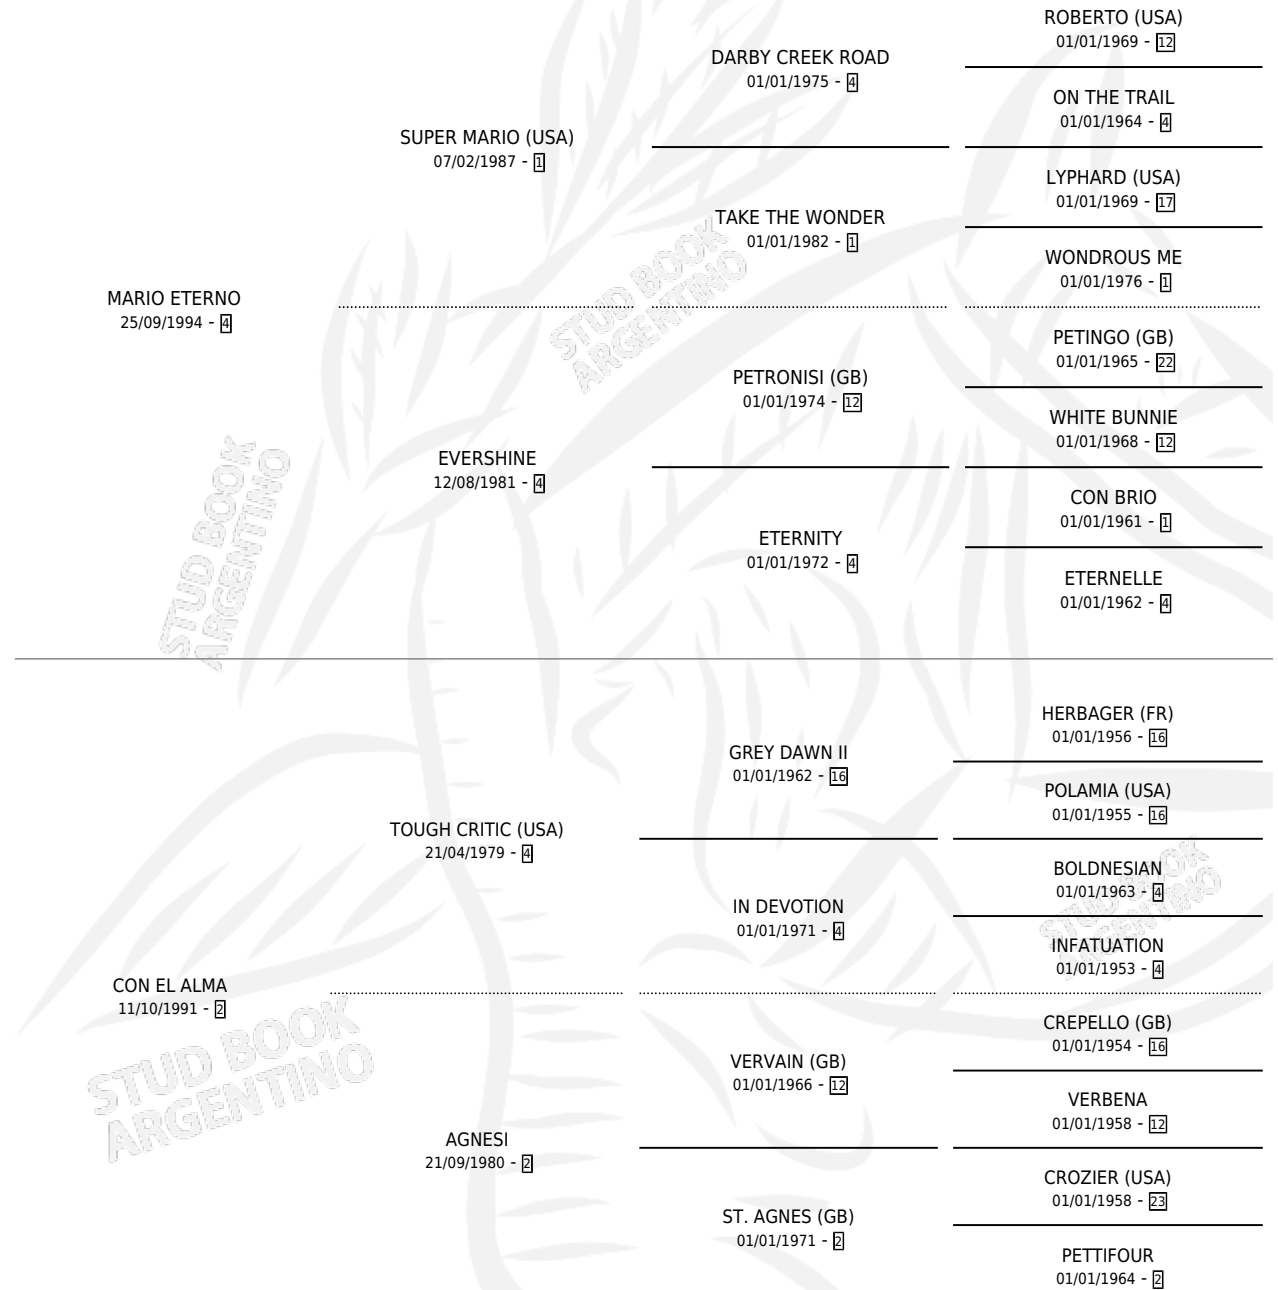

ALMA ETERNA

por MARIO ETERNO y CON EL ALMA por TOUGH CRITIC (USA)

Argentina · Hembra · Zaino · SP · 18/10/2006
Familia 2-f · Volumen 39

ESTADO

TIPIFICACIÓN SANGUÍNEA	X
TIPIFICACIÓN POR ADN	X
PASAPORTE	X
IDENTIFICACIÓN POR MICROCHIP	X
REPRODUCTOR	X

Lugar de nacimiento: Revancha
Criador: Revancha

PEDIGREE

ALMA ETERNA

Datos oficiales del Stud Book Argentino

Documento generado el 03/05/2026

studbook.org.ar