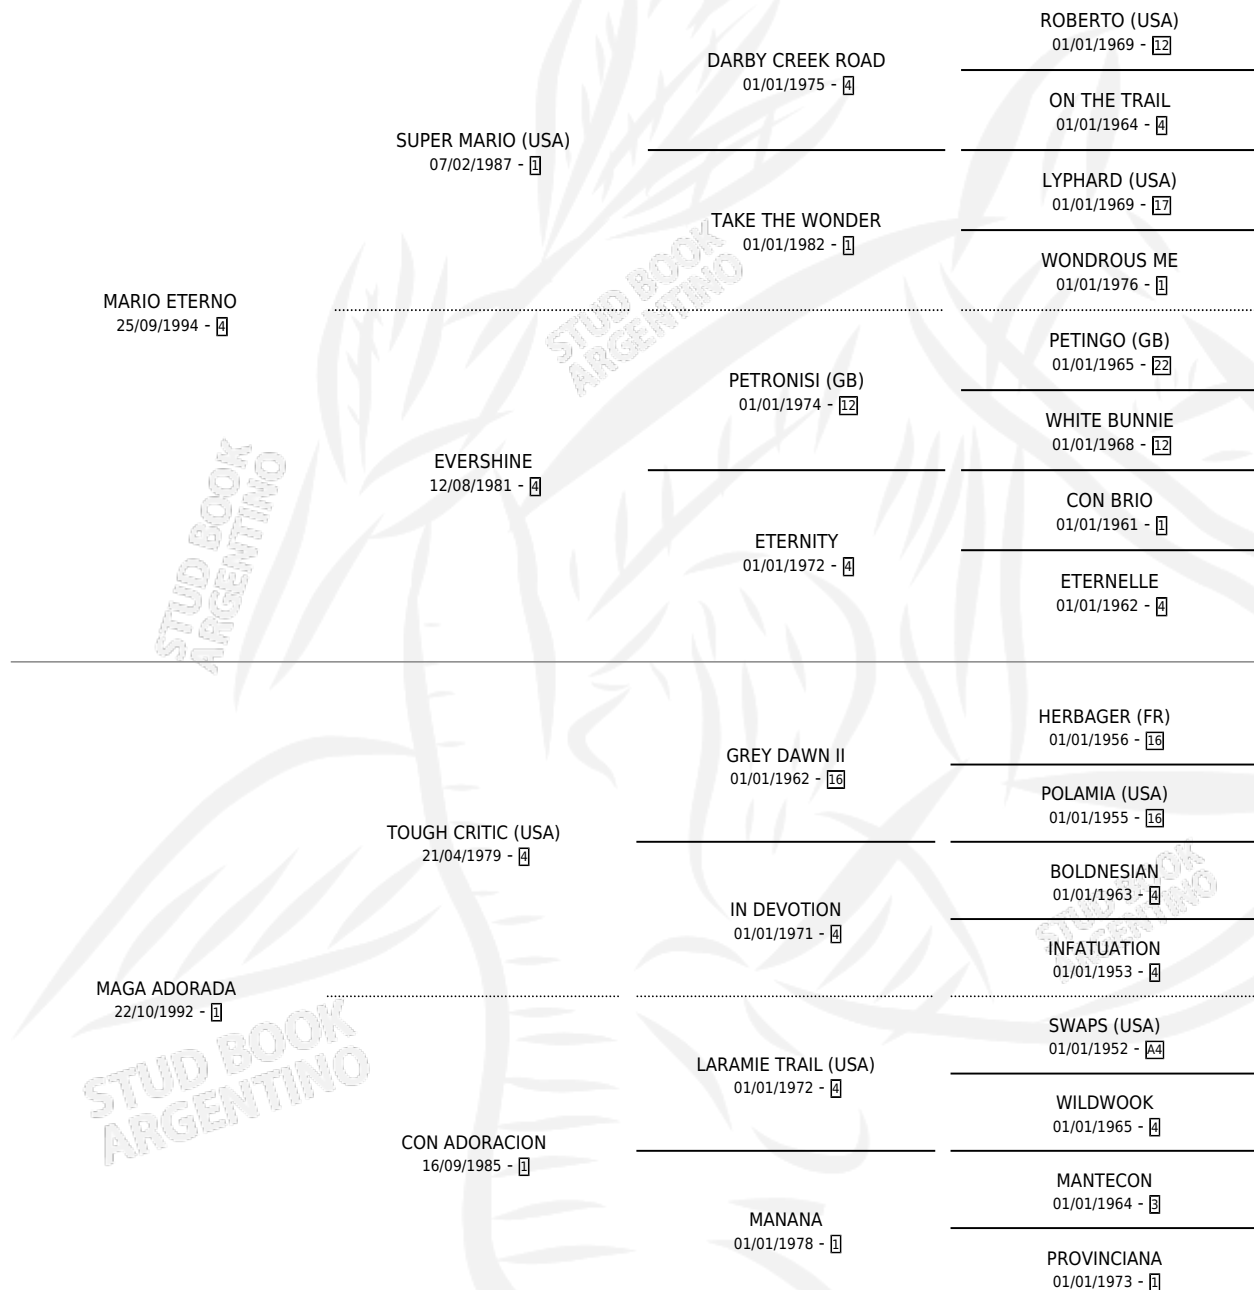

MAGA ETERNA

por **MARIO ETERNO** y **MAGA ADORADA** por **TOUGH CRITIC (USA)**

Argentina · Hembra · Zaino Colorado · SP · 12/10/2006
Familia 1-I · Volumen 39

ESTADO

TIPIFICACIÓN SANGUÍNEA	X
TIPIFICACIÓN POR ADN	✓
PASAPORTE	✓
IDENTIFICACIÓN POR MICROCHIP	X
REPRODUCTOR	✓

Lugar de nacimiento: Revancha
Criador: Revancha

~

HIJOS

	MACHOS	HEMBRAS
3 NACIERON	0	3
SIN ACTUACIONES		

PEDIGREE