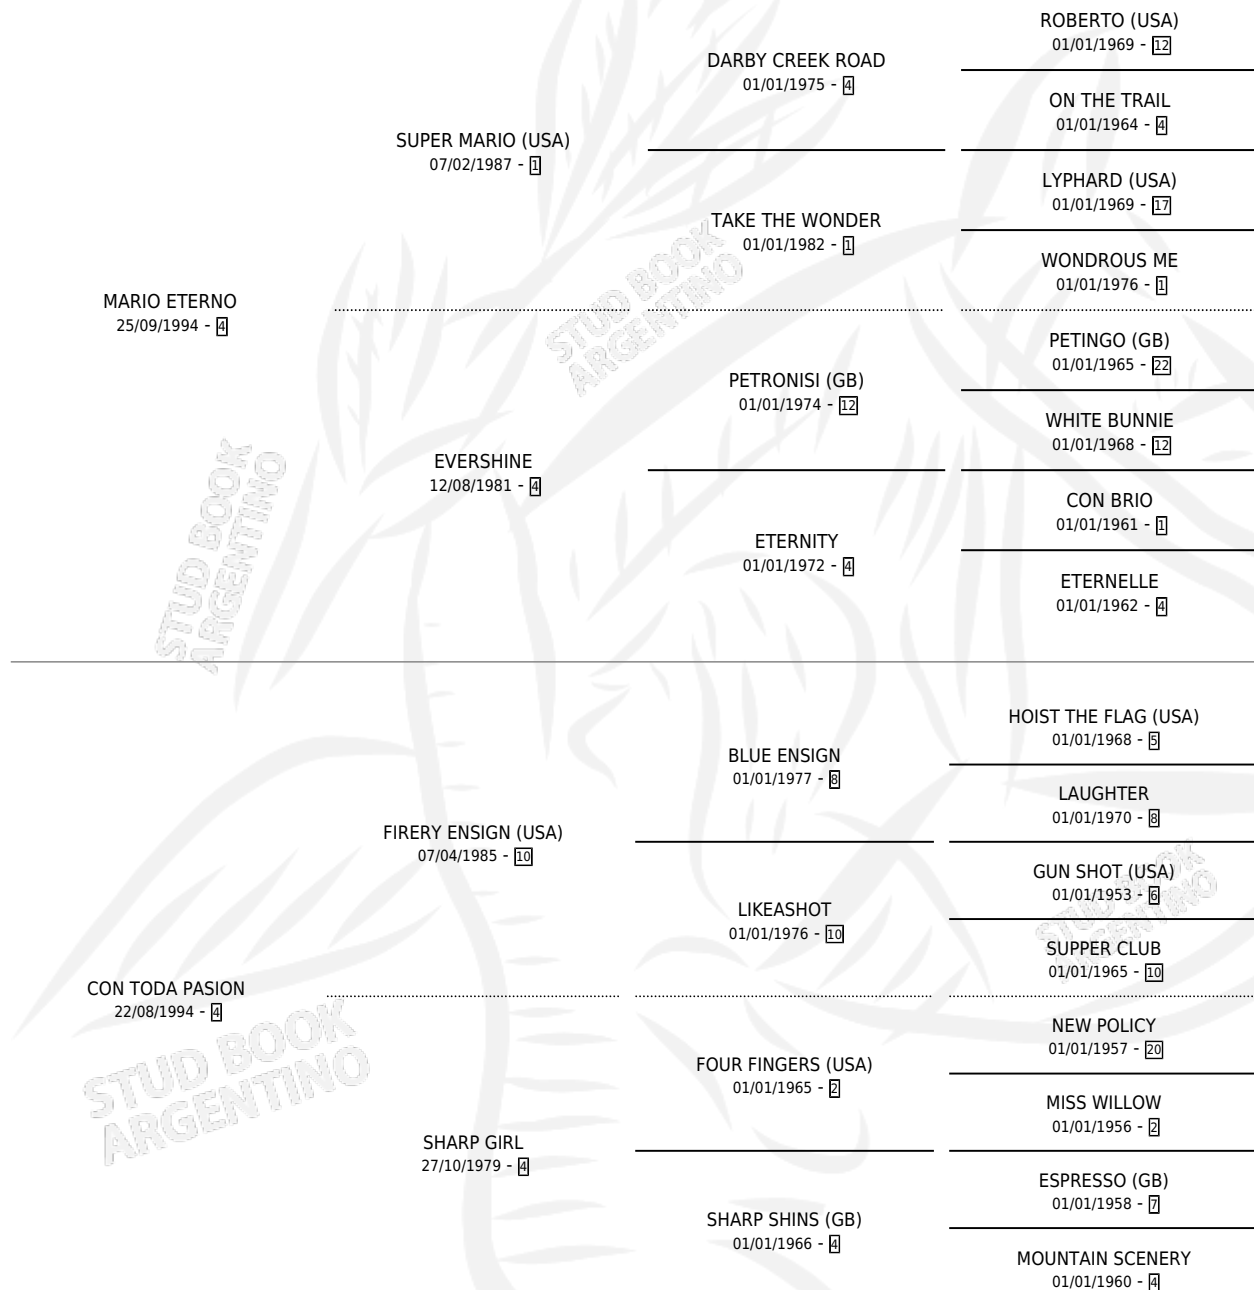

ETERNA APASIONADA

por MARIO ETERNO y CON TODA PASION por FIRERY
ENSIGN (USA)

Argentina · Hembra · Zaino · SP · 04/11/2006
Familia 4-I · Volumen 39

ESTADO

TIPIFICACIÓN SANGUÍNEA	X
TIPIFICACIÓN POR ADN	X
PASAPORTE	X
IDENTIFICACIÓN POR MICROCHIP	X
REPRODUCTOR	X

Lugar de nacimiento: Revancha
Criador: Revancha

PEDIGREE