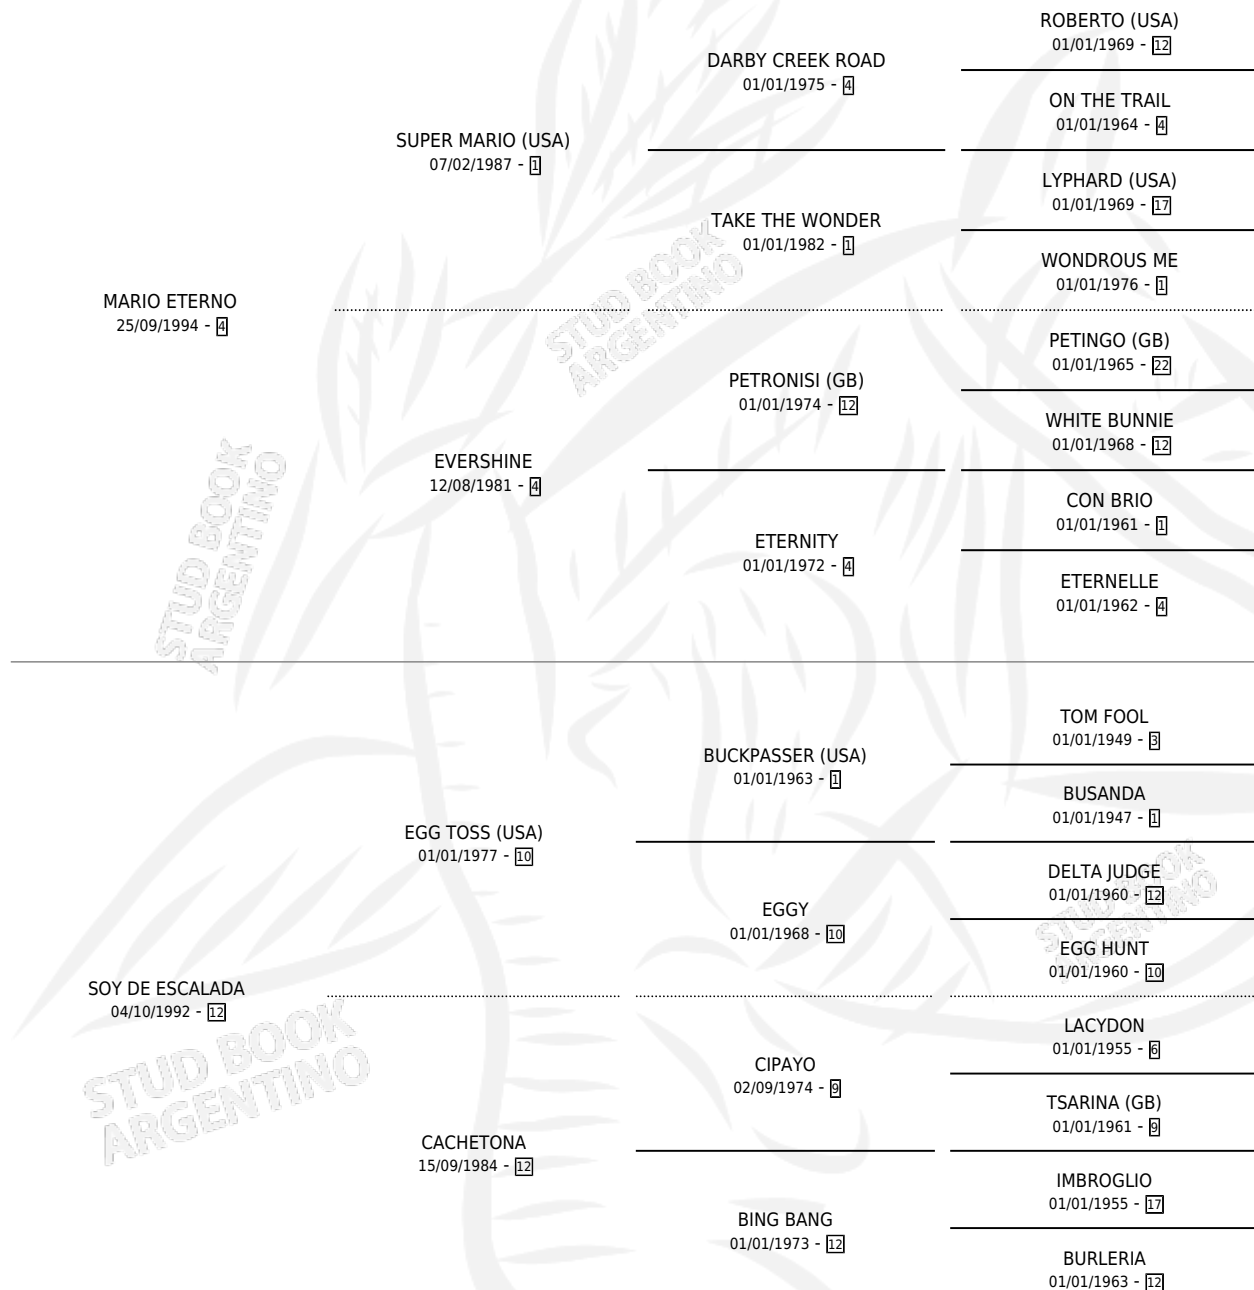

ETERNO PINOTO

por MARIO ETERNO y SOY DE ESCALADA por EGG TOSS (USA)

Argentina · Macho · Zaino · SP · 01/11/2006
Familia 12-d · Volumen 39

ESTADO

TIPIFICACIÓN SANGUÍNEA	X
TIPIFICACIÓN POR ADN	✓
PASAPORTE	✓
IDENTIFICACIÓN POR MICROCHIP	X
REPRODUCTOR	X

Lugar de nacimiento: Caryjuan
Criador: Revancha

PEDIGREE

CAMPAÑA

Solo carreras oficiales de Argentina

POR EDAD

EDAD	CC	1°	2°	3°	4°	5°	NP	CLC	CLG	CLCG1	CLGG1	IMPORTE	GANANCIA / CC
5 AÑOS	1	0	0	0	0	0	1	0	0	0	0	\$0	\$0
TOTALES	1	0	0	0	0	0	1	0	0	0	0	\$0	\$0
%		0.0%	0.0%	0.0%	0.0%	0.0%	100%	0.0%	0.0%	0.0%	0.0%		