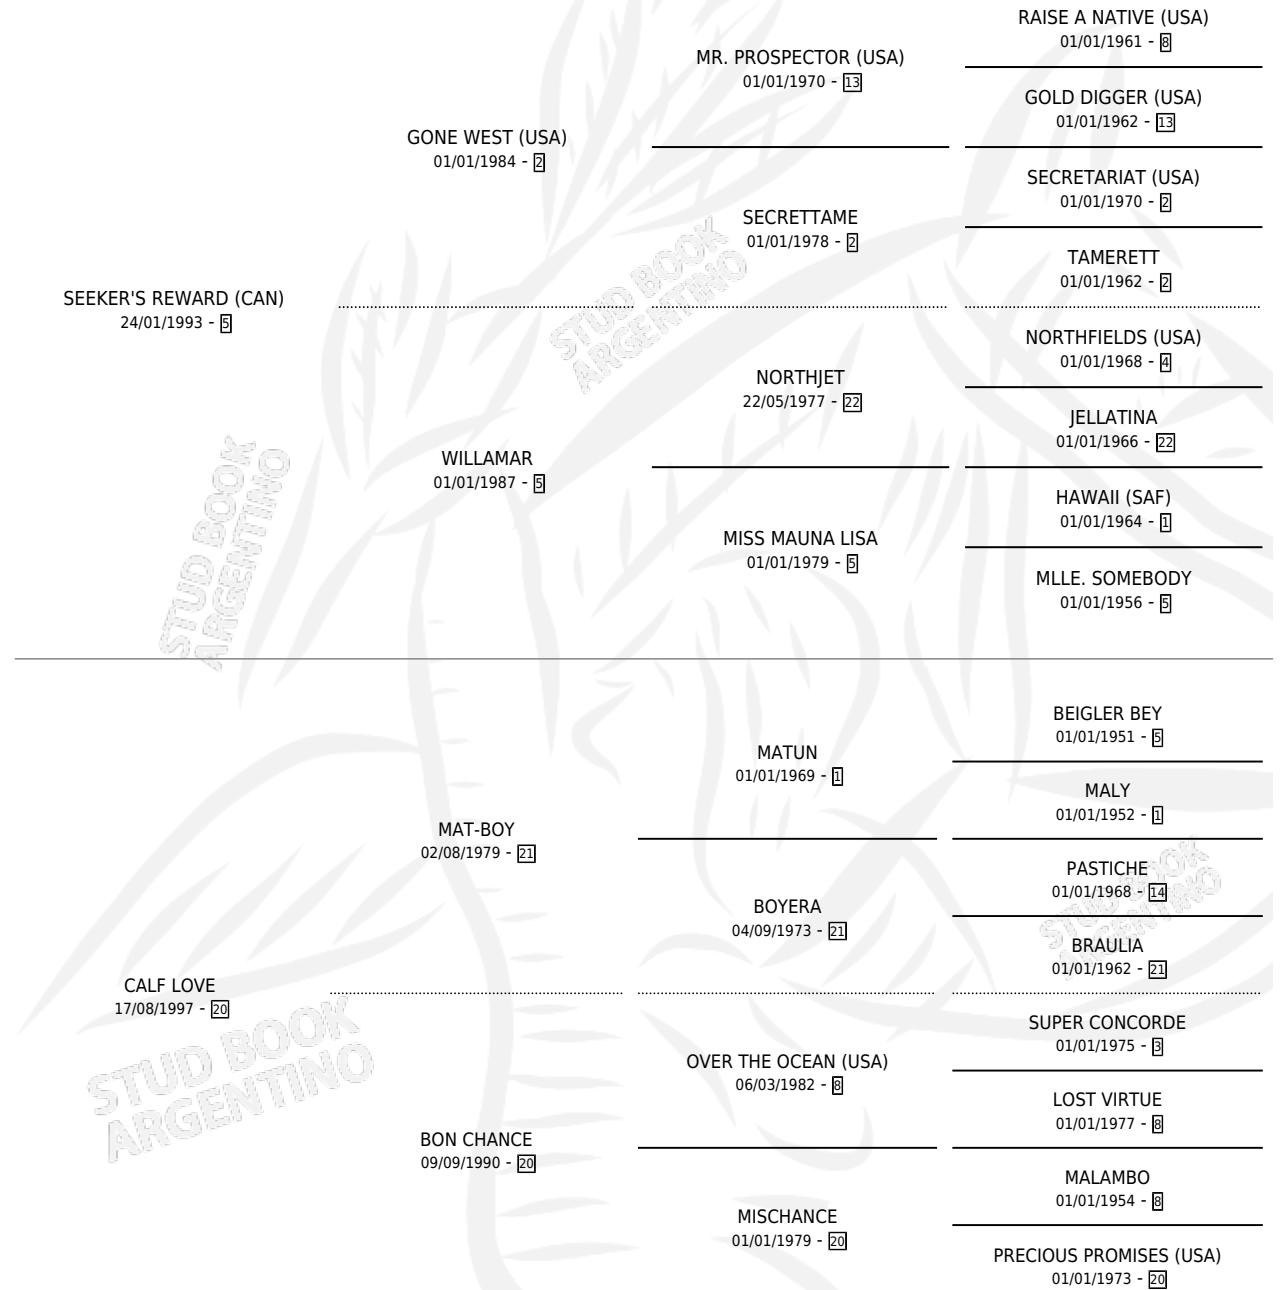

CAELUM

por **SEEKER'S REWARD (CAN)** y **CALF LOVE** por **MAT-BOY**

Argentina · Hembra · Tordillo · SP · 07/11/2006
Familia 20 · Volumen 39

ESTADO

TIPIFICACIÓN SANGUÍNEA	X
TIPIFICACIÓN POR ADN	✓
PASAPORTE	X
IDENTIFICACIÓN POR MICROCHIP	X
REPRODUCTOR	X

Lugar de nacimiento: Carampangue
Criador: Bullines S.A.

PEDIGREE

EXPORTACIÓN / IMPORTACIÓN

FECHA	MOVIMIENTO	PAÍS
28/08/2008	EXPORTADO	URUGUAY

CAELUM

Datos oficiales del Stud Book Argentino

Documento generado el 07/05/2026