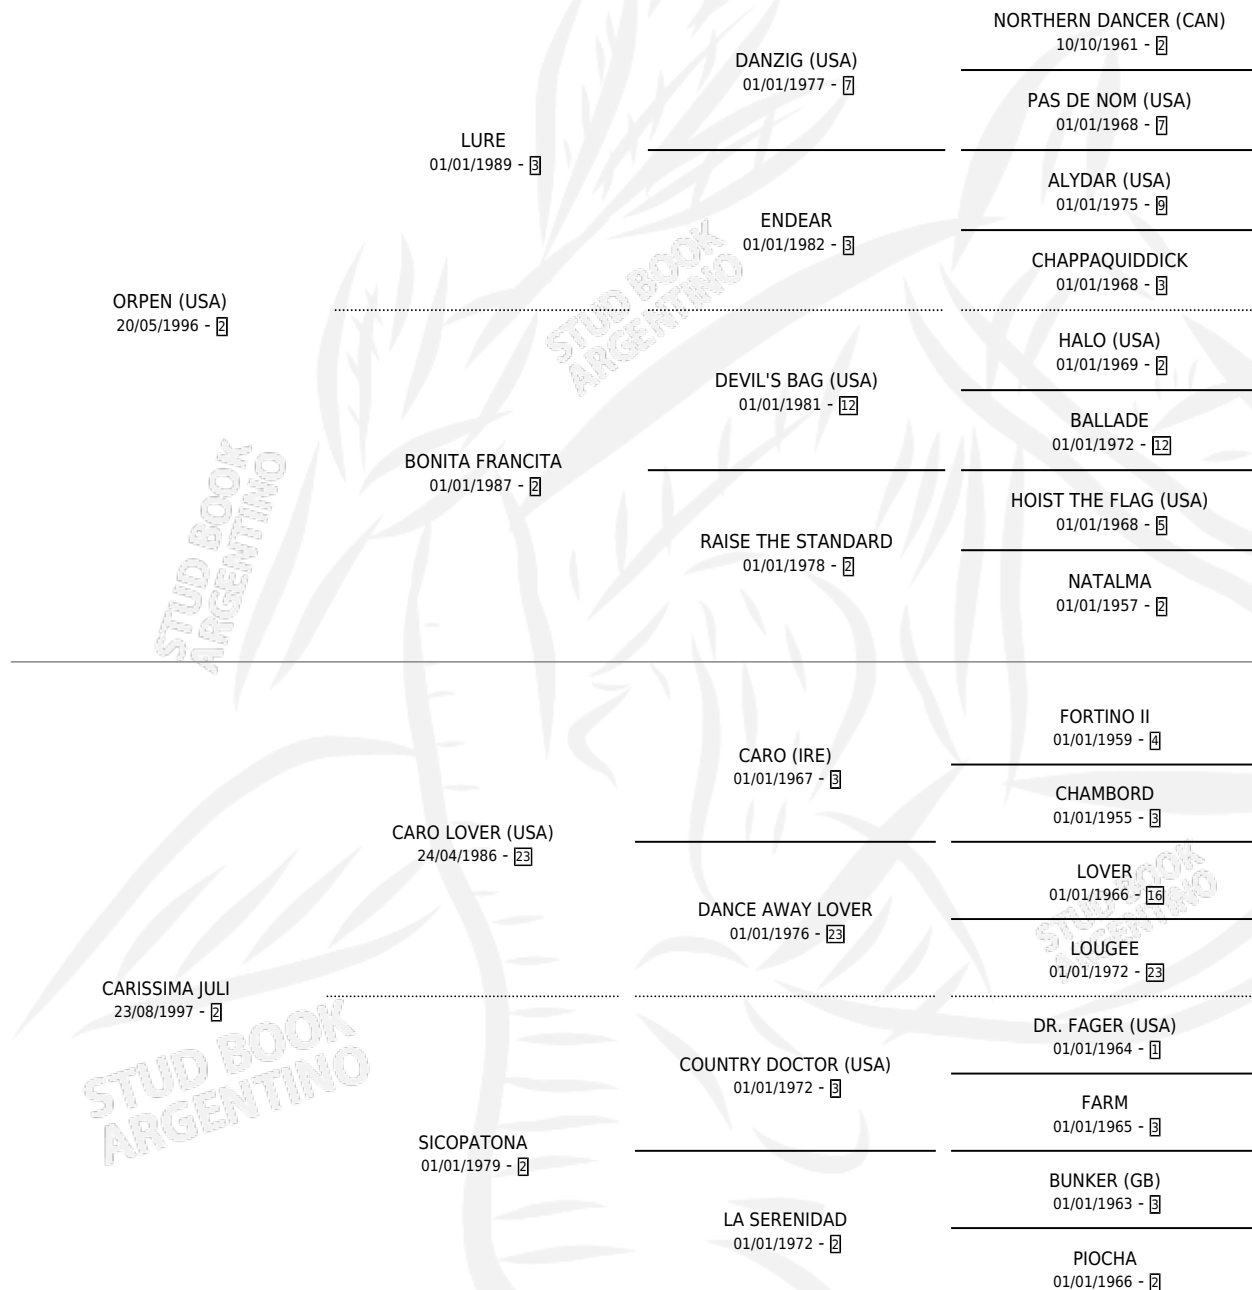

CHAPA UNO

por **ORPEN (USA)** y **CARISSIMA JULI** por **CARO LOVER (USA)**

Argentina · Macho · Zaino Doradillo · SP · 28/10/2006
Familia 2-f · Volumen 39

ESTADO

TIPIFICACIÓN SANGUÍNEA	X
TIPIFICACIÓN POR ADN	✓
PASAPORTE	X
IDENTIFICACIÓN POR MICROCHIP	X
REPRODUCTOR	X

Lugar de nacimiento: Carampangue
Criador: Bullines S.A.

PEDIGREE

CAMPAÑA

Solo carreras oficiales de Argentina

POR EDAD

EDAD	CC	1°	2°	3°	4°	5°	NP	CLC	CLG	CLCG1	CLGG1	IMPORTE	GANANCIA / CC
3 AÑOS	2	1	1	0	0	0	0	0	0	0	0	\$31,800	\$15,900
TOTALES	2	1	1	0	0	0	0	0	0	0	0	\$31,800	\$15,900
%		50.0%	50.0%	0.0%	0.0%	0.0%	0.0%	0.0%	0.0%	0.0%	0.0%		