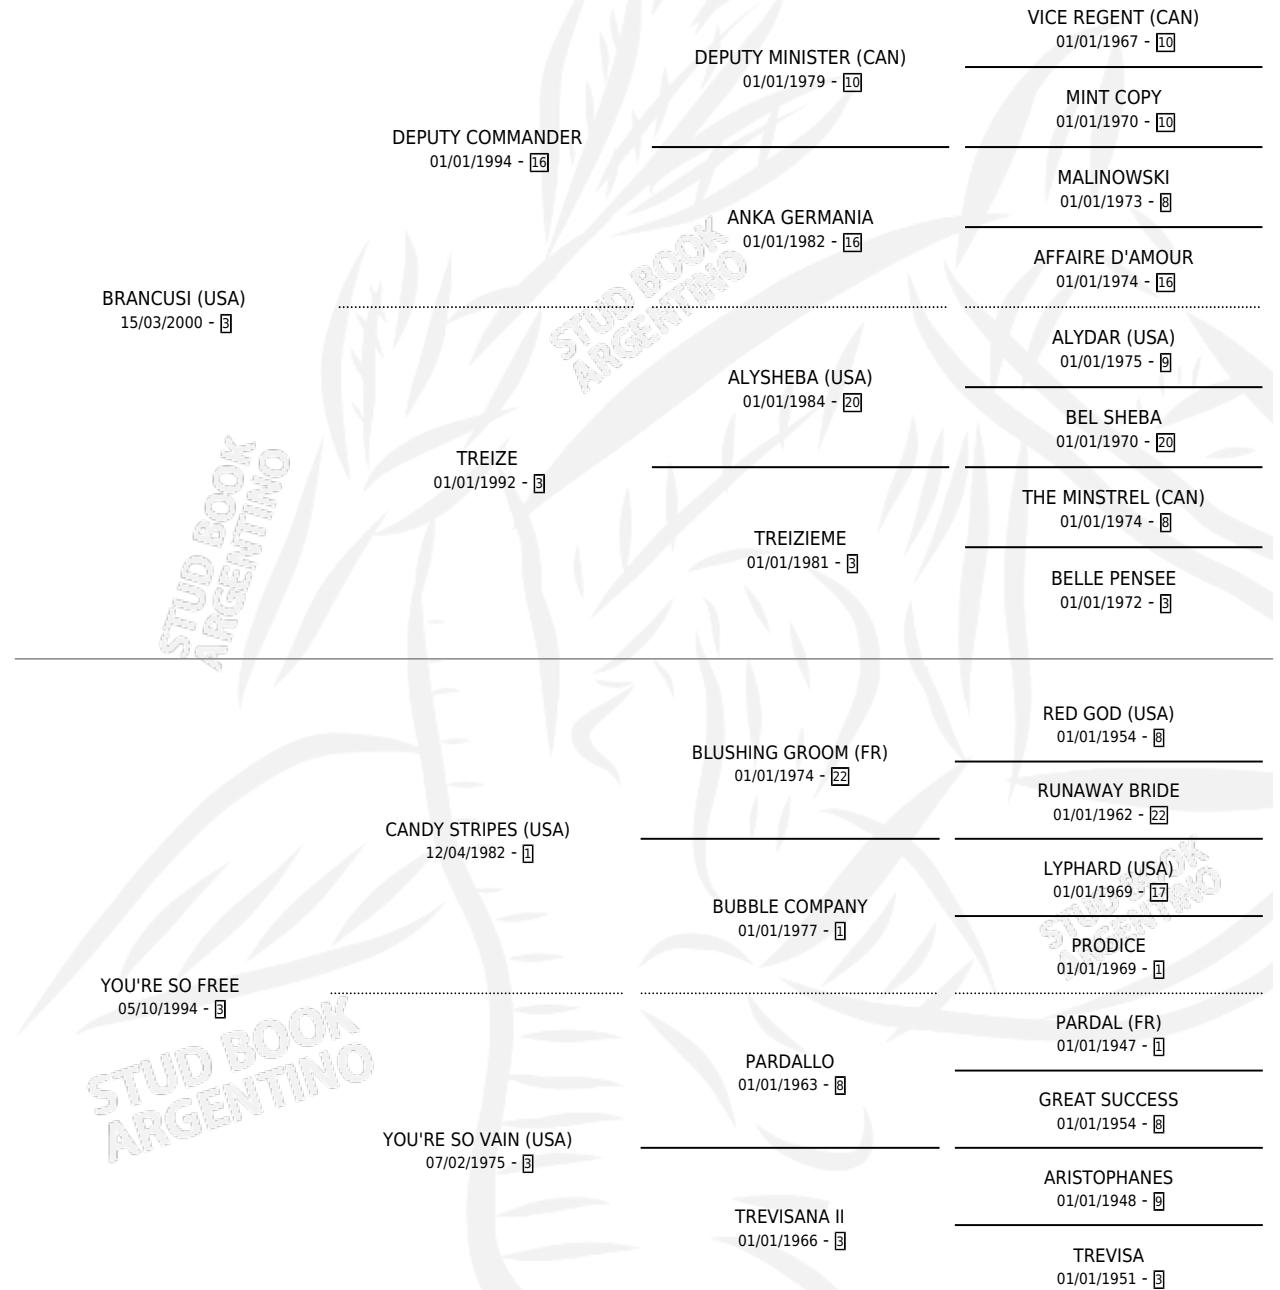

YANKEE TOWN

por BRANCUSI (USA) y YOU'RE SO FREE por CANDY STRIPES (USA)

Argentina · Macho · Zaino · SP · 03/11/2006
Familia 3-b · Volumen 39

ESTADO

TIPIFICACIÓN SANGUÍNEA	X
TIPIFICACIÓN POR ADN	✓
PASAPORTE	X
IDENTIFICACIÓN POR MICROCHIP	X
REPRODUCTOR	X

Lugar de nacimiento: Orilla Del Monte

Criador: Orilla Del Monte

PEDIGREE

CAMPAÑA

Solo carreras oficiales de Argentina

POR EDAD

EDAD	CC	1°	2°	3°	4°	5°	NP	CLC	CLG	CLCG1	CLGG1	IMPORTE	GANANCIA / CC
3 AÑOS	3	0	0	0	0	0	3	0	0	0	0	\$0	\$0
TOTALES	3	0	0	0	0	0	3	0	0	0	0	\$0	\$0
%		0.0%	0.0%	0.0%	0.0%	0.0%	100%	0.0%	0.0%	0.0%	0.0%		