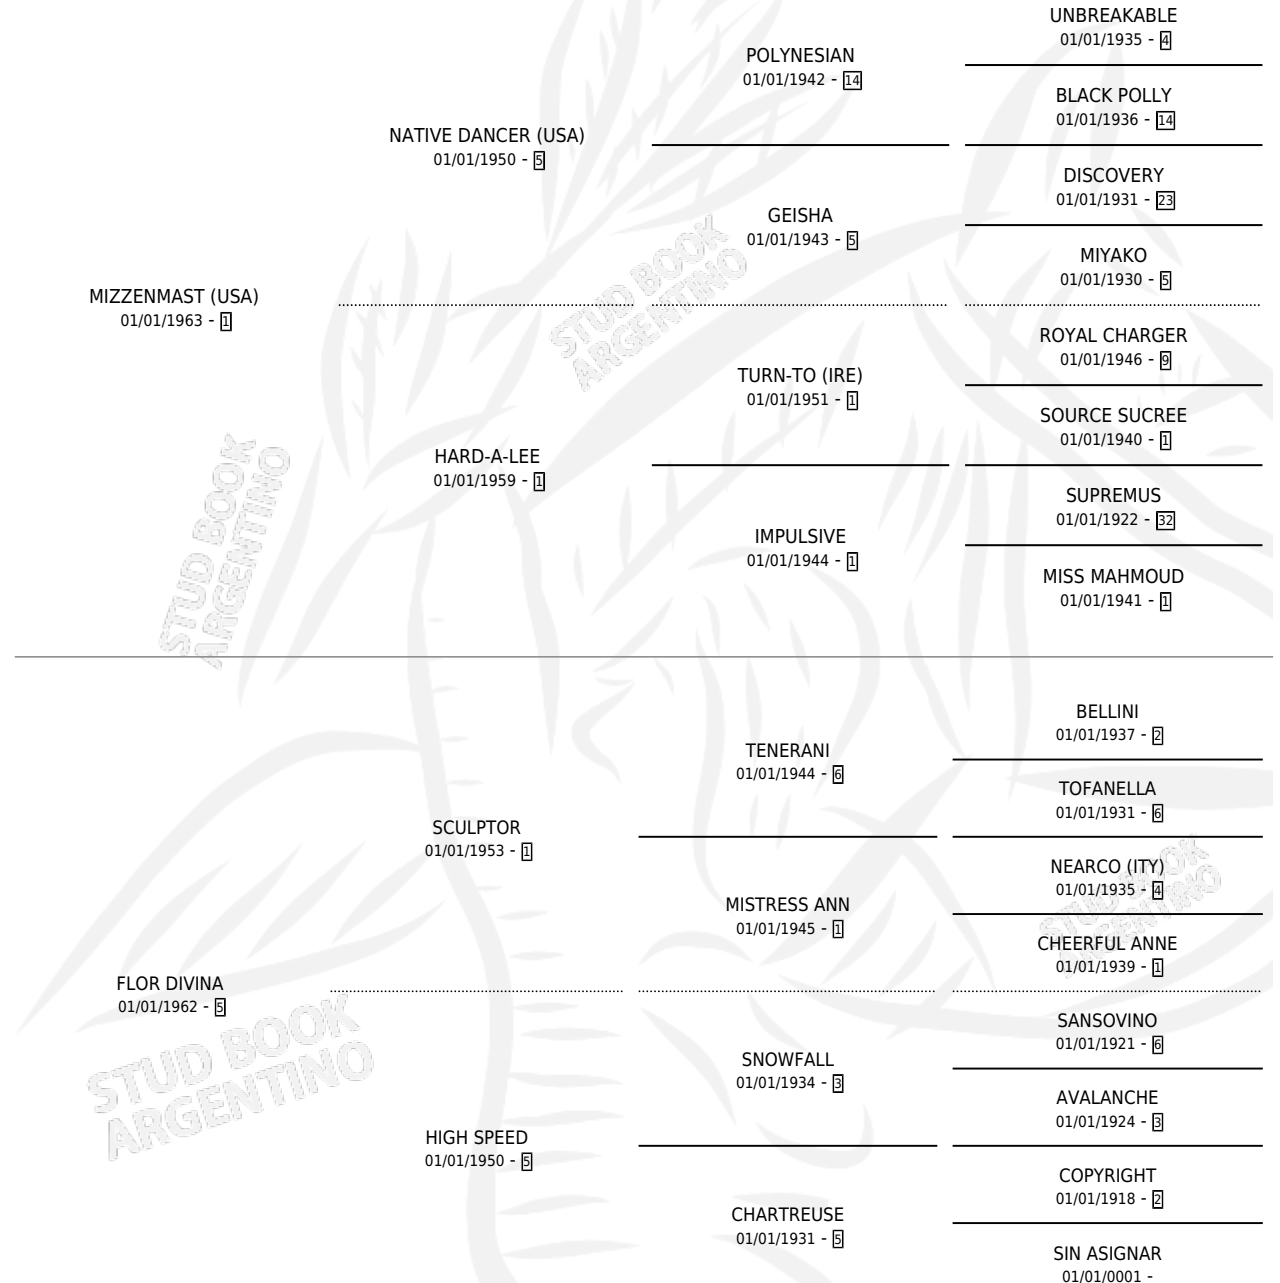

FACILITA

por MIZZENMAST (USA) y FLOR DIVINA por SCULPTOR

Argentina · Hembra · Alazan · SP · 01/01/1975
Familia 5-c · Volumen 29

ESTADO

TIPIFICACIÓN SANGUÍNEA	X
TIPIFICACIÓN POR ADN	X
PASAPORTE	X
IDENTIFICACIÓN POR MICROCHIP	X
REPRODUCTOR	✓

Lugar de nacimiento: Campo particular

Criador: Sin dato

~

HIJOS

	MACHOS	HEMBRAS
3 NACIERON	0	3
SIN ACTUACIONES		

PEDIGREE