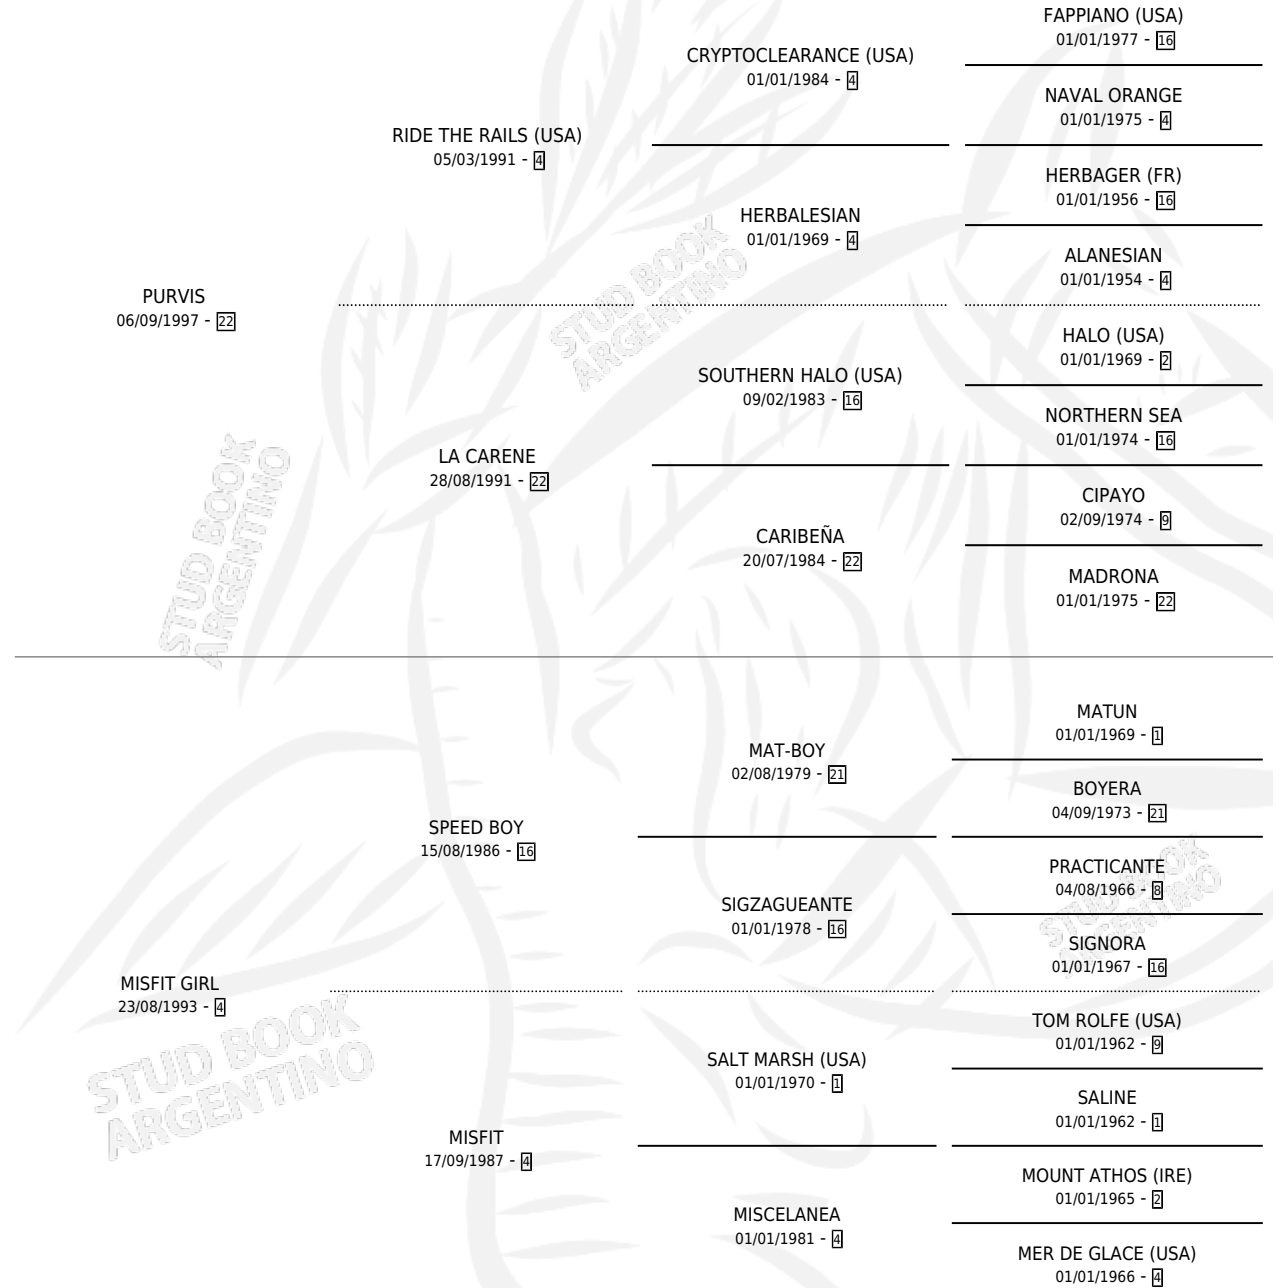

SPECIAL PURVIS

por PURVIS y MISFIT GIRL por SPEED BOY

Argentina · Macho · Zaino Doradillo · SP · 31/10/2006
Familia 4-m · Volumen 39

ESTADO

TIPIFICACIÓN SANGUÍNEA	X
TIPIFICACIÓN POR ADN	✓
PASAPORTE	X
IDENTIFICACIÓN POR MICROCHIP	X
REPRODUCTOR	X

Lugar de nacimiento: El Tatu

Criador: El Tatu

PEDIGREE

CAMPAÑA

Solo carreras oficiales de Argentina

POR EDAD

EDAD	CC	1°	2°	3°	4°	5°	NP	CLC	CLG	CLCG1	CLGG1	IMPORTE	GANANCIA / CC
4 AÑOS	1	0	0	0	0	1	0	0	0	0	0	\$1,350	\$1,350
TOTALES	1	0	0	0	0	1	0	0	0	0	0	\$1,350	\$1,350
%		0.0%	0.0%	0.0%	0.0%	100%	0.0%	0.0%	0.0%	0.0%	0.0%		