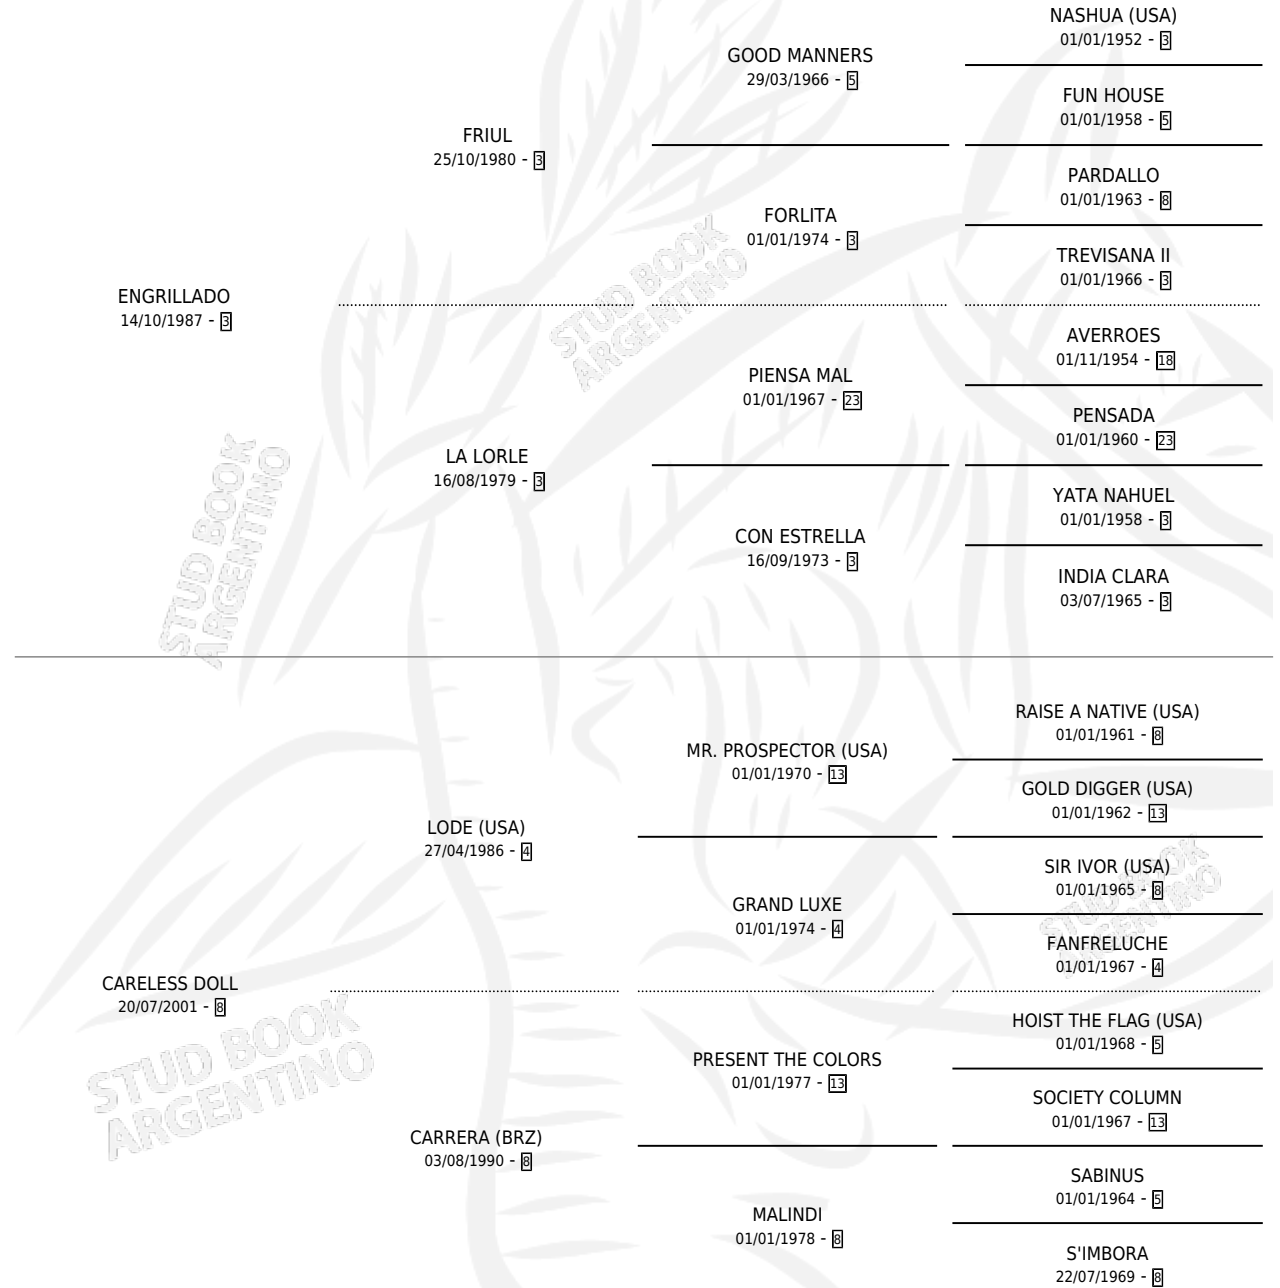

SOY ENGRILLADA

por ENGRILLADO y CARELESS DOLL por LODE (USA)

Argentina · Hembra · Alazan · SP · 17/10/2006
Familia 8-f · Volumen 39

ESTADO

TIPIFICACIÓN SANGUÍNEA	X
TIPIFICACIÓN POR ADN	✓
PASAPORTE	✓
IDENTIFICACIÓN POR MICROCHIP	X
REPRODUCTOR	✓

Lugar de nacimiento: El Eden

Criador: El Eden

~

HIJOS

	MACHOS	HEMBRAS
1 NACIERON	1	0
1 CORRIERON	1	0
1 GANARON	1	0
0 GANADORES CL	0 GANADORES GR	0 GANADORES G1

PEDIGREE

S

mientos **1** / Efectividad **100%**