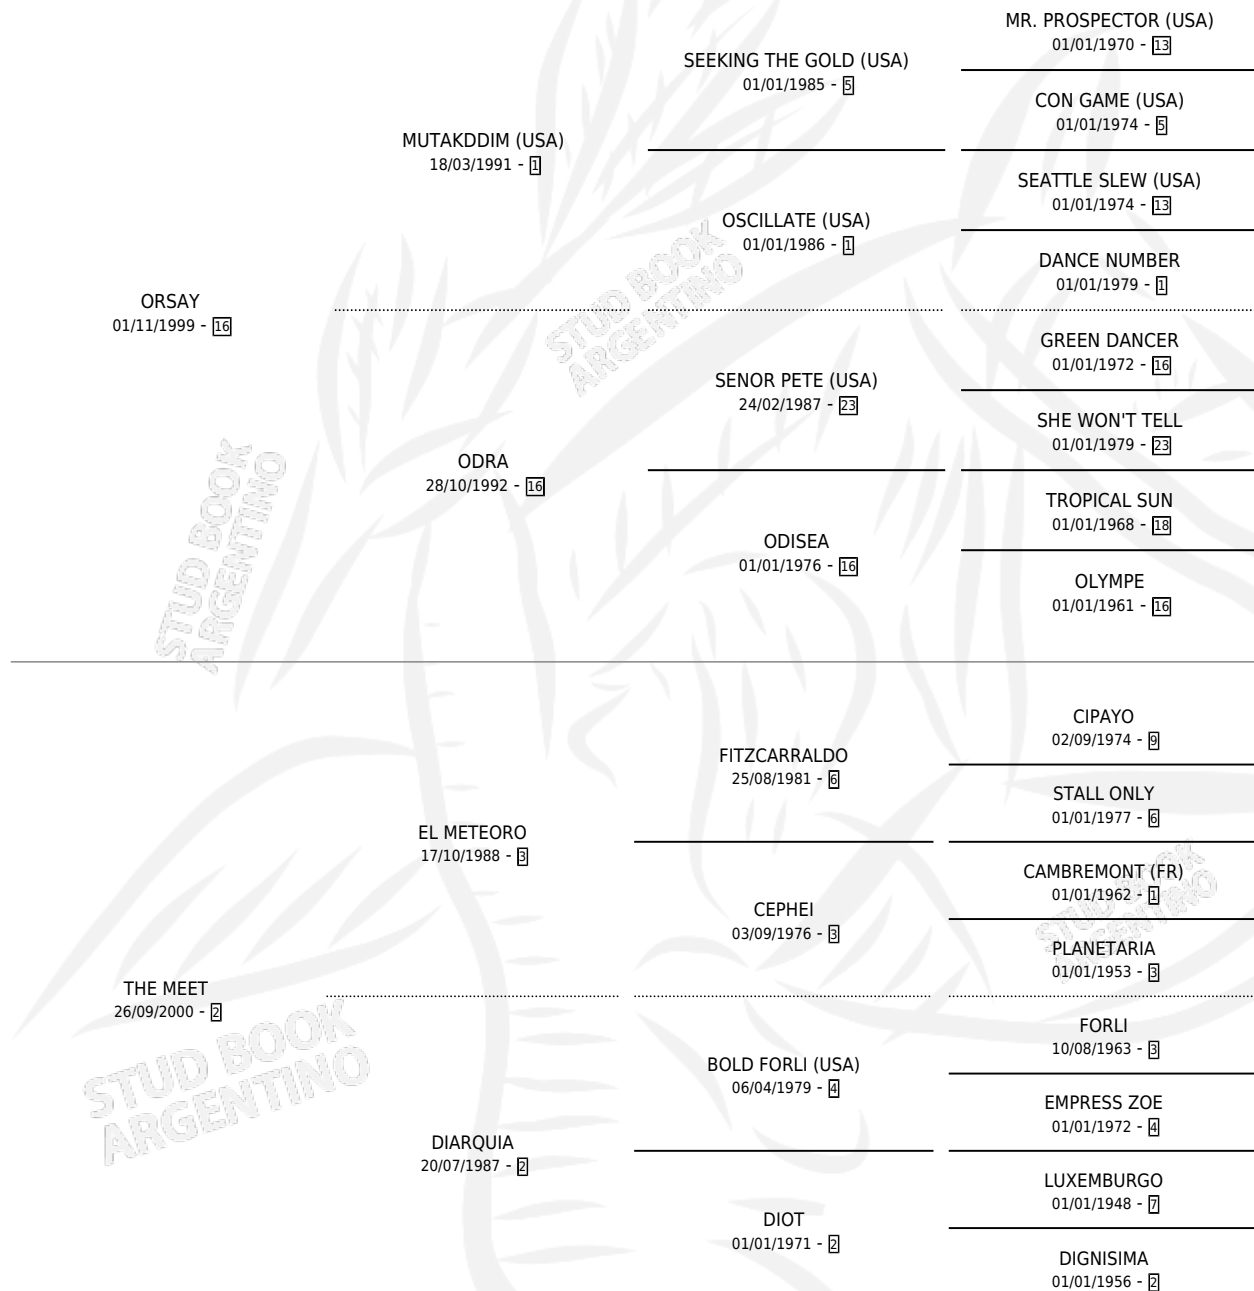

LA TELEVISIVA

por ORSAY y THE MEET por EL METEORO

Argentina · Hembra · Alazan · SP · 19/10/2006
Familia 2-u · Volumen 39

ESTADO

TIPIFICACIÓN SANGUÍNEA	X
TIPIFICACIÓN POR ADN	✓
PASAPORTE	✓
IDENTIFICACIÓN POR MICROCHIP	X
REPRODUCTOR	X

Lugar de nacimiento: El Eden

Criador: El Eden

PEDIGREE

CAMPAÑA

Solo carreras oficiales de Argentina

POR EDAD

EDAD	CC	1°	2°	3°	4°	5°	NP	CLC	CLG	CLCG1	CLGG1	IMPORTE	GANANCIA / CC
3 AÑOS	1	0	0	0	0	0	1	0	0	0	0	\$0	\$0
4 AÑOS	9	1	0	1	2	0	5	0	0	0	0	\$37,170	\$4,130
5 AÑOS	6	0	0	1	1	0	4	0	0	0	0	\$5,069	\$845
6 AÑOS	6	1	0	2	1	0	2	0	0	0	0	\$30,465	\$5,078
TOTALES	22	2	0	4	4	0	12	0	0	0	0	\$72,704	\$3,305
%		9.1%	0.0%	18.2%	18.2%	0.0%	54.5%	0.0%	0.0%	0.0%	0.0%		

Ganadora de 2 carreras en La Plata y La Punta - \$72,704, a los 4 y 6 años.

POR DISTANCIA

HIPODROMO	CC	1°	2°	3°	4°	5°	NP	CLC	CLG	CLCG1	CLGG1	IMPORTE
LA PUNTA	17	1	0	3	2	0	11	0	0	0	0	\$35,534
1000 MTS	5	0	0	1	1	0	3	0	0	0	0	\$5,069
1200 MTS	9	1	0	2	1	0	5	0	0	0	0	\$30,465
1400 MTS	2	0	0	0	0	0	2	0	0	0	0	\$0
1300 MTS	1	0	0	0	0	0	1	0	0	0	0	\$0
LA PLATA	4	1	0	1	2	0	0	0	0	0	0	\$37,170
1100 MTS	4	1	0	1	2	0	0	0	0	0	0	\$37,170
SAN ISIDRO	1	0	0	0	0	0	1	0	0	0	0	\$0
1200 MTS	1	0	0	0	0	0	1	0	0	0	0	\$0