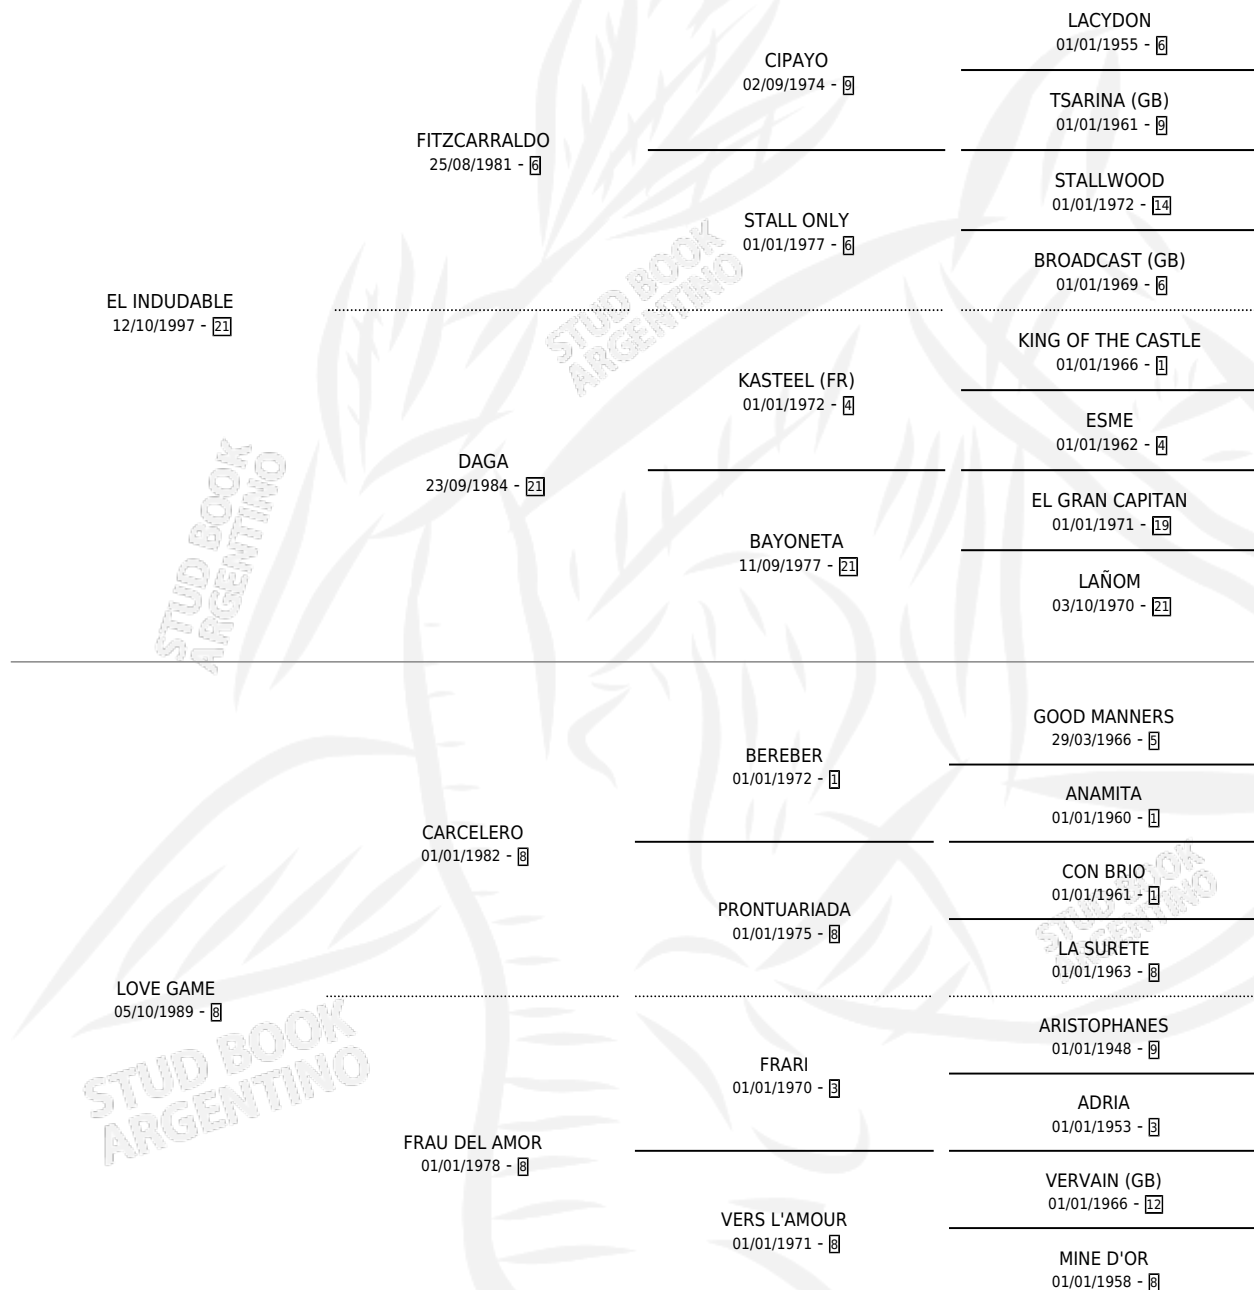

LOVE TINTO

por **EL INDUDABLE** y **LOVE GAME** por **CARCELERO**

Argentina · Macho · Alazan · SP · 16/10/2006
Familia 8-a · Volumen 39

ESTADO

TIPIFICACIÓN SANGUÍNEA	X
TIPIFICACIÓN POR ADN	✓
PASAPORTE	✓
IDENTIFICACIÓN POR MICROCHIP	X
REPRODUCTOR	X

Lugar de nacimiento: El Eden

Criador: El Eden

PEDIGREE

CAMPAÑA

Solo carreras oficiales de Argentina

POR EDAD

EDAD	CC	1°	2°	3°	4°	5°	NP	CLC	CLG	CLCG1	CLGG1	IMPORTE	GANANCIA / CC
4 AÑOS	1	0	0	0	0	0	1	0	0	0	0	\$0	\$0
5 AÑOS	2	0	0	0	0	0	2	0	0	0	0	\$0	\$0
TOTALES	3	0	0	0	0	0	3	0	0	0	0	\$0	\$0
%		0.0%	0.0%	0.0%	0.0%	0.0%	100%	0.0%	0.0%	0.0%	0.0%		