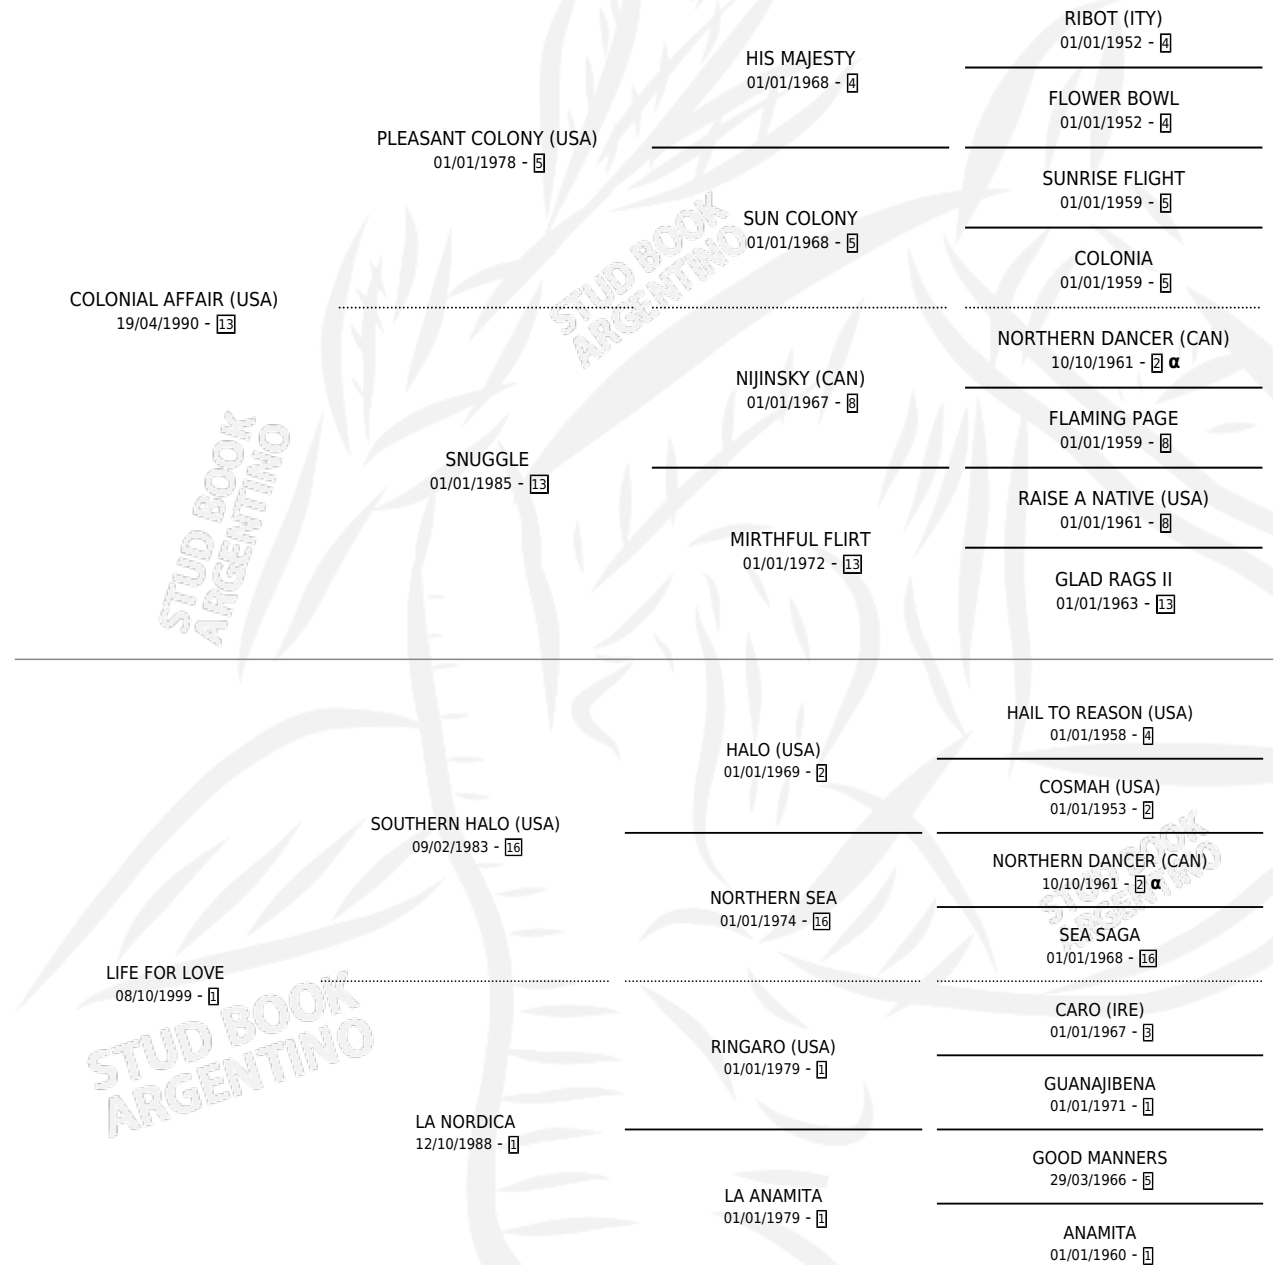

COLONIAL LIFE

por COLONIAL AFFAIR (USA) y LIFE FOR LOVE por
SOUTHERN HALO (USA)

Argentina · Macho · Zaino · SP · 21/10/2006
Familia 1-e · Volumen 39

ESTADO

TIPIFICACIÓN SANGUÍNEA	X
TIPIFICACIÓN POR ADN	✓
PASAPORTE	X
IDENTIFICACIÓN POR MICROCHIP	X
REPRODUCTOR	X

Lugar de nacimiento: Las Retamas

Criador: Las Retamas

PEDIGREE

INBREEDING : α

CAMPAÑA

Solo carreras oficiales de Argentina

POR EDAD

EDAD	CC	1°	2°	3°	4°	5°	NP	CLC	CLG	CLCG1	CLGG1	IMPORTE	GANANCIA / CC
3 AÑOS	5	0	0	0	0	1	4	0	0	0	0	\$1,650	\$330
4 AÑOS	10	0	1	1	0	0	8	0	0	0	0	\$8,250	\$825
5 AÑOS	6	0	0	1	0	2	3	0	0	0	0	\$4,600	\$767
TOTALES	21	0	1	2	0	3	15	0	0	0	0	\$14,500	\$690
%		0.0%	4.8%	9.5%	0.0%	14.3%	71.4%	0.0%	0.0%	0.0%	0.0%		