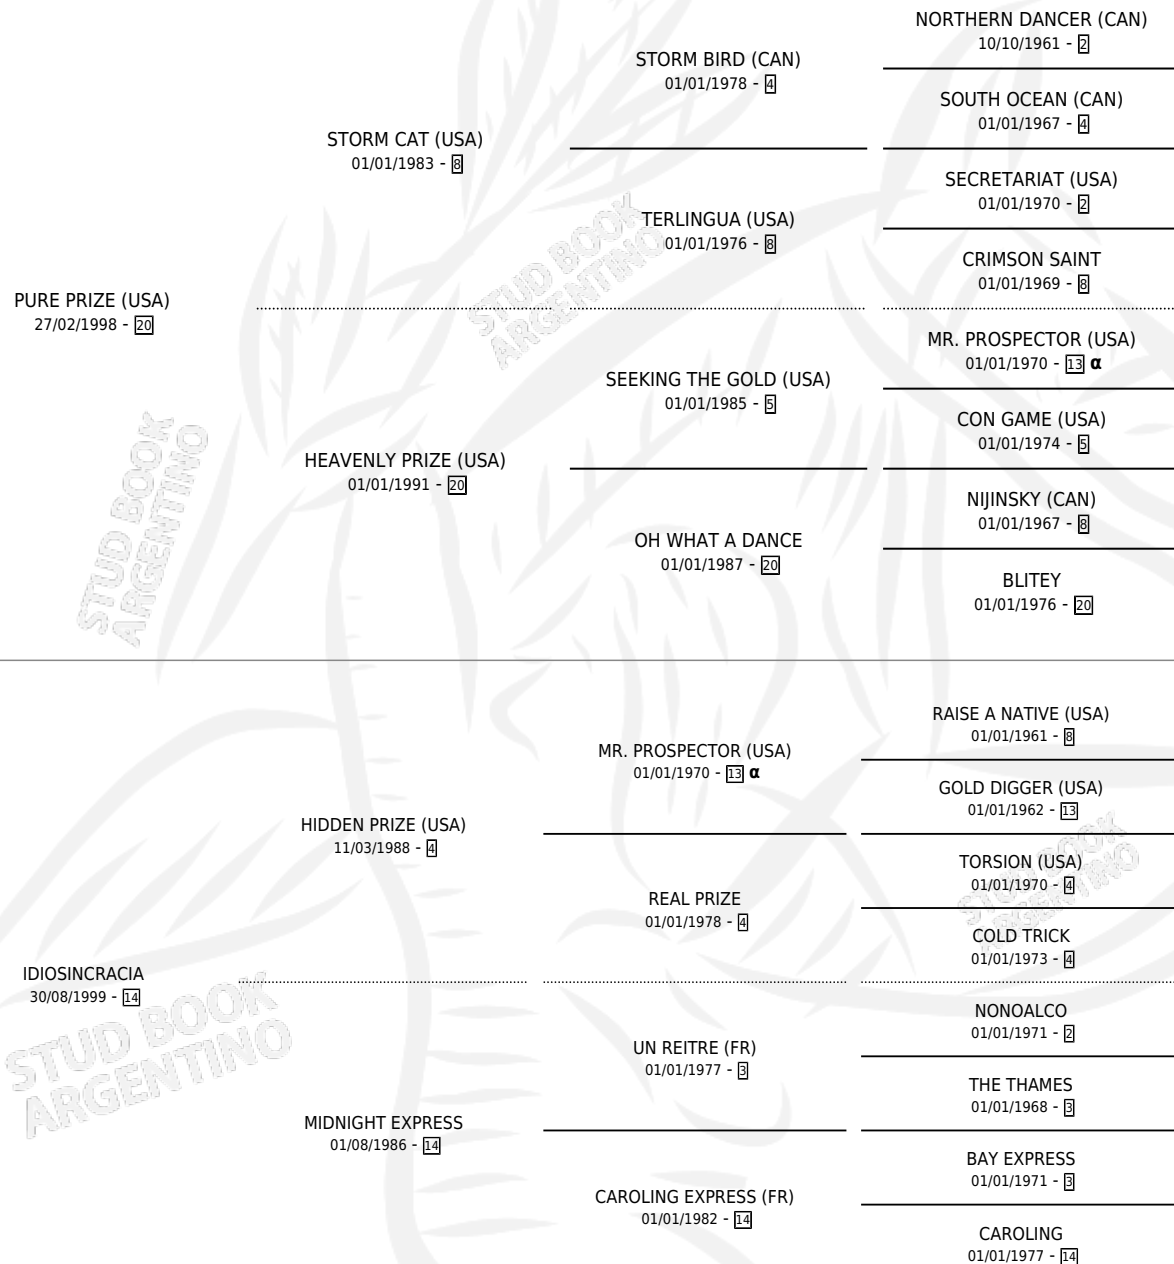

IRRESISTIBLE PRIZE

por **PURE PRIZE (USA)** y **IDIOSINCRACIA** por **HIDDEN PRIZE (USA)**

Argentina · Hembra · Alazan · SP · 07/11/2006
Familia 14-c · Volumen 39

ESTADO

TIPIFICACIÓN SANGUÍNEA	X
TIPIFICACIÓN POR ADN	✓
PASAPORTE	X
IDENTIFICACIÓN POR MICROCHIP	X
REPRODUCTOR	✓

Lugar de nacimiento: Don Jesus
Criador: Agropecuaria Pajas Blancas S. R. L.

~

HIJOS

	MACHOS	HEMBRAS
2 NACIERON	0	2
SIN ACTUACIONES		

PEDIGREE

INBREEDING : α

CAMPAÑA

Solo carreras oficiales de Argentina