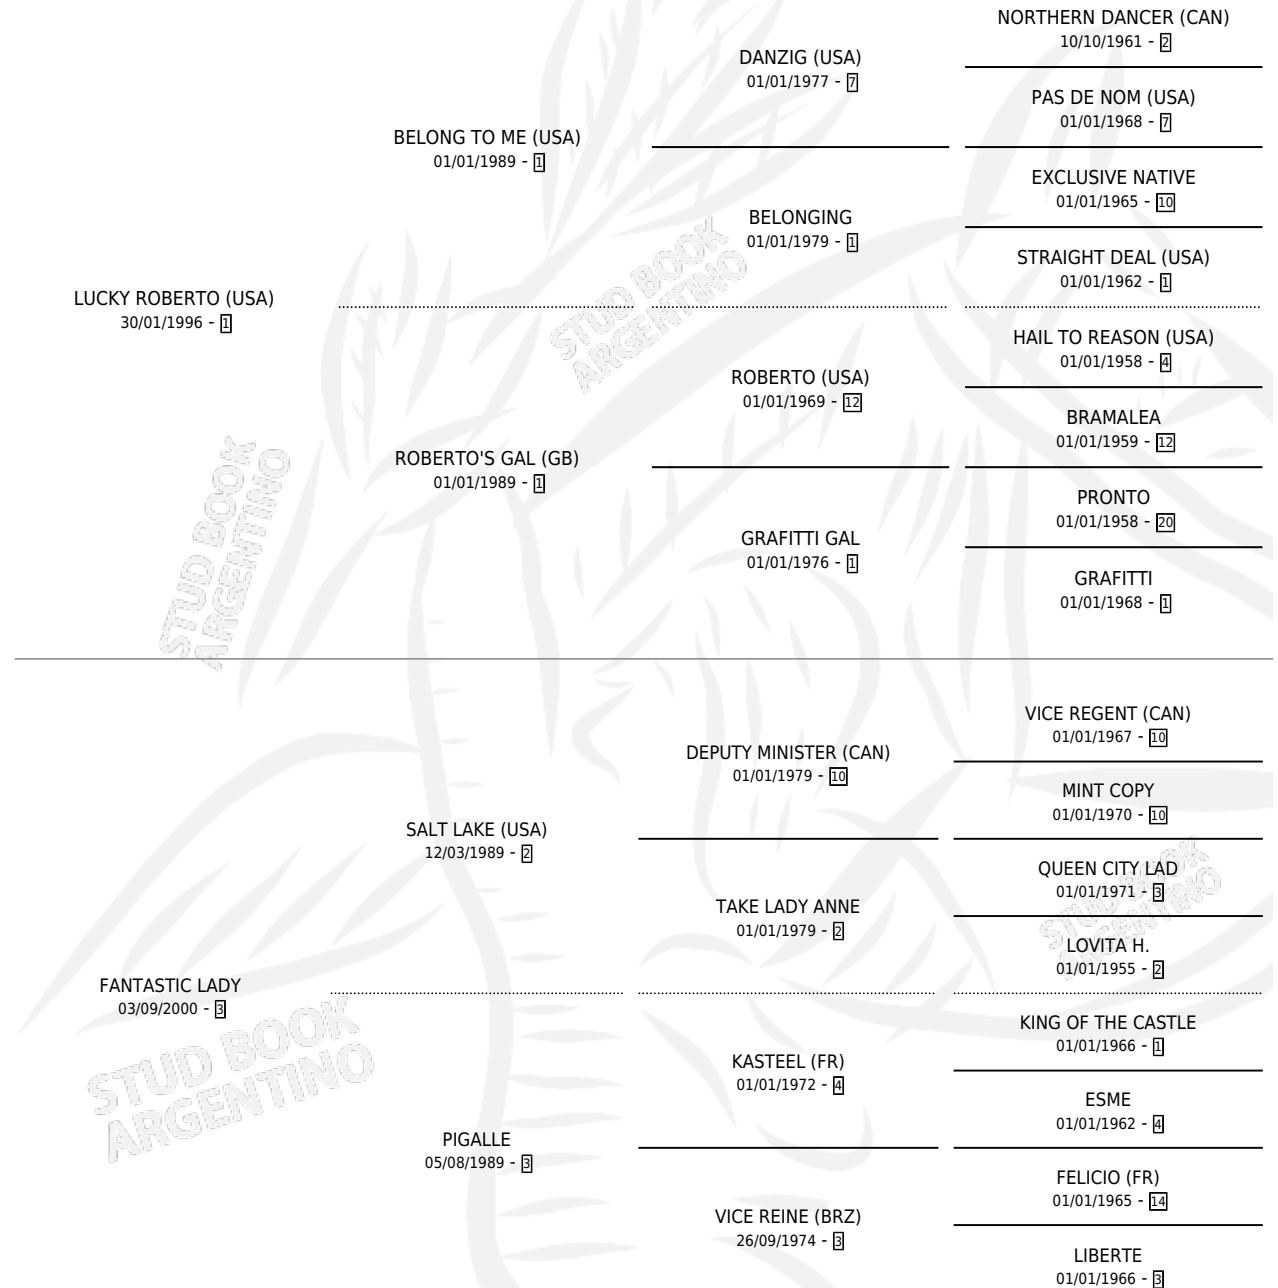

FASHER

por **LUCKY ROBERTO (USA)** y **FANTASTIC LADY** por **SALT LAKE (USA)**

Argentina · Macho · Alazan · SP · 30/10/2006
Familia 3-c · Volumen 39

ESTADO

TIPIFICACIÓN SANGUÍNEA	X
TIPIFICACIÓN POR ADN	✓
PASAPORTE	X
IDENTIFICACIÓN POR MICROCHIP	X
REPRODUCTOR	X

Lugar de nacimiento: La Magdalena
Criador: Sin dato

PEDIGREE

FASHER

Datos oficiales del Stud Book Argentino

Documento generado el 10/05/2026

studbook.org.ar