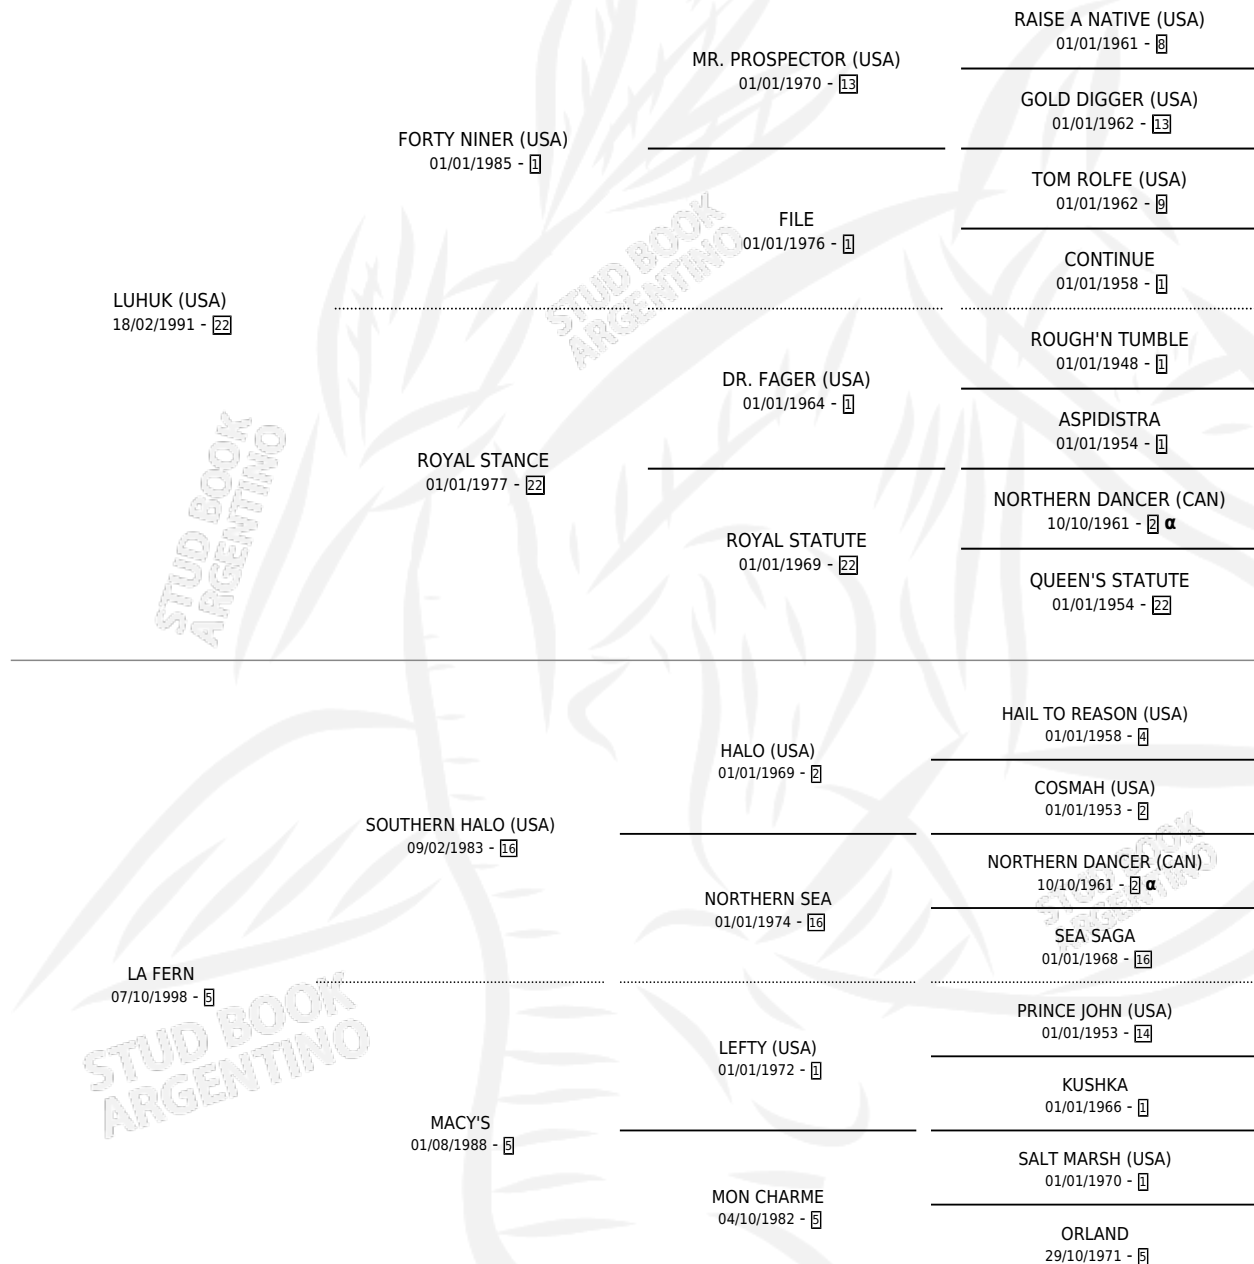

LA VALIOSA

por LUHUK (USA) y LA FERN por SOUTHERN HALO (USA)

Argentina · Hembra · Zaino Doradillo · SP · 22/10/2006
Familia 5-c · Volumen 39

ESTADO

TIPIFICACIÓN SANGUÍNEA	X
TIPIFICACIÓN POR ADN	✓
PASAPORTE	X
IDENTIFICACIÓN POR MICROCHIP	X
REPRODUCTOR	✓

Lugar de nacimiento: La Quebrada

Criador: La Quebrada

~

HIJOS

	MACHOS	HEMBRAS
5 NACIERON	3	2
3 CORRIERON	2	1
1 GANARON	0	1
0 GANADORES CL	0 GANADORES GR	0 GANADORES G1

PEDIGREE

INBREEDING : α