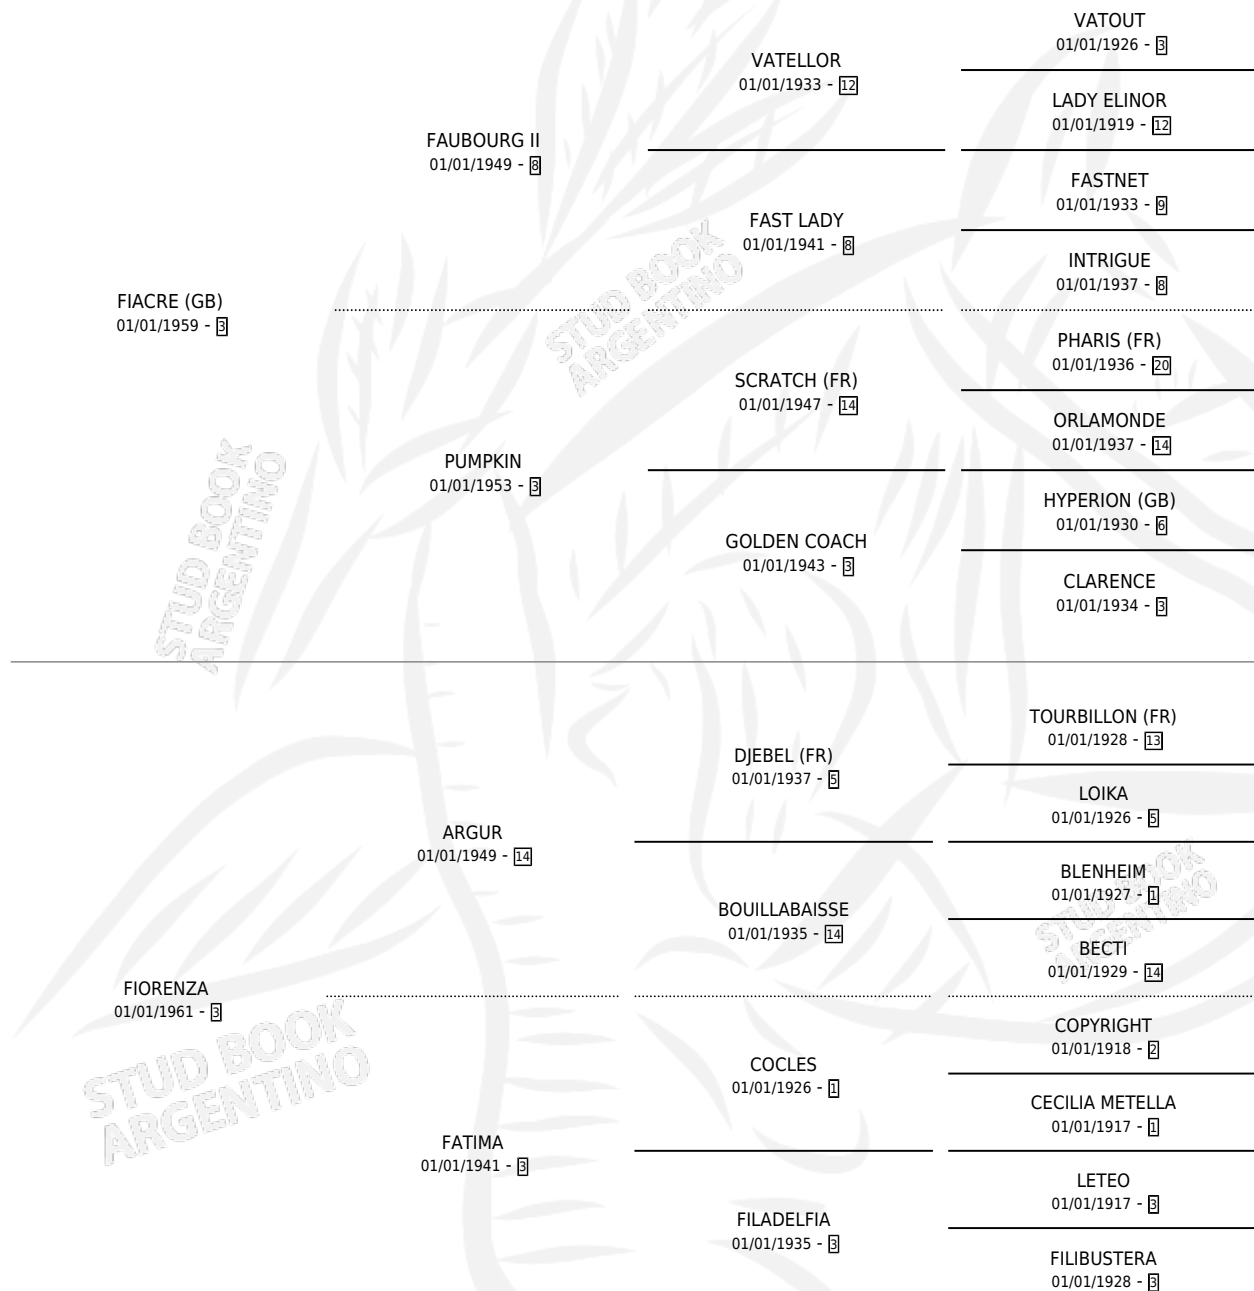

FIGURANZA

por **FIACRE (GB)** y **FIORENZA** por **ARGUR**

Argentina · Hembra · Alazan Tostado · SP · 13/09/1975
Familia 3-n · Volumen 29

ESTADO

TIPIFICACIÓN SANGUÍNEA	X
TIPIFICACIÓN POR ADN	X
PASAPORTE	X
IDENTIFICACIÓN POR MICROCHIP	X
REPRODUCTOR	✓

Lugar de nacimiento: Campo particular

Criador: Sin dato

PEDIGREE

S

mientos **0** / Efectividad **0.00%**

PADRILLO	PRODUCTO	CRIADOR	1ER SERVICIO	ÚLTIMO SERVICIO
SEDUPREL	∅		30/11/1985	02/12/1985
SEDUPREL	∅			