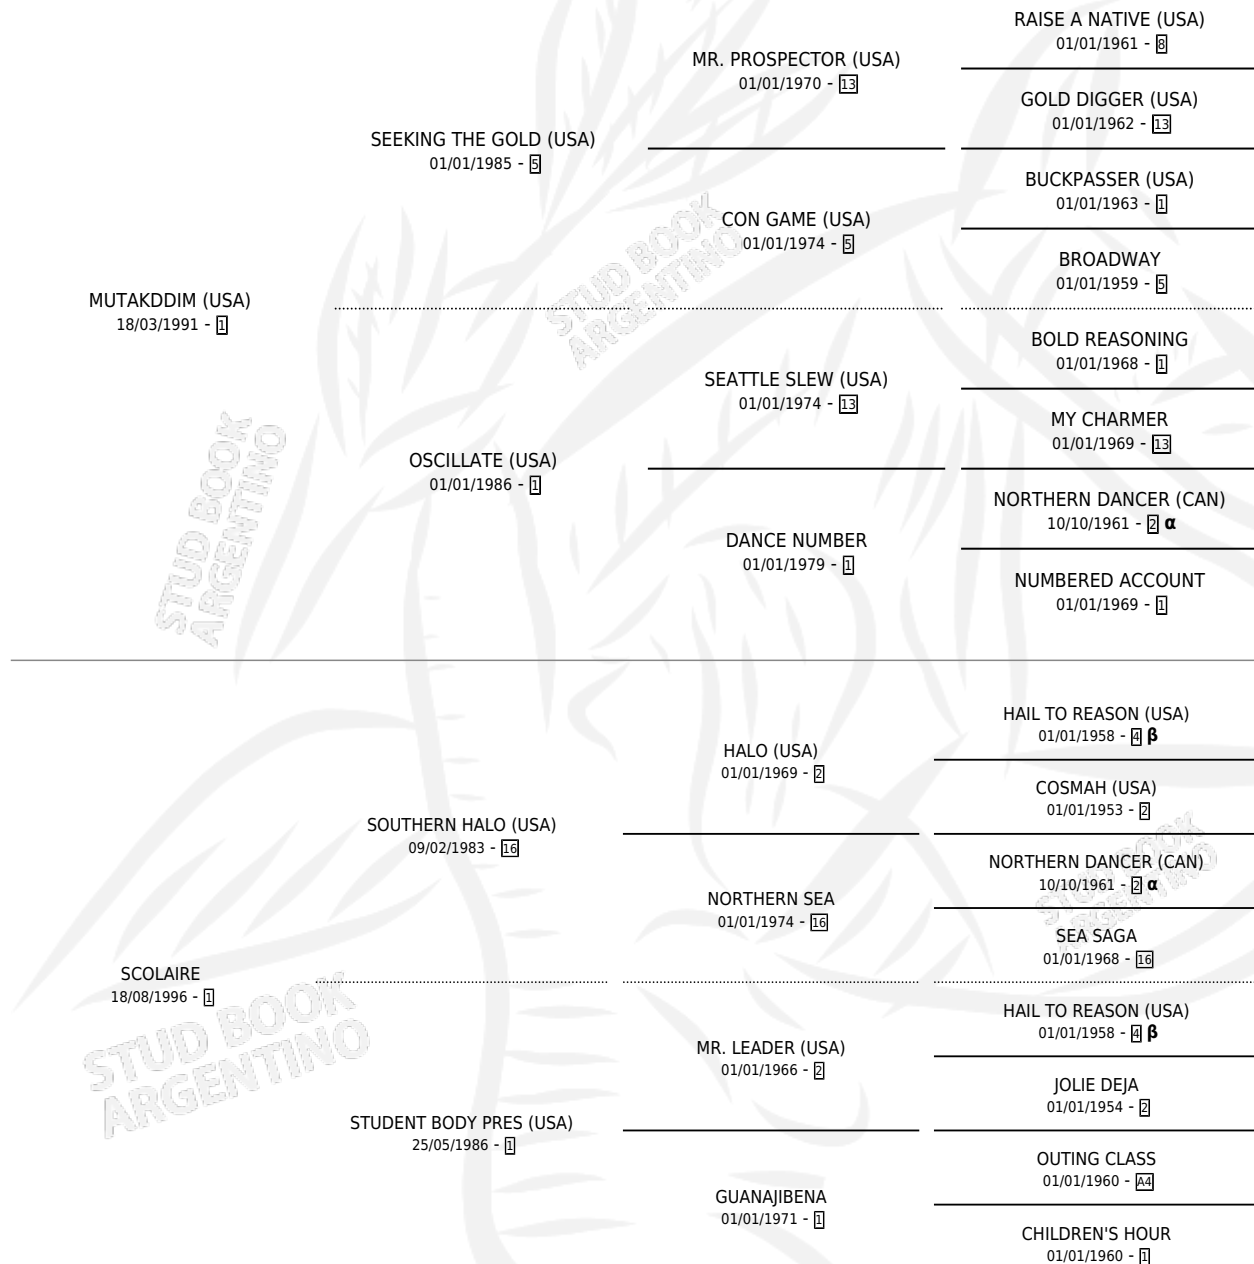

BACHELORETTE

por **MUTAKDDIM (USA)** y **SCOLAIRE** por **SOUTHERN HALO (USA)**

Argentina · Hembra · Zaino · SP · 13/10/2006
Familia 1-p · Volumen 39

ESTADO

TIPIFICACIÓN SANGUÍNEA	X
TIPIFICACIÓN POR ADN	✓
PASAPORTE	X
IDENTIFICACIÓN POR MICROCHIP	X
REPRODUCTOR	✓

Lugar de nacimiento: La Quebrada
Criador: La Quebrada

~

HIJOS

	MACHOS	HEMBRAS
8 NACIERON	4	4
4 CORRIERON	3	1
2 GANARON	1	1
0 GANADORES CL	0 GANADORES GR	0 GANADORES G1

PEDIGREE

INBREEDING : **α,β**