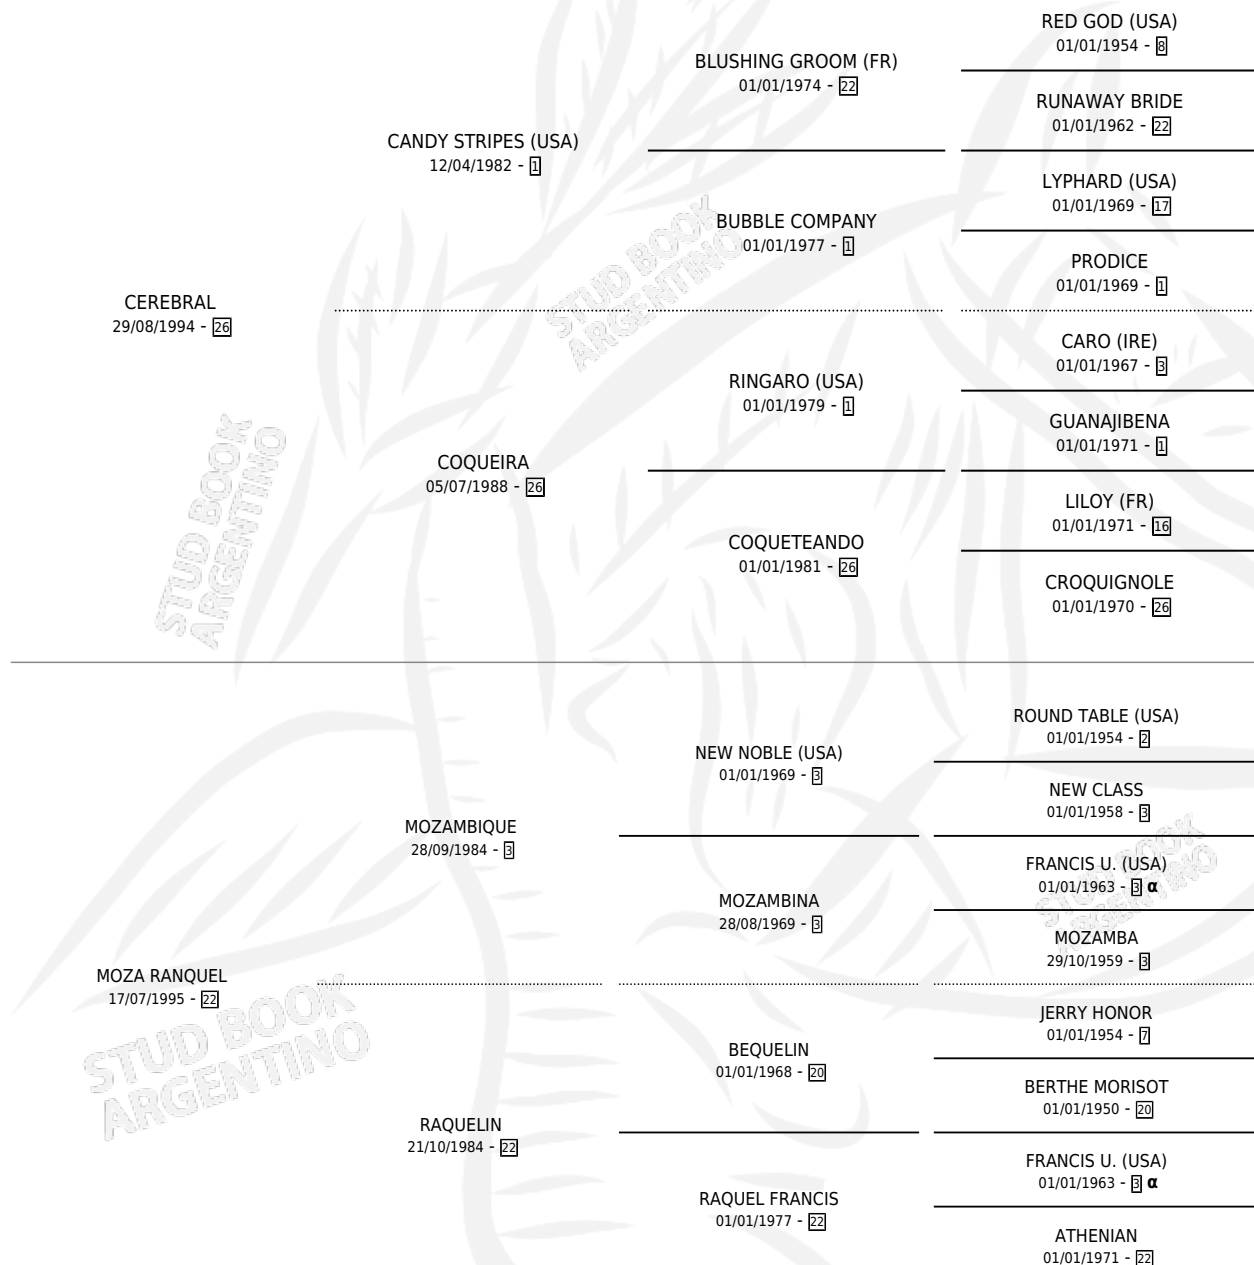

RAQUEL CELEBRA

por CEREBRAL y MOZA RANQUEL por MOZAMBIQUE

Argentina · Hembra · Zaino · SP · 27/10/2006
Familia 22-d · Volumen 39

ESTADO

TIPIFICACIÓN SANGUÍNEA	X
TIPIFICACIÓN POR ADN	✓
PASAPORTE	✓
IDENTIFICACIÓN POR MICROCHIP	X
REPRODUCTOR	✓

Lugar de nacimiento: Don Simon
Criador: Don Simon

~

HIJOS

	MACHOS	HEMBRAS
1 NACIERON	0	1

SIN ACTUACIONES

PEDIGREE

INBREEDING : α