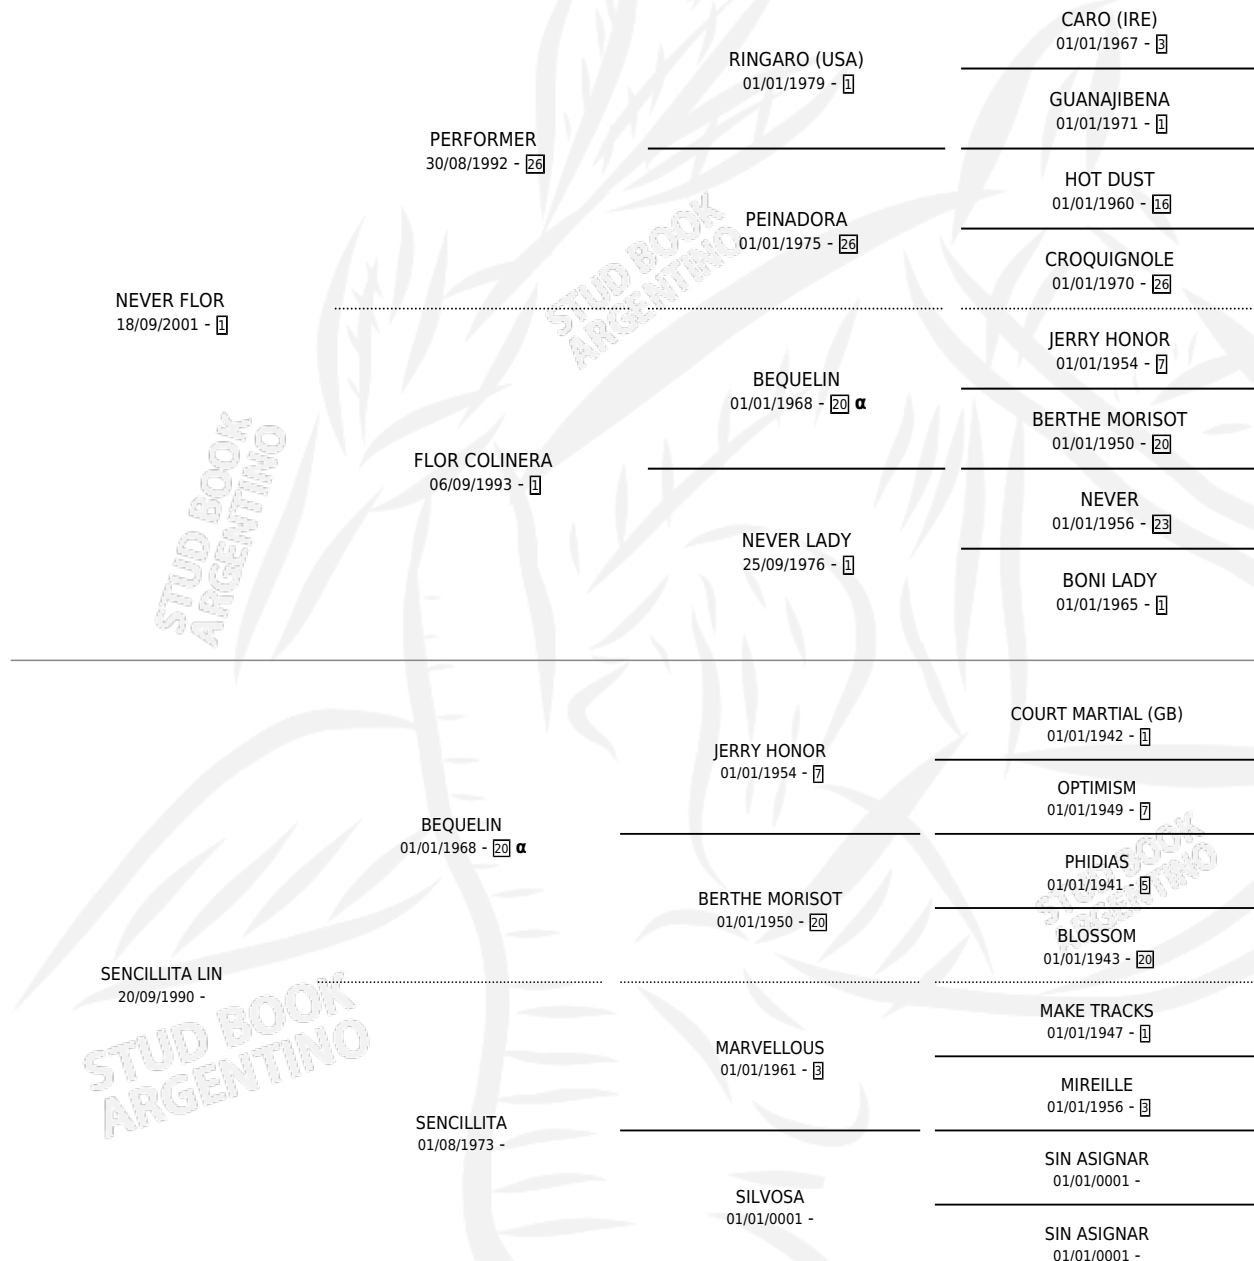

FLOR SENCILLA

por NEVER FLOR y SENCILLITA LIN por BEQUELIN

PEDIGREE

Argentina · Hembra · Tordillo · SP · 21/10/2006
Familia · Volumen 39

ESTADO

TIPIFICACIÓN SANGUÍNEA	X
TIPIFICACIÓN POR ADN	✓
PASAPORTE	✓
IDENTIFICACIÓN POR MICROCHIP	✓
REPRODUCTOR	✓

Lugar de nacimiento: Don Simon
Criador: Don Simon

~

HIJOS

	MACHOS	HEMBRAS
2 NACIERON	0	2
SIN ACTUACIONES		

INBREEDING : α

S

mientos 2 / Efectividad 50.00%

PADRILLO	PRODUCTO	CRIADOR	1ER SERVICIO	ÚLTIMO SERVICIO
EL CONSORTE	∅		05/11/2025	07/11/2025
FLOR SENCILLA	MONJA LIGUERA (H Z, 02/10/2025)	DON SIMON	24/10/2024	24/10/2024
QUIET BRAZILIAN	LA EULOGIA (H Z, 06/09/2024)	DON SIMON	04/10/2023	06/10/2023
LENCELOT	∅		22/09/2020	22/09/2020