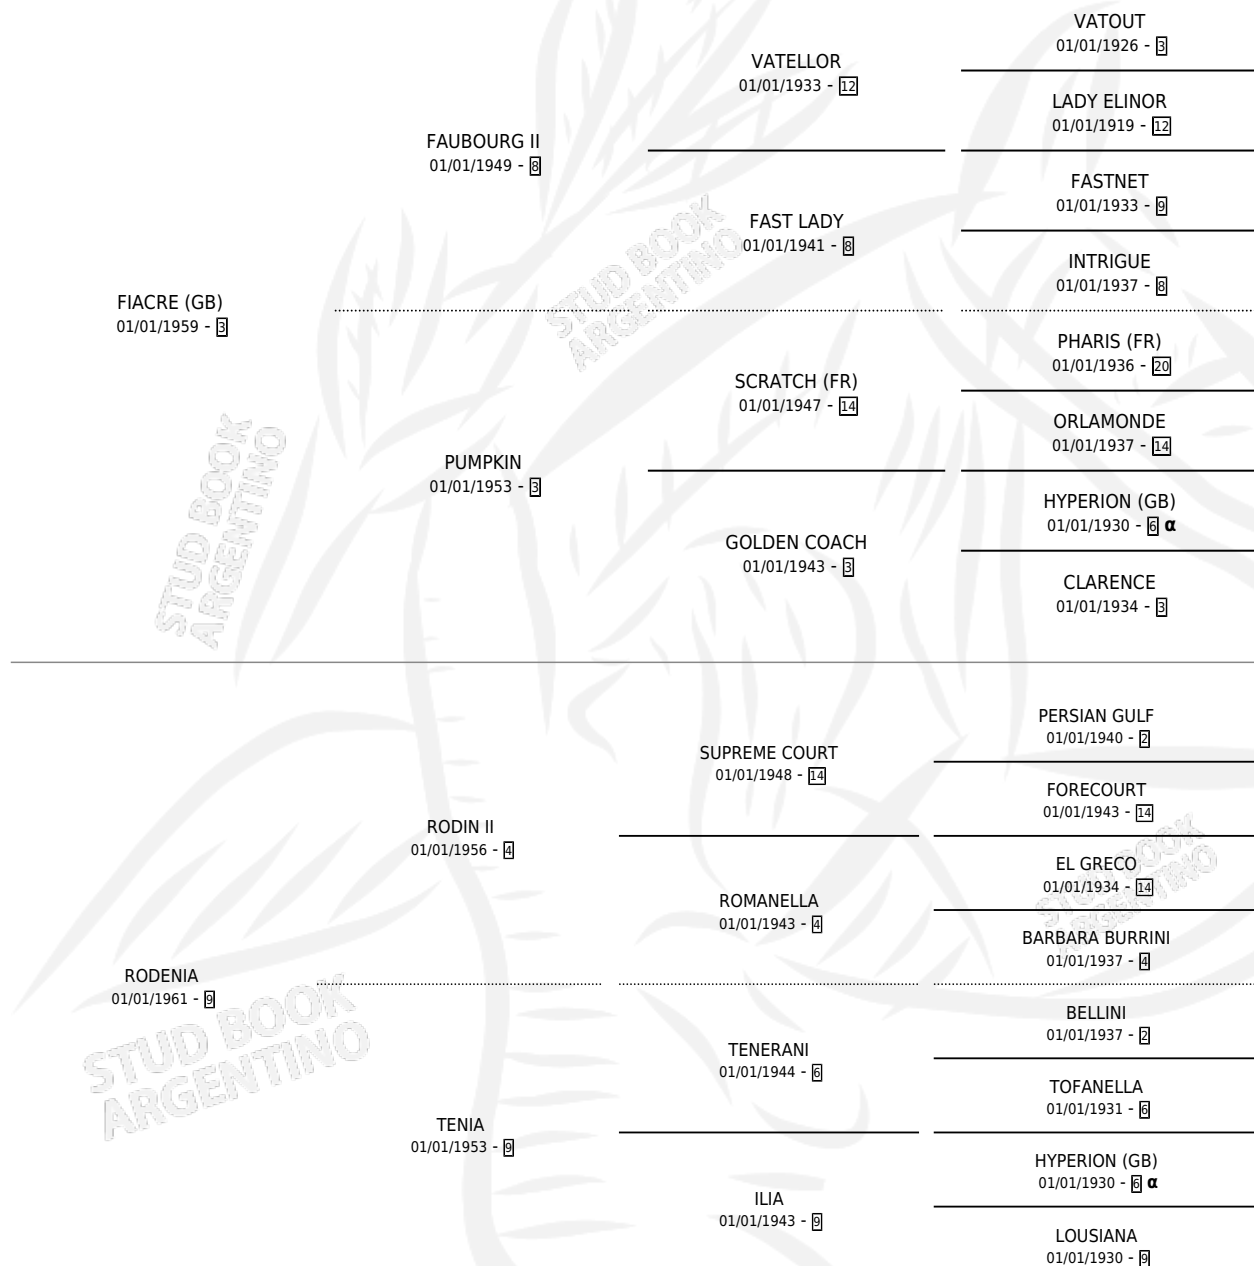

REFIACA

por **FIACRE (GB)** y **RODENIA** por **RODIN II**

Argentina · Hembra · Alazan Tostado · SP · 10/09/1975
Familia 9-f · Volumen 29

ESTADO

TIPIFICACIÓN SANGUÍNEA	X
TIPIFICACIÓN POR ADN	X
PASAPORTE	X
IDENTIFICACIÓN POR MICROCHIP	X
REPRODUCTOR	✓

Lugar de nacimiento: Campo particular

Criador: Sin dato

~

HIJOS

	MACHOS	HEMBRAS
5 NACIERON	1	4
1 CORRIERON	0	1

SIN ACTUACIONES

PEDIGREE

INBREEDING : α