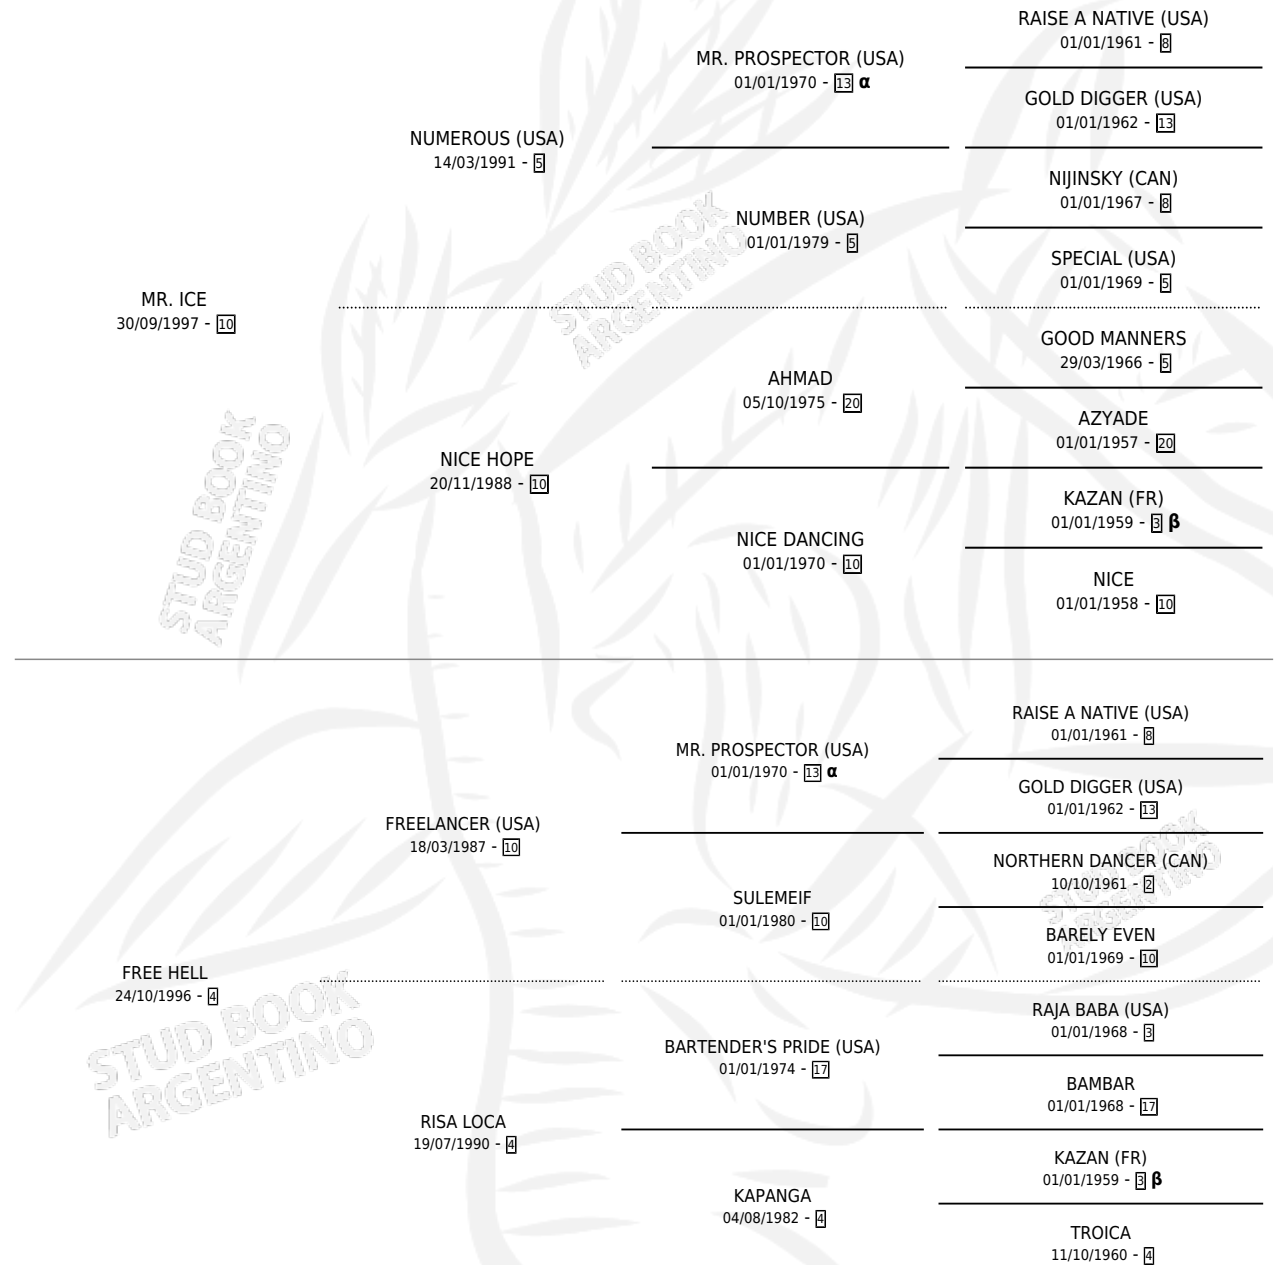

## ESTADO

TIPIFICACIÓN SANGUÍNEA	X
TIPIFICACIÓN POR ADN	✓
PASAPORTE	X
IDENTIFICACIÓN POR MICROCHIP	X
REPRODUCTOR	✓

**Lugar de nacimiento:** Capilla De La Sierra

**Criador:** Capilla De La Sierra

## PEDIGREE

INBREEDING : α,β