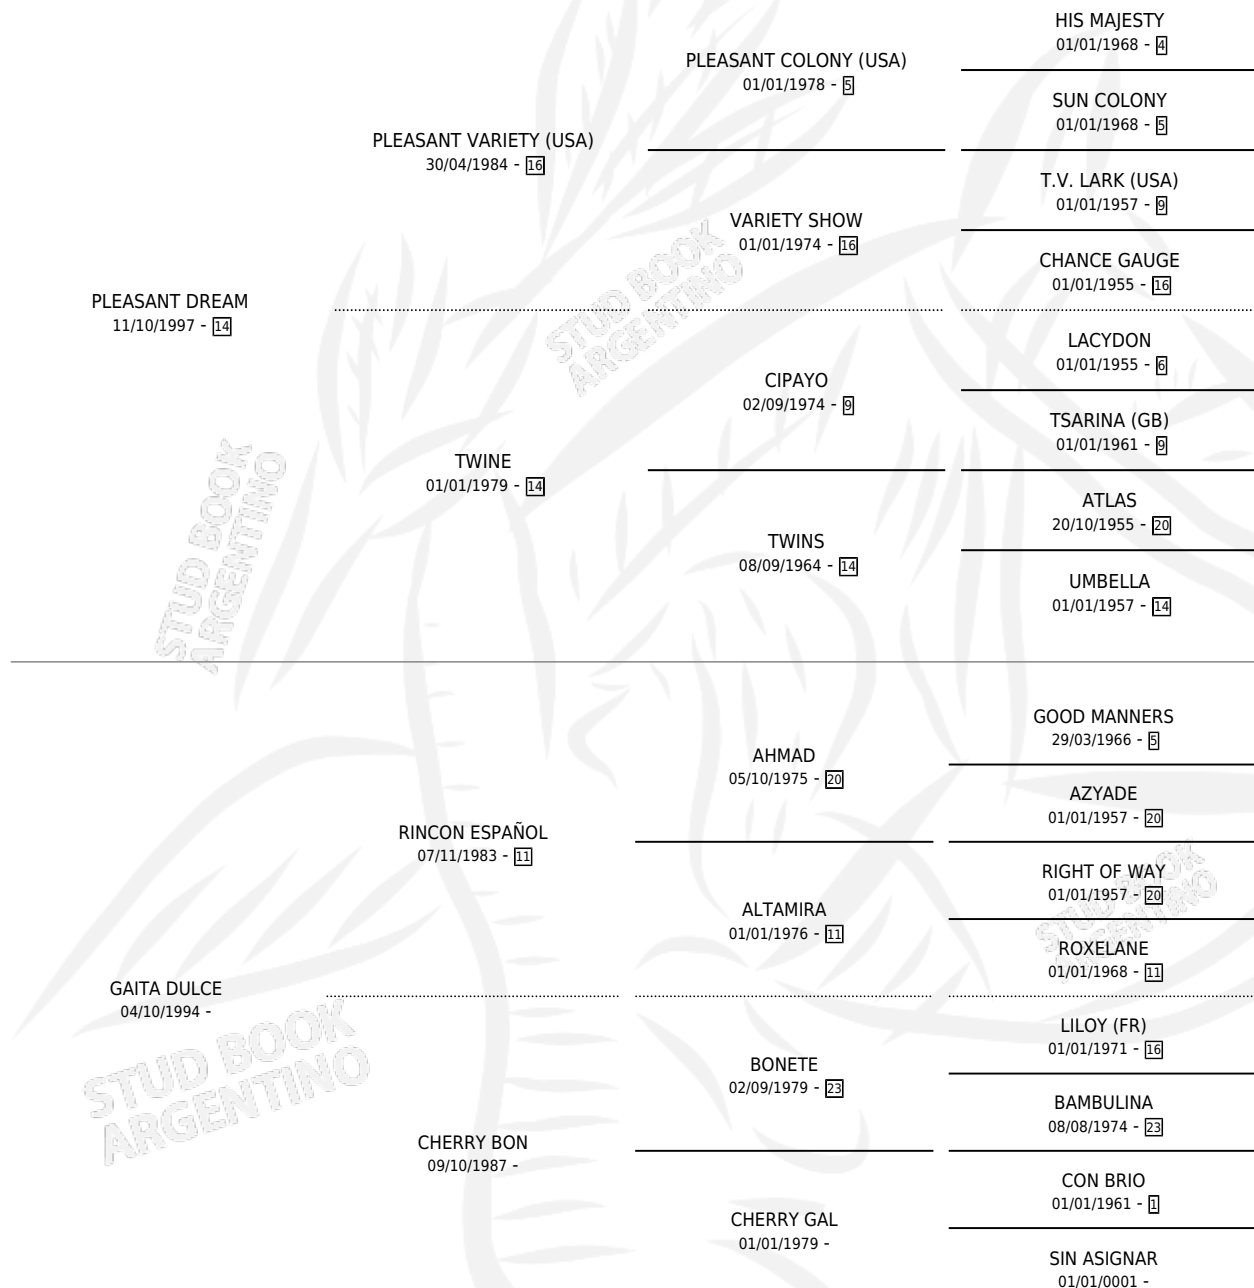

PLACIDA DULCE

por PLEASANT DREAM y GAITA DULCE por RINCON ESPAÑOL

Argentina · Hembra · Zaino · SP · 05/11/2006
Familia · Volumen 39

ESTADO

TIPIFICACIÓN SANGUÍNEA	X
TIPIFICACIÓN POR ADN	X
PASAPORTE	X
IDENTIFICACIÓN POR MICROCHIP	X
REPRODUCTOR	X

Lugar de nacimiento: Capilla De La Sierra
Criador: Capilla De La Sierra

PEDIGREE

PLACIDA DULCE

Datos oficiales del Stud Book Argentino

Documento generado el 03/05/2026

studbook.org.ar