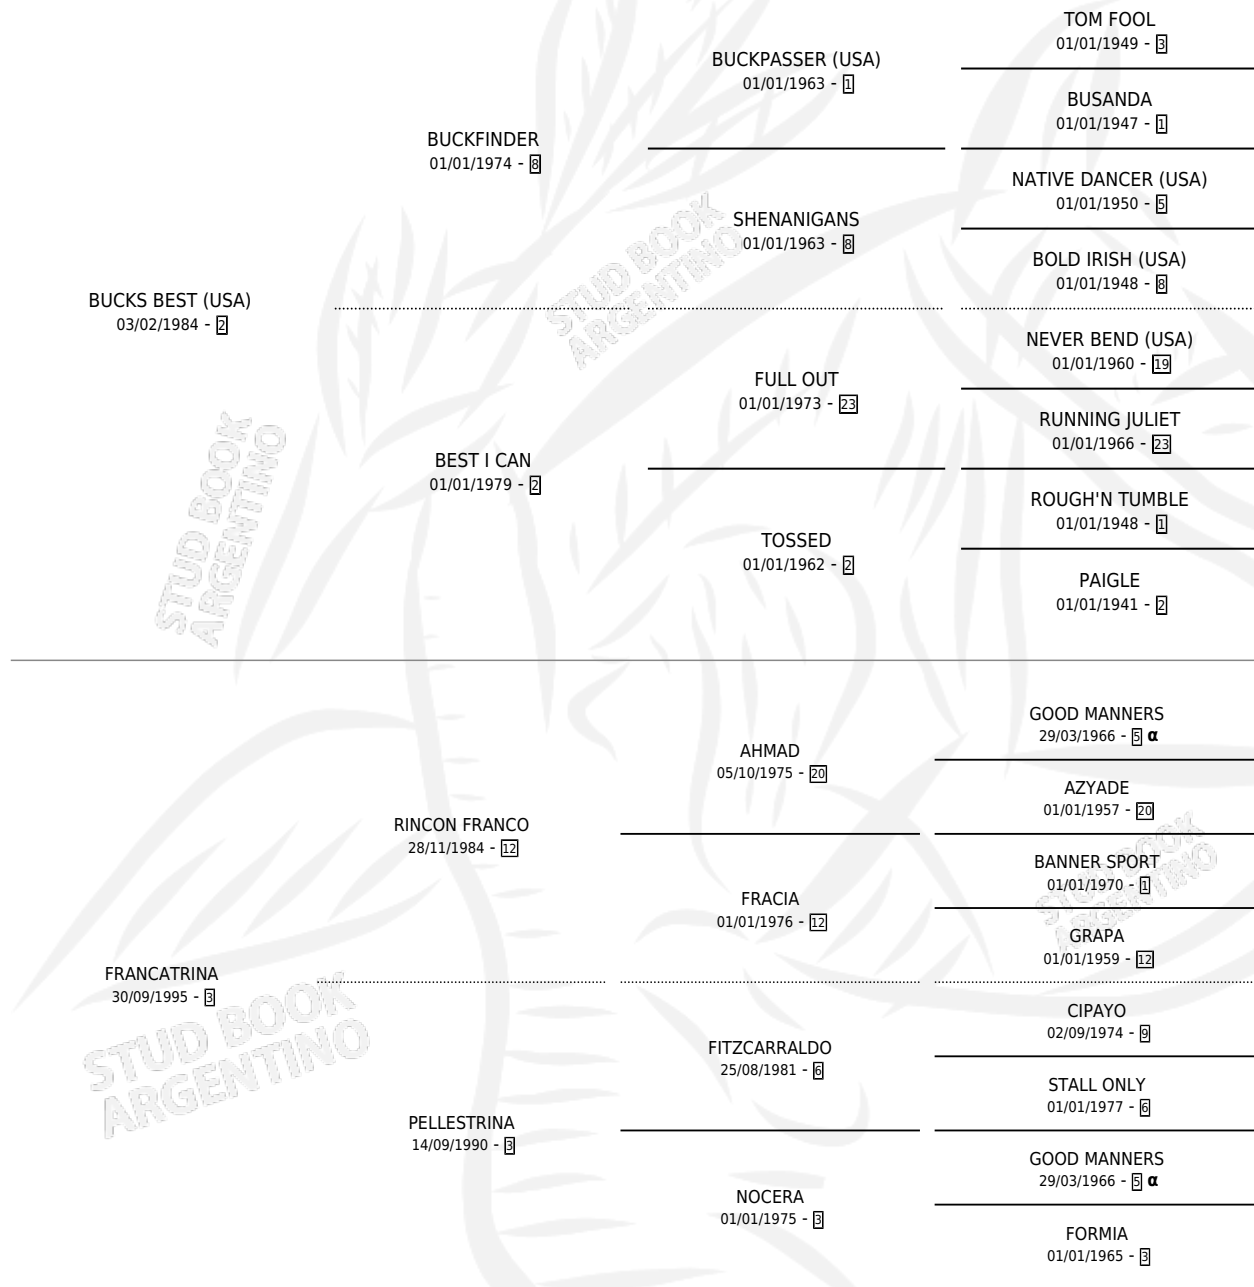

BUCKS RINCON

por **BUCKS BEST (USA)** y **FRANCATRINA** por **RINCON FRANCO**

Argentina · Macho · Zaino · SP · 05/11/2006
Familia 3-b · Volumen 39

ESTADO

TIPIFICACIÓN SANGUÍNEA	X
TIPIFICACIÓN POR ADN	✓
PASAPORTE	✓
IDENTIFICACIÓN POR MICROCHIP	X
REPRODUCTOR	X

Lugar de nacimiento: Traslasierra
Criador: Brito Nora Beatriz

PEDIGREE

INBREEDING : α

CAMPAÑA

Solo carreras oficiales de Argentina

POR EDAD

EDAD	CC	1°	2°	3°	4°	5°	NP	CLC	CLG	CLCG1	CLGG1	IMPORTE	GANANCIA / CC
3 AÑOS	1	0	1	0	0	0	0	0	0	0	0	\$3,800	\$3,800
4 AÑOS	4	0	1	0	2	0	1	0	0	0	0	\$16,200	\$4,050
5 AÑOS	5	1	1	0	1	0	2	0	0	0	0	\$27,640	\$5,528
TOTALES	10	1	3	0	3	0	3	0	0	0	0	\$47,640	\$4,764
%		10.0%	30.0%	0.0%	30.0%	0.0%	30.0%	0.0%	0.0%	0.0%	0.0%		

Ganador en La Punta - \$47,640, a los 5 años.

POR DISTANCIA

HIPODROMO	CC	1°	2°	3°	4°	5°	NP	CLC	CLG	CLCG1	CLGG1	IMPORTE
PALERMO	4	0	1	0	2	0	1	0	0	0	0	\$16,200
1000 MTS	4	0	1	0	2	0	1	0	0	0	0	\$16,200
LA PUNTA	5	1	2	0	1	0	1	0	0	0	0	\$31,440
1000 MTS	5	1	2	0	1	0	1	0	0	0	0	\$31,440
SAN ISIDRO	1	0	0	0	0	0	1	0	0	0	0	\$0
1000 MTS	1	0	0	0	0	0	1	0	0	0	0	\$0