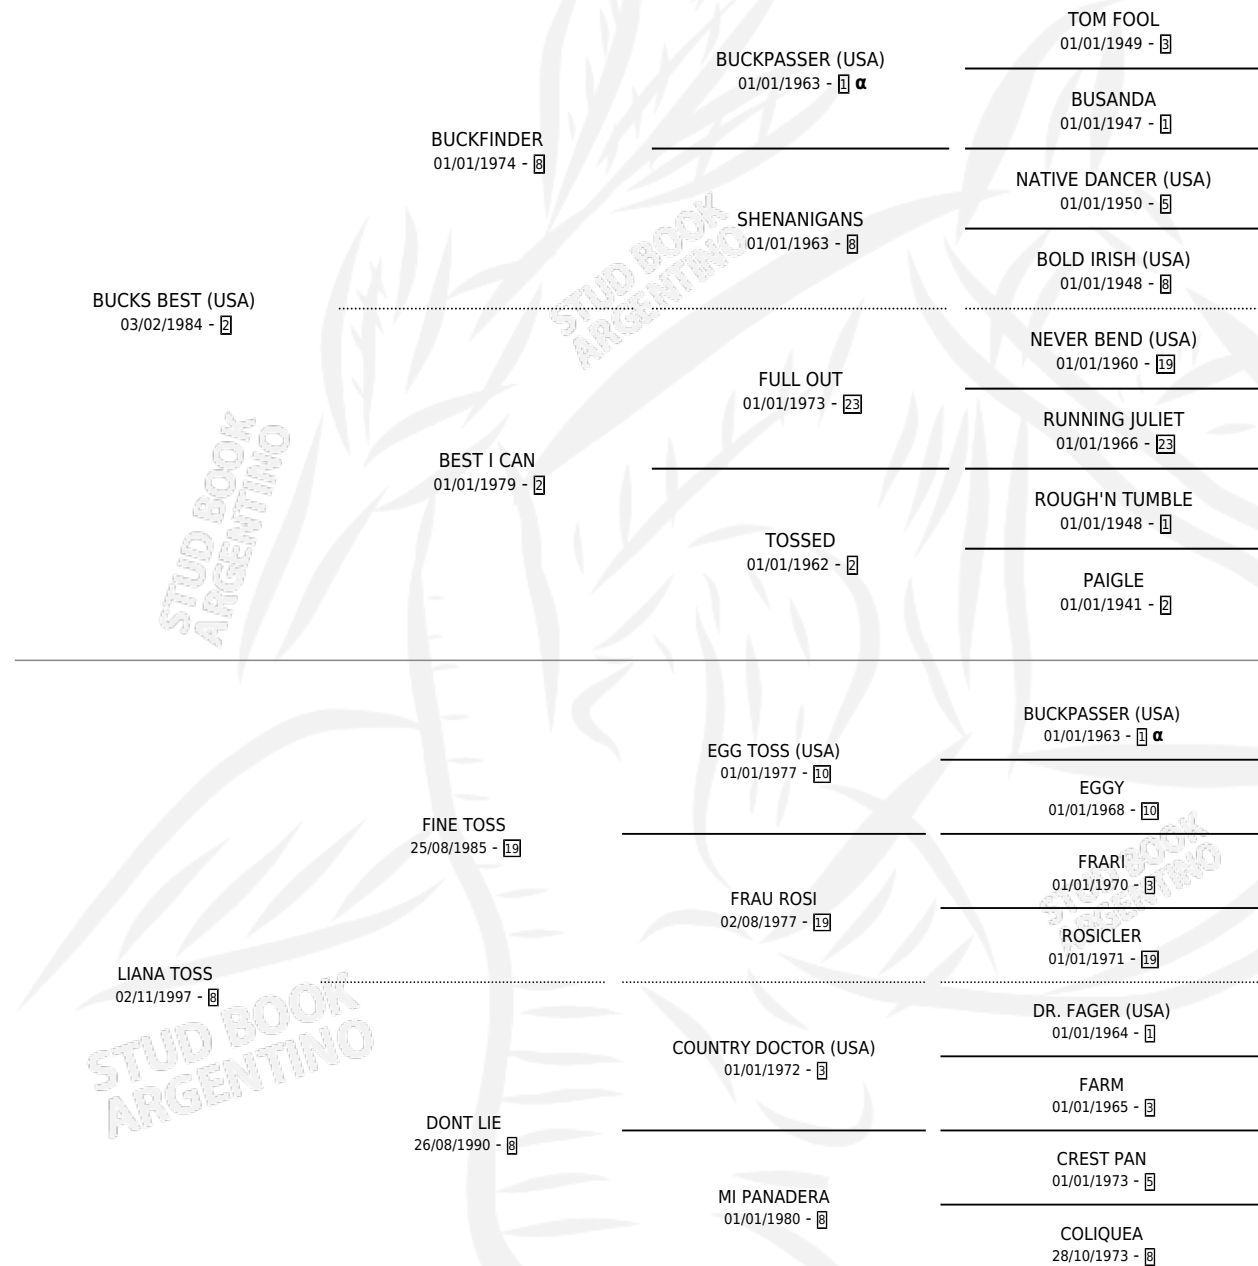

## PEDIGREE

por **BUCKS BEST (USA)** y **LIANA TOSS** por **FINE TOSS**

INBREEDING : α

Argentina · Macho · Zaino · SP · 15/10/2006  
Familia 8-g · Volumen 39

### ESTADO

|                              |   |
|------------------------------|---|
| TIPIFICACIÓN SANGUÍNEA       | X |
| TIPIFICACIÓN POR ADN         | ✓ |
| PASAPORTE                    | ✓ |
| IDENTIFICACIÓN POR MICROCHIP | X |
| REPRODUCTOR                  | X |

**Lugar de nacimiento:** Traslasierra  
**Criador:** Romero Sergio Horacio