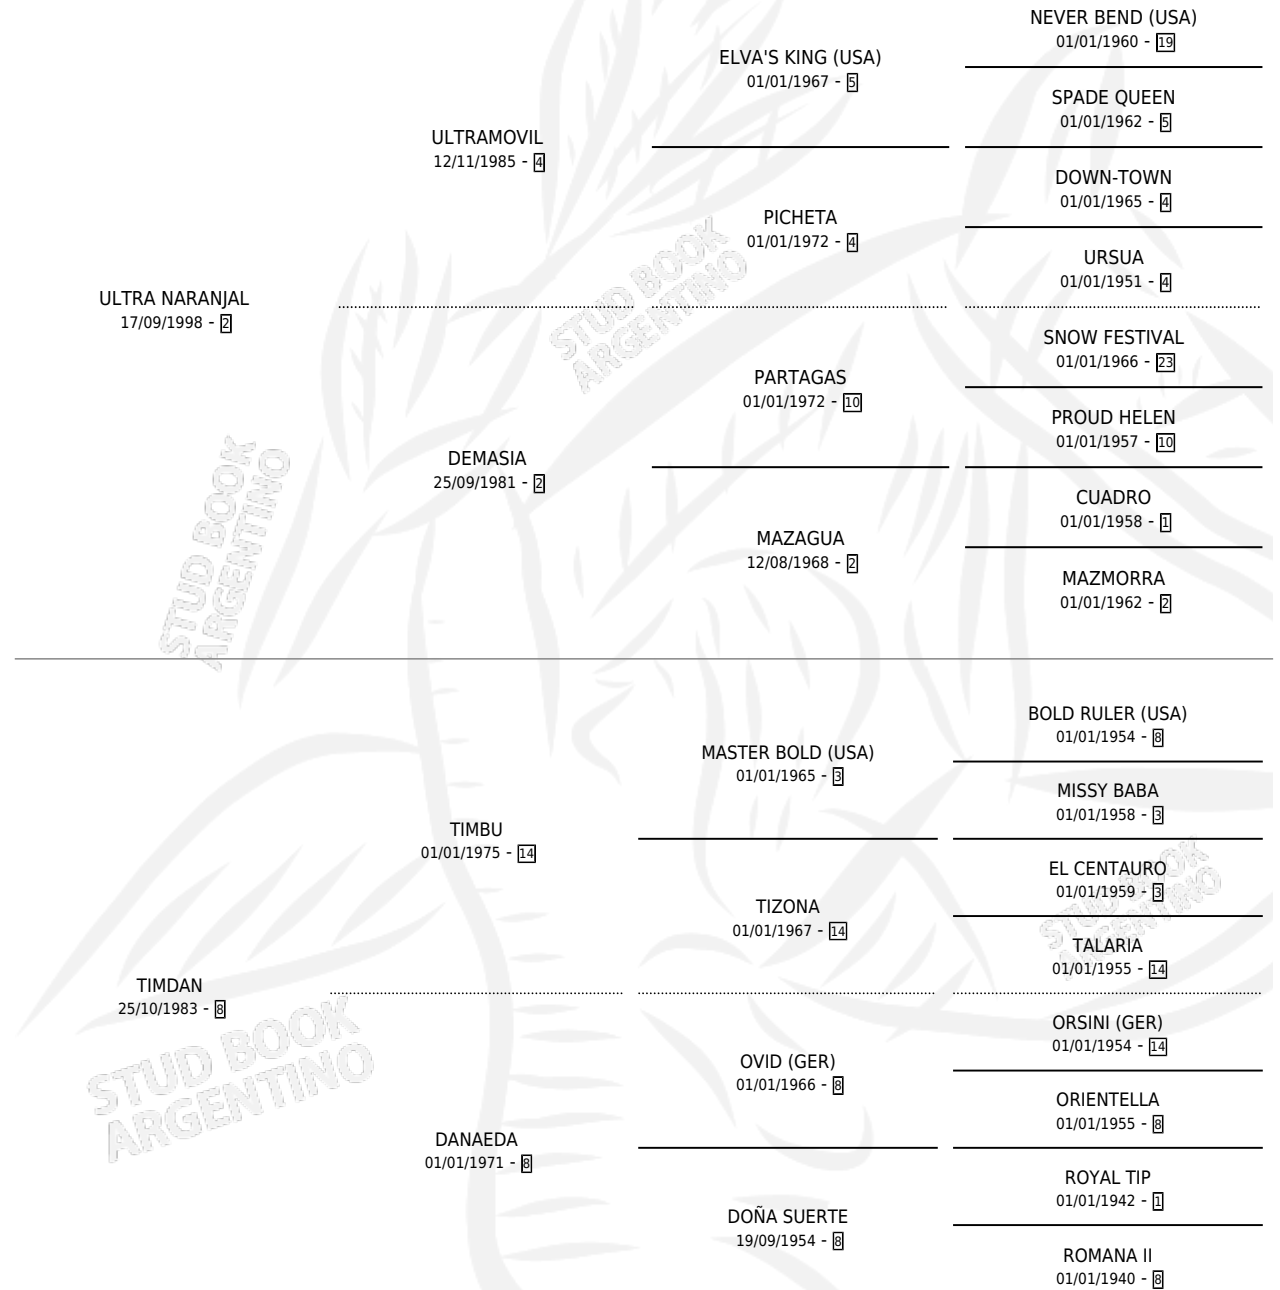

NARAN TIM

por **ULTRA NARANJAL** y **TIMDAN** por **TIMBU**

Argentina · Macho · Alazan · SP · 14/10/2006
Familia 8-h · Volumen 39

ESTADO

TIPIFICACIÓN SANGUÍNEA	X
TIPIFICACIÓN POR ADN	✓
PASAPORTE	X
IDENTIFICACIÓN POR MICROCHIP	X
REPRODUCTOR	X

Lugar de nacimiento: Traslasierra

Criador: Traslasierra

PEDIGREE

NARAN TIM

Datos oficiales del Stud Book Argentino

Documento generado el 26/04/2026

studbook.org.ar