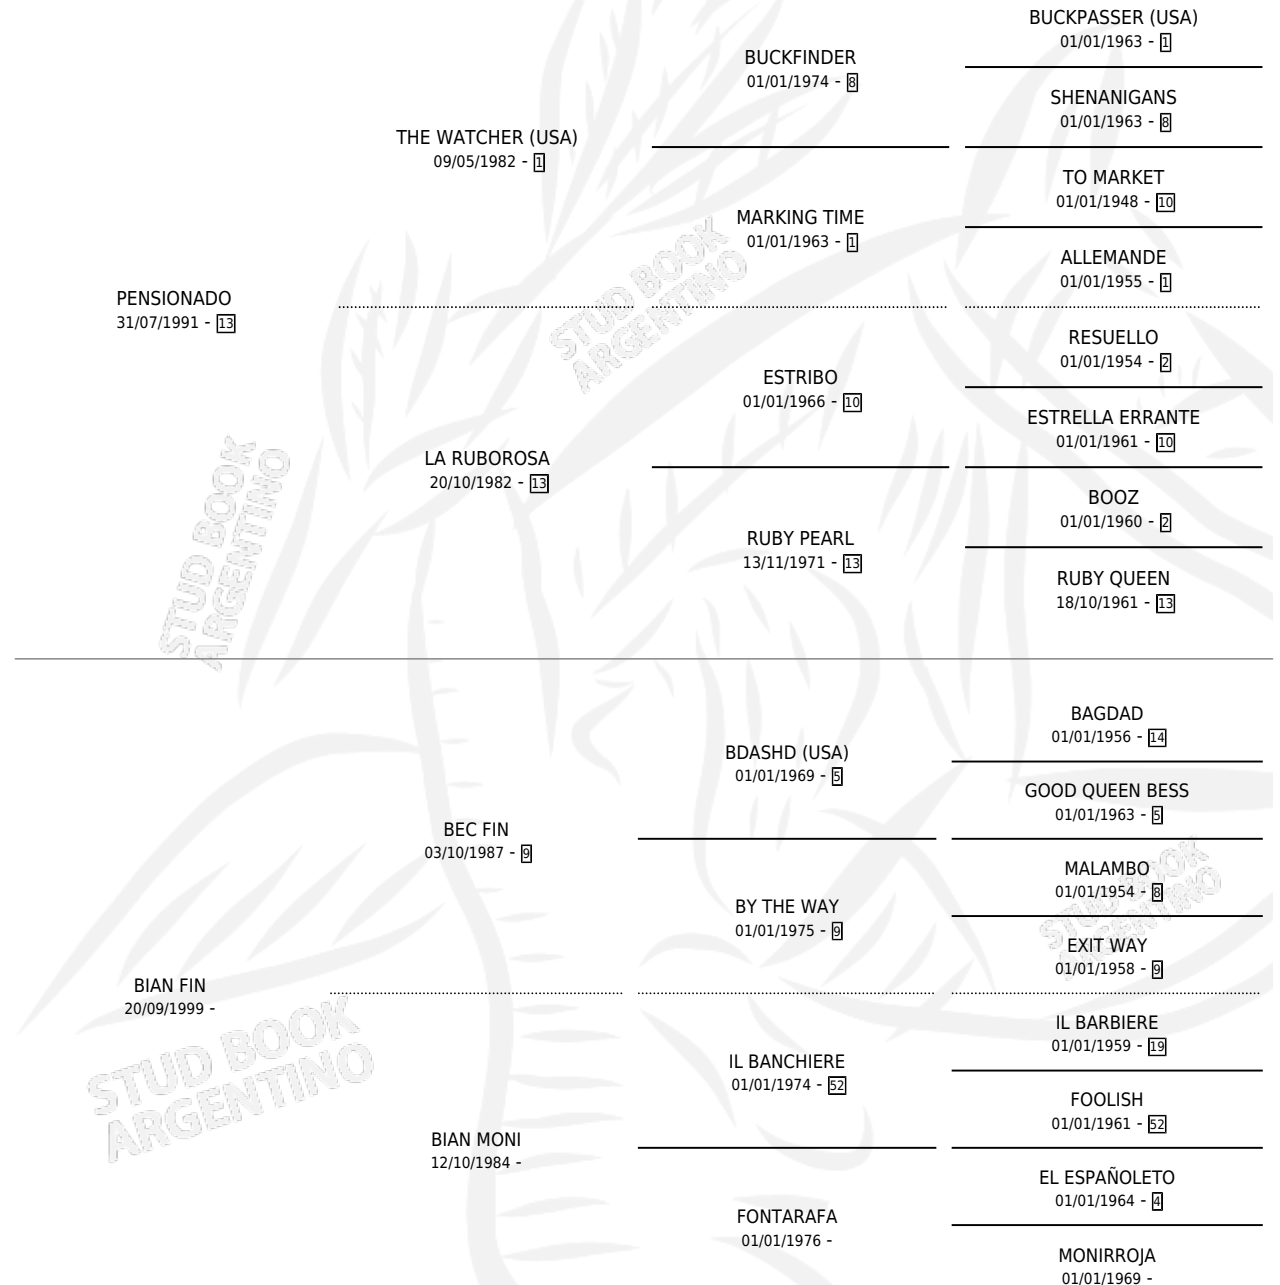

HERME FIN

por **PENSIONADO** y **BIAN FIN** por **BEC FIN**

Argentina · Macho · Alazan · SP · 28/10/2006
Familia · Volumen 39

ESTADO

TIPIFICACIÓN SANGUÍNEA	X
TIPIFICACIÓN POR ADN	✓
PASAPORTE	✓
IDENTIFICACIÓN POR MICROCHIP	X
REPRODUCTOR	X

Lugar de nacimiento: Campo particular

Criador: Sin dato

PEDIGREE