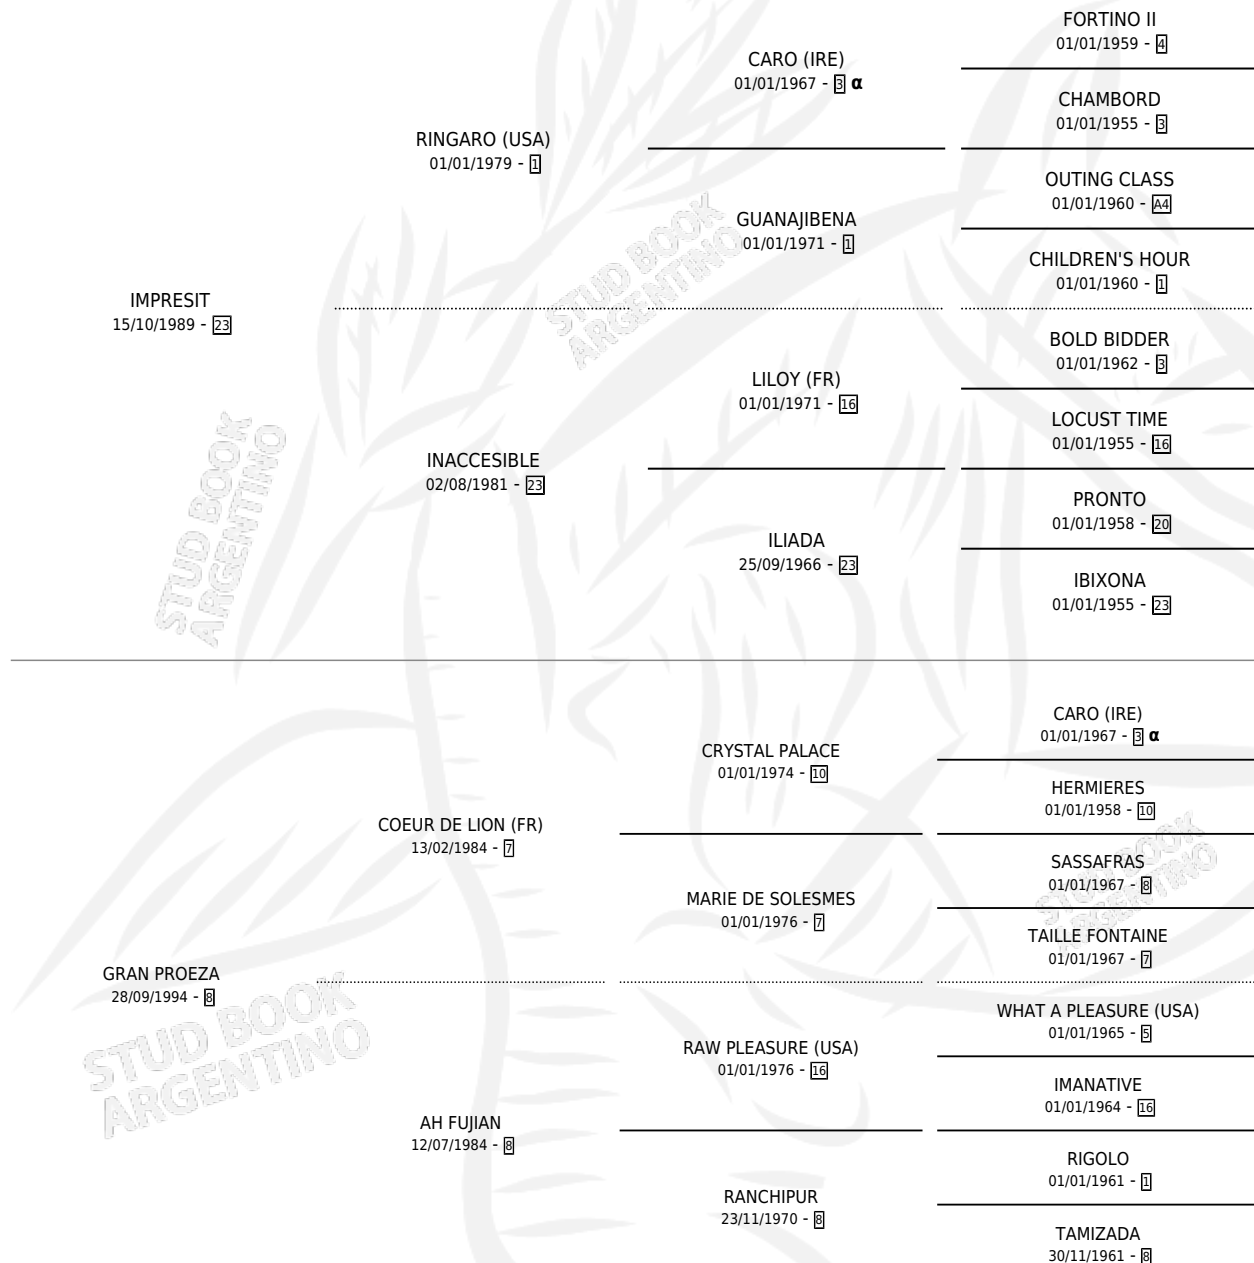

MISS REBELDIA

por IMPRESIT y GRAN PROEZA por COEUR DE LION (FR)

Argentina · Hembra · Zaino · SP · 19/11/2006
Familia 8-j · Volumen 39

ESTADO

TIPIFICACIÓN SANGUÍNEA	X
TIPIFICACIÓN POR ADN	✓
PASAPORTE	✓
IDENTIFICACIÓN POR MICROCHIP	X
REPRODUCTOR	✓

Lugar de nacimiento: Rincon Del Gena

Criador: Rincon Del Gena

~

HIJOS

	MACHOS	HEMBRAS
2 NACIERON	0	2

SIN ACTUACIONES

PEDIGREE

INBREEDING : α