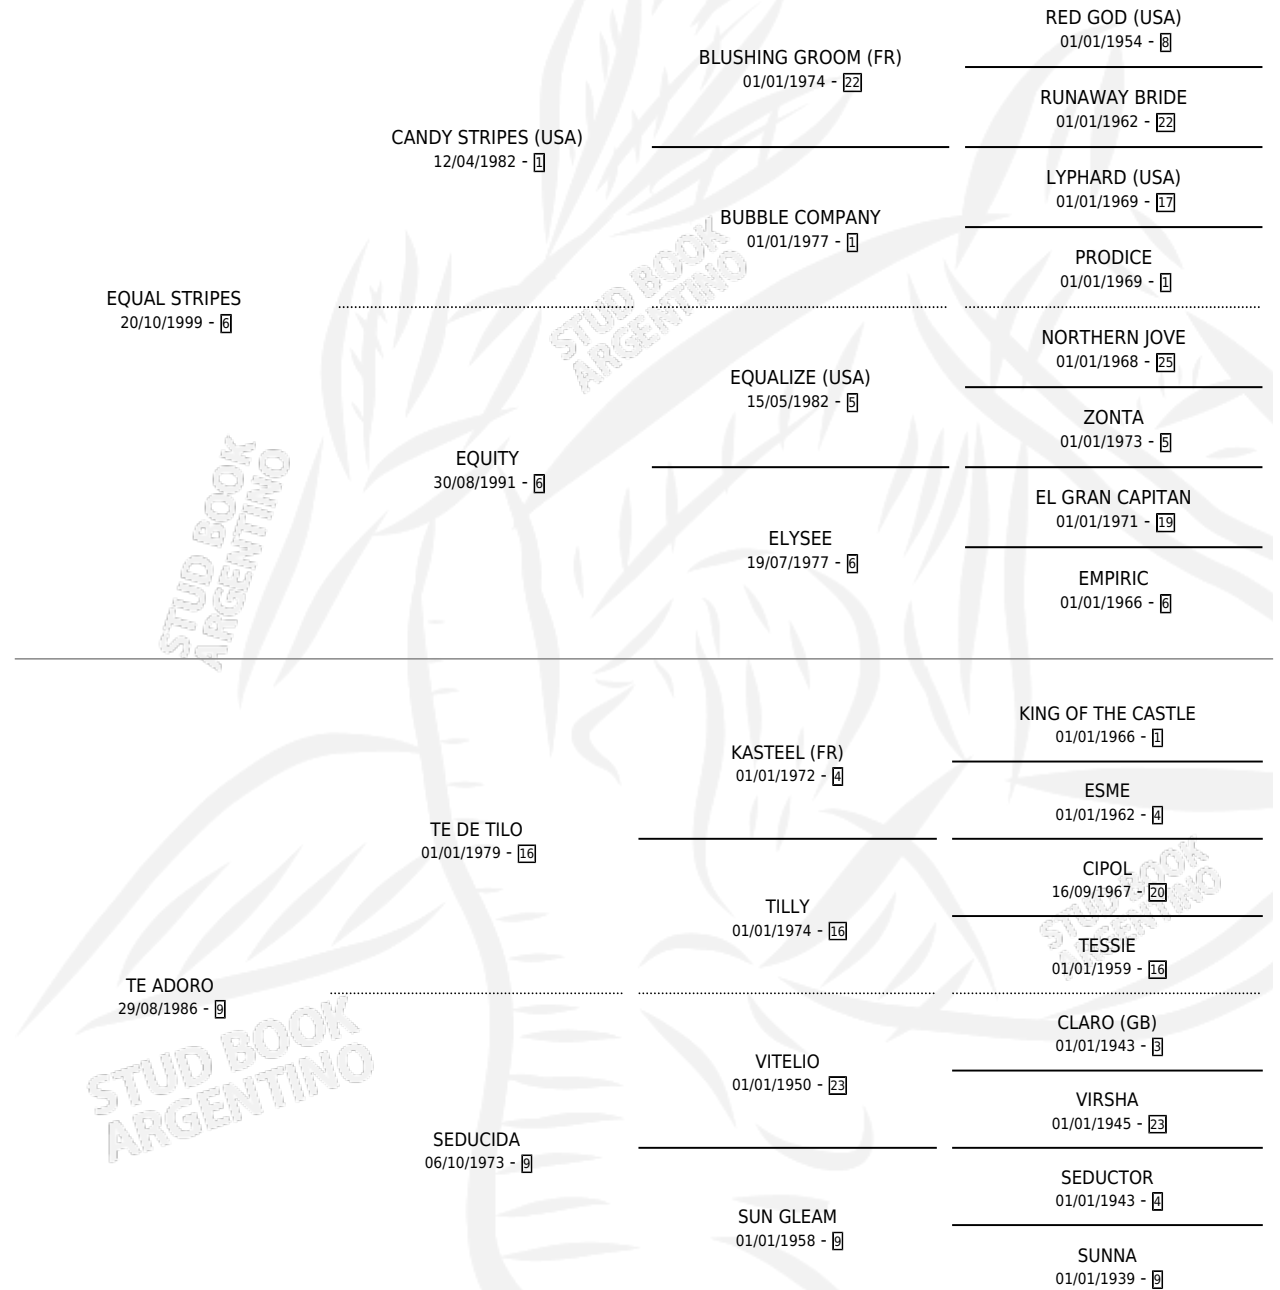

AMOR OCULTO

por **EQUAL STRIPES** y **TE ADORO** por **TE DE TILO**

Argentina · Macho · Zaino Doradillo · SP · 13/11/2006
Familia 9-g · Volumen 39

ESTADO

TIPIFICACIÓN SANGUÍNEA	X
TIPIFICACIÓN POR ADN	✓
PASAPORTE	X
IDENTIFICACIÓN POR MICROCHIP	X
REPRODUCTOR	X

Lugar de nacimiento: Principal

Criador: Sin dato

PEDIGREE

CAMPAÑA

Solo carreras oficiales de Argentina

POR EDAD

EDAD	CC	1°	2°	3°	4°	5°	NP	CLC	CLG	CLCG1	CLGG1	IMPORTE	GANANCIA / CC
2 AÑOS	2	0	0	0	0	0	2	0	0	0	0	\$0	\$0
3 AÑOS	5	0	1	0	0	1	3	0	0	0	0	\$8,670	\$1,734
4 AÑOS	8	1	0	1	1	1	4	0	0	0	0	\$35,350	\$4,419
5 AÑOS	9	1	1	0	0	0	7	0	0	0	0	\$26,260	\$2,918
TOTALES	24	2	2	1	1	2	16	0	0	0	0	\$70,280	\$2,928
%		8.3%	8.3%	4.2%	4.2%	8.3%	66.7%	0.0%	0.0%	0.0%	0.0%		

Ganador de 2 carreras en San Isidro y Palermo - \$70,280, a los 4 y 5 años.

POR DISTANCIA

HIPODROMO	CC	1°	2°	3°	4°	5°	NP	CLC	CLG	CLCG1	CLGG1	IMPORTE
LA PLATA	15	0	1	1	0	2	11	0	0	0	0	\$18,720
1600 MTS	5	0	0	1	0	1	3	0	0	0	0	\$7,500
1700 MTS	2	0	0	0	0	0	2	0	0	0	0	\$0
1400 MTS	3	0	1	0	0	0	2	0	0	0	0	\$7,200
1500 MTS	2	0	0	0	0	1	1	0	0	0	0	\$4,020
2000 MTS	2	0	0	0	0	0	2	0	0	0	0	\$0
800 MTS	1	0	0	0	0	0	1	0	0	0	0	\$0
SAN ISIDRO	4	1	1	0	0	0	2	0	0	0	0	\$26,260
1600 MTS	3	1	1	0	0	0	1	0	0	0	0	\$26,260
2000 MTS	1	0	0	0	0	0	1	0	0	0	0	\$0
PALERMO	5	1	0	0	1	0	3	0	0	0	0	\$25,300
1600 MTS	3	1	0	0	0	0	2	0	0	0	0	\$23,000
1400 MTS	1	0	0	0	1	0	0	0	0	0	0	\$2,300
800 MTS	1	0	0	0	0	0	1	0	0	0	0	\$0