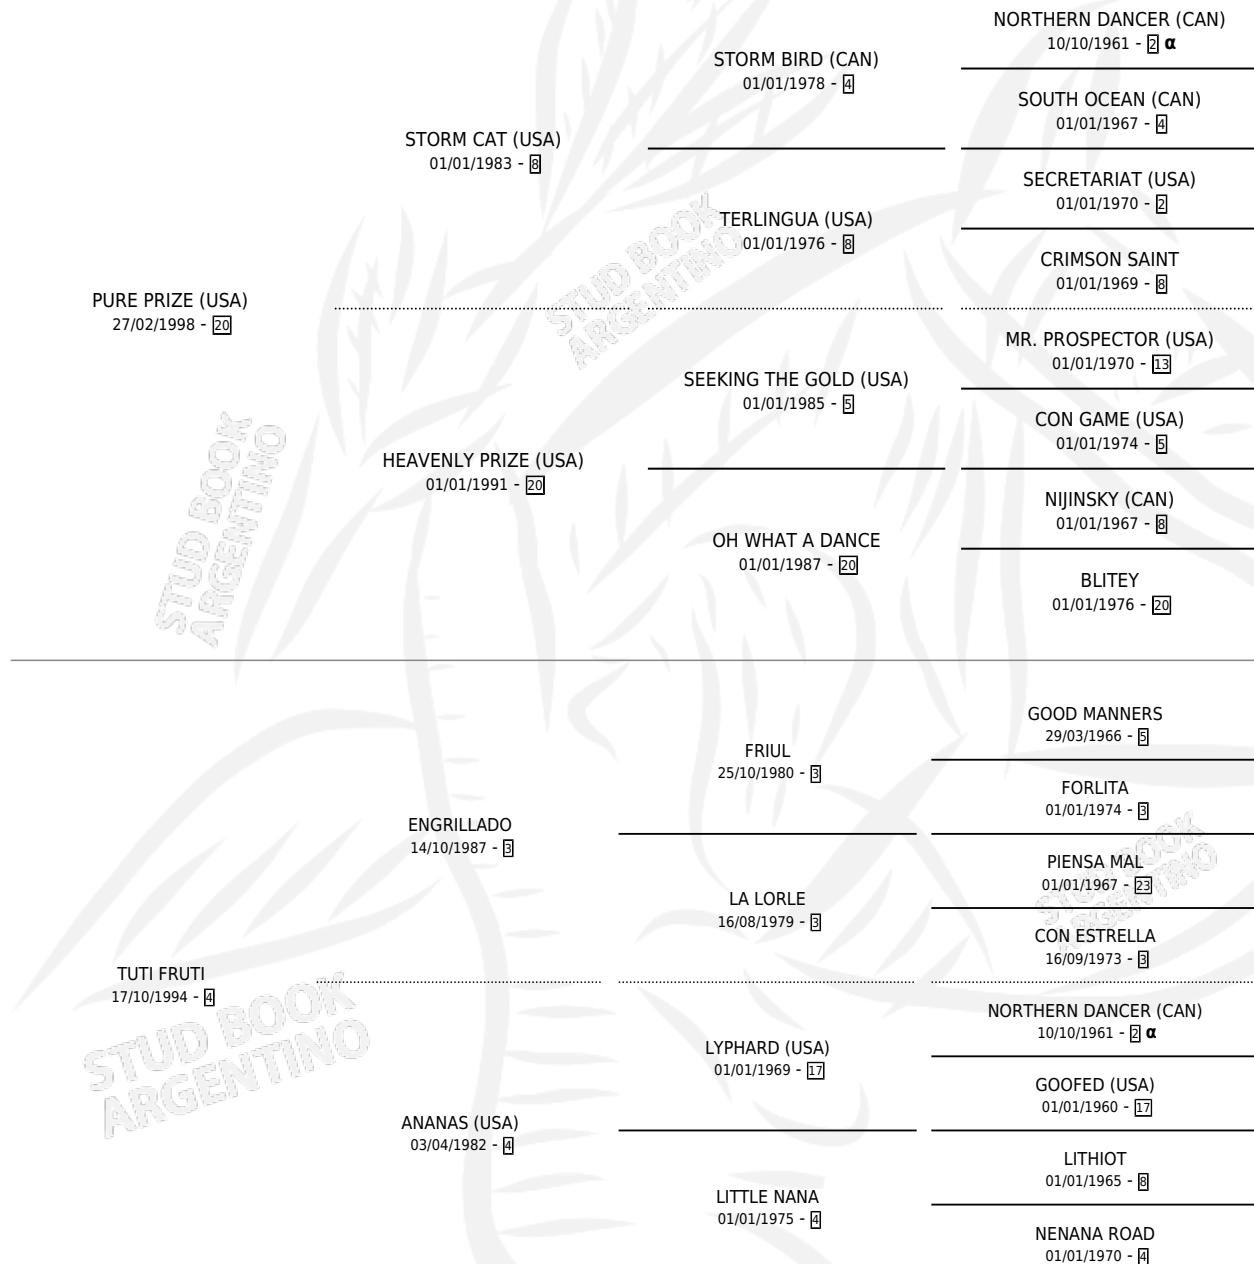

FRUTA PROHIBIDA

por **PURE PRIZE (USA)** y **TUTI FRUTI** por **ENGRILLADO**

Argentina · Hembra · Alazan · SP · 01/11/2006
Familia 4-i · Volumen 39

ESTADO

TIPIFICACIÓN SANGUÍNEA	X
TIPIFICACIÓN POR ADN	✓
PASAPORTE	X
IDENTIFICACIÓN POR MICROCHIP	✓
REPRODUCTOR	✓

Lugar de nacimiento: Etoile

Criador: Sin dato

~

HIJOS

	MACHOS	HEMBRAS
7 NACIERON	3	4
4 CORRIERON	2	2
1 GANARON	0	1
0 GANADORES CL	0 GANADORES GR	0 GANADORES G1

PEDIGREE

INBREEDING : α

CAMPAÑA

Solo carreras oficiales de Argentina

POR EDAD

EDAD	CC	1°	2°	3°	4°	5°	NP	CLC	CLG	CLCG1	CLGG1	IMPORTE	GANANCIA / CC
4 AÑOS	2	0	0	0	0	0	2	0	0	0	0	\$0	\$0
5 AÑOS	1	0	0	0	0	0	1	0	0	0	0	\$0	\$0
TOTALES	3	0	0	0	0	0	3	0	0	0	0	\$0	\$0
%		0.0%	0.0%	0.0%	0.0%	0.0%	100%	0.0%	0.0%	0.0%	0.0%		

SERVICIOS

Servicios **8** / Nacimientos **7** / Efectividad **87.50%**

PADRILLO	PRODUCTO	CRIADOR	1ER SERVICIO	ÚLTIMO SERVICIO
COLOMBIER	PROHIBIDO COL (M A, 27/10/2020)	LAS TRANQUERAS	03/11/2019	07/11/2019
COLOMBIER	SACHA RUPAJ (M ZC, 20/09/2019)	LAS TRANQUERAS	01/10/2018	04/10/2018
COLOMBIER	FRUIT CANDY (H Z, 25/07/2018)	LAS TRANQUERAS	18/08/2017	20/08/2017
BANGANYKO	∅		12/11/2016	14/11/2016
ROMIUS	SIERRA MOVEDIZA (H Z, 04/11/2016)	LAS TRANQUERAS	17/11/2015	20/11/2015
BANGANYKO	LIEBRE ROJA (H A, 08/11/2015)	LAS TRANQUERAS	15/11/2014	19/11/2014
SLACK	FRUIT PRIZE (H Z, 07/11/2013)	LAS TRANQUERAS	03/10/2012	06/11/2012
STAR DABBLER (USA)	FRUTO DE CABO (M Z, 25/08/2012)	ETOILE	08/09/2011	08/09/2011