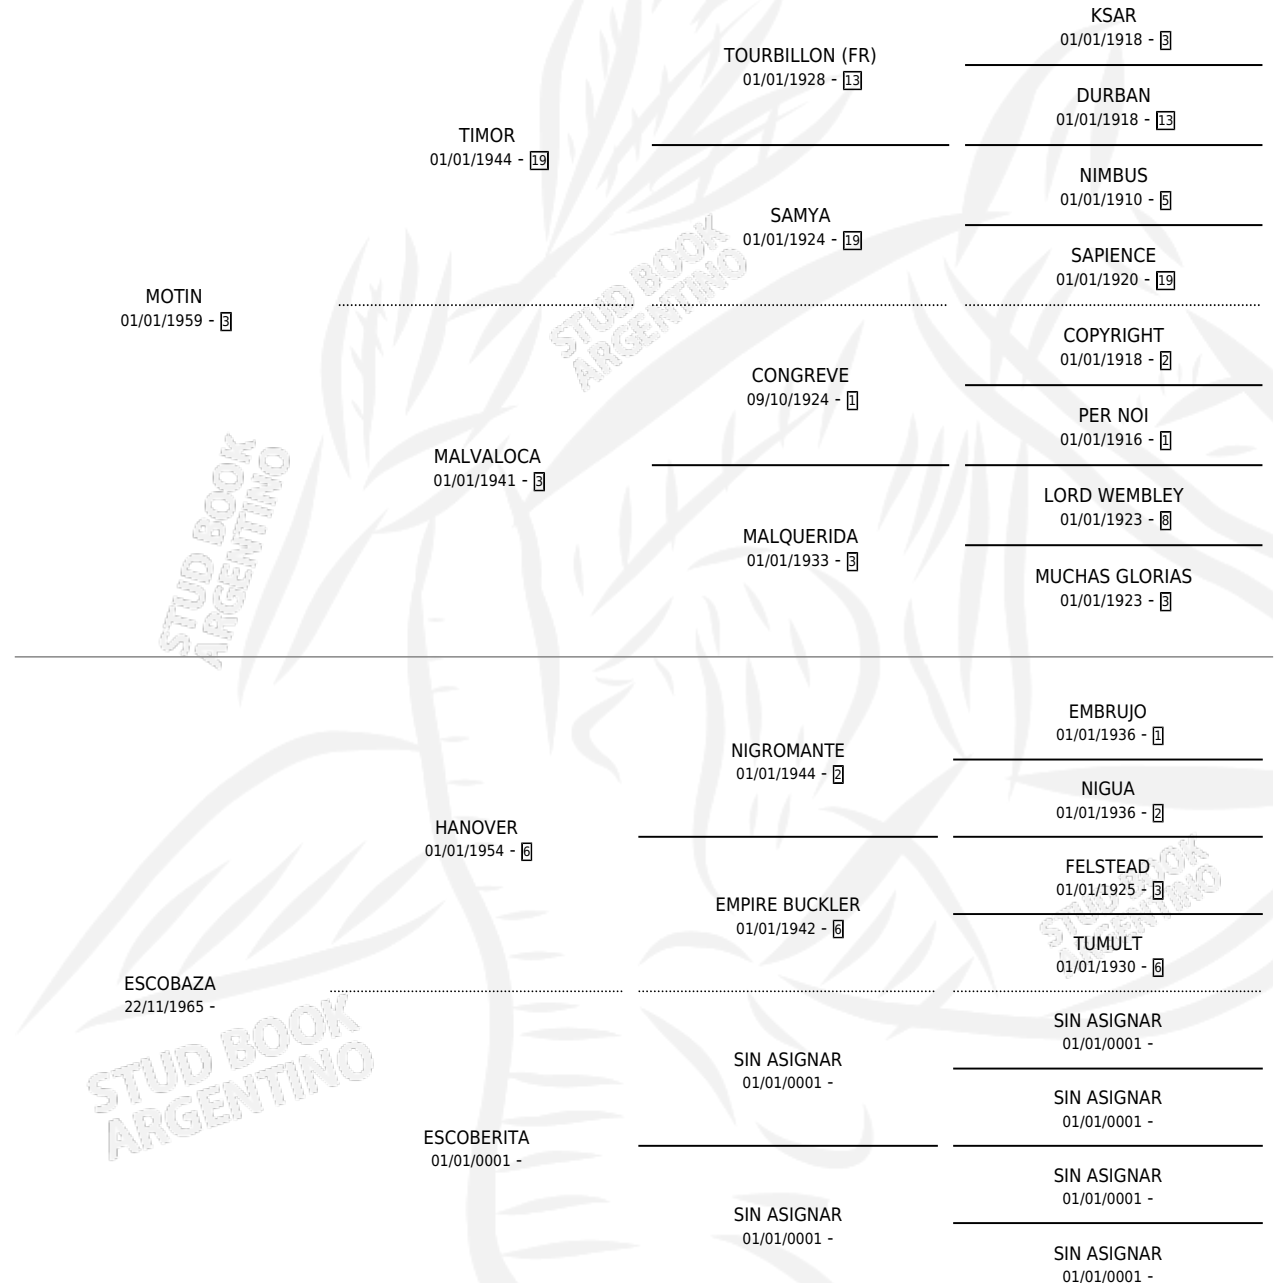

MOTINBAZO

por MOTIN y ESCOBAZA por HANOVER

Argentina · Macho · Alazan · SP · 30/08/1975
Familia · Volumen 29

ESTADO

TIPIFICACIÓN SANGUÍNEA	X
TIPIFICACIÓN POR ADN	X
PASAPORTE	X
IDENTIFICACIÓN POR MICROCHIP	X
REPRODUCTOR	X

Lugar de nacimiento: Campo particular

Criador: Sin dato

PEDIGREE

CAMPAÑA

Solo carreras oficiales de Argentina

POR EDAD

EDAD	CC	1°	2°	3°	4°	5°	NP	CLC	CLG	CLCG1	CLGG1	IMPORTE	GANANCIA / CC
2 AÑOS	1	0	1	0	0	0	0	1	0	0	0	\$0	\$0
3 AÑOS	1	1	0	0	0	0	0	0	0	0	0	\$0	\$0
4 AÑOS	2	2	0	0	0	0	0	0	0	0	0	\$0	\$0
5 AÑOS	1	0	0	0	0	1	0	1	0	0	0	\$0	\$0
TOTALES	5	3	1	0	0	1	0	2	0	0	0	\$0	\$0
%		60.0%	20.0%	0.0%	0.0%	20.0%	0.0%	40.0%	0.0%	0.0%	0.0%		

Ganador de 3 carreras en La Plata, a los 3 y 4 años, incluso 2do Clasico Libertad.

POR DISTANCIA

HIPODROMO	CC	1°	2°	3°	4°	5°	NP	CLC	CLG	CLCG1	CLGG1	IMPORTE
LA PLATA	5	3	1	0	0	1	0	1	0	0	0	\$0
0 MTS	5	3	1	0	0	1	0	1	0	0	0	\$0