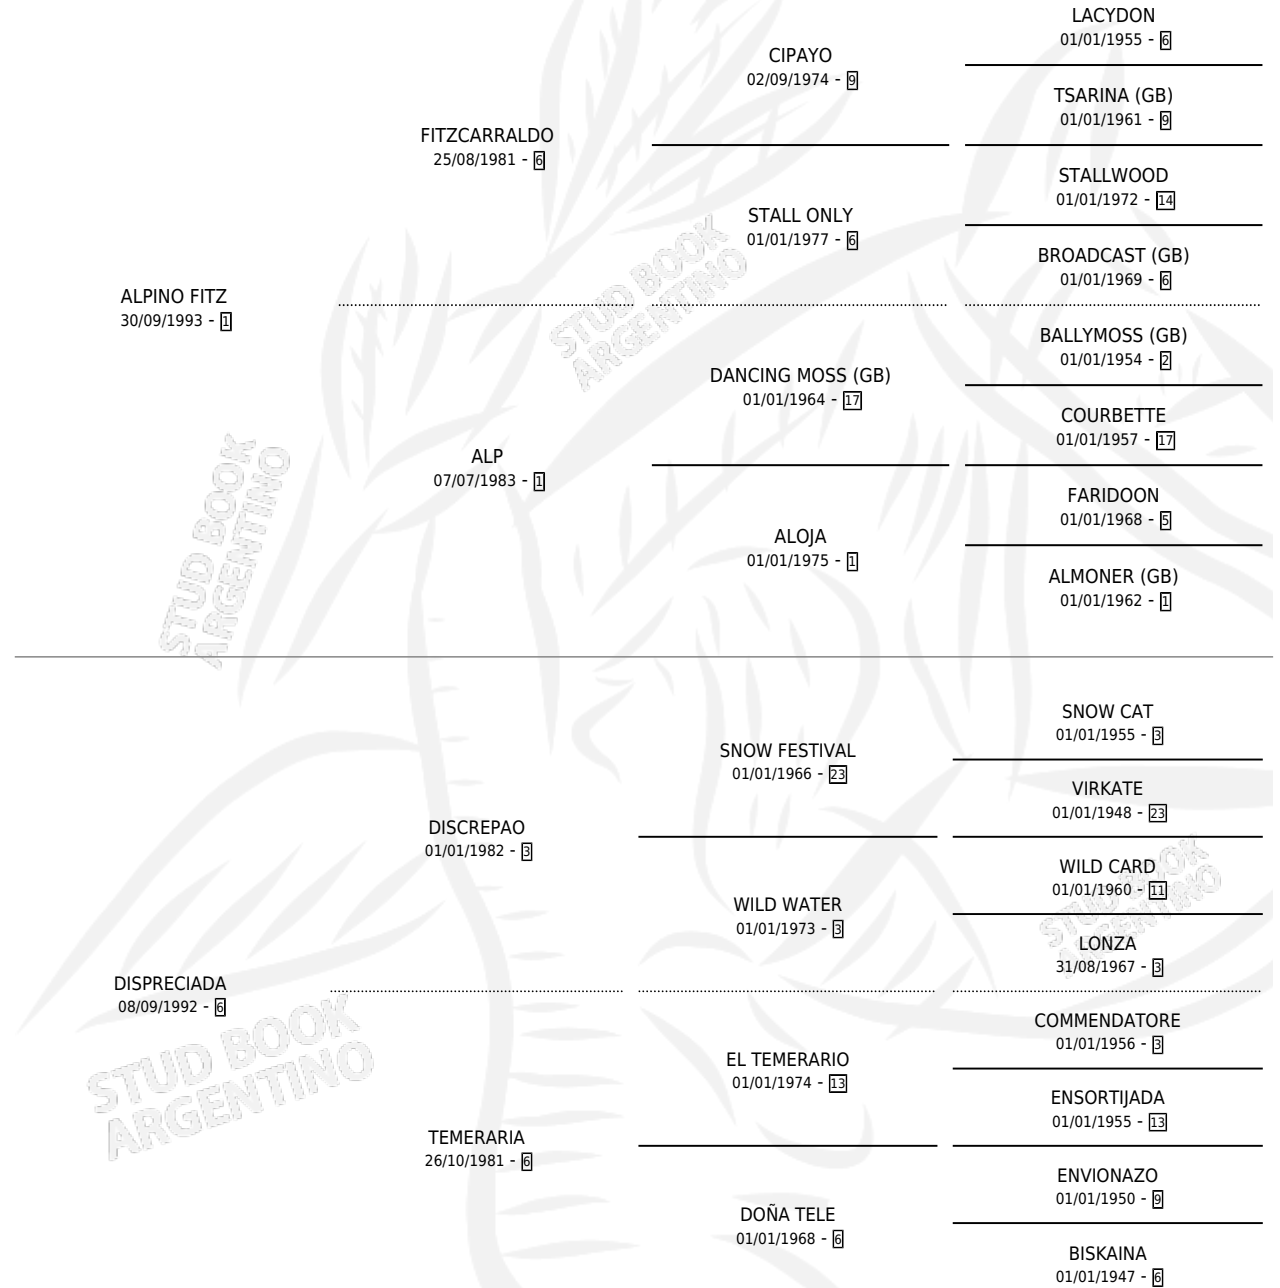

ALPINO DICHOSO

por ALPINO FITZ y DISPRECIADA por DISCREPAO

Argentina · Macho · Alazan · SP · 10/09/2006
Familia 6 · Volumen 39

ESTADO

TIPIFICACIÓN SANGUÍNEA	X
TIPIFICACIÓN POR ADN	✓
PASAPORTE	X
IDENTIFICACIÓN POR MICROCHIP	X
REPRODUCTOR	X

Lugar de nacimiento: El Orejano

Criador: Sin dato

PEDIGREE

ALPINO DICHOSO

Datos oficiales del Stud Book Argentino

Documento generado el 31/07/2025

studbook.org.ar