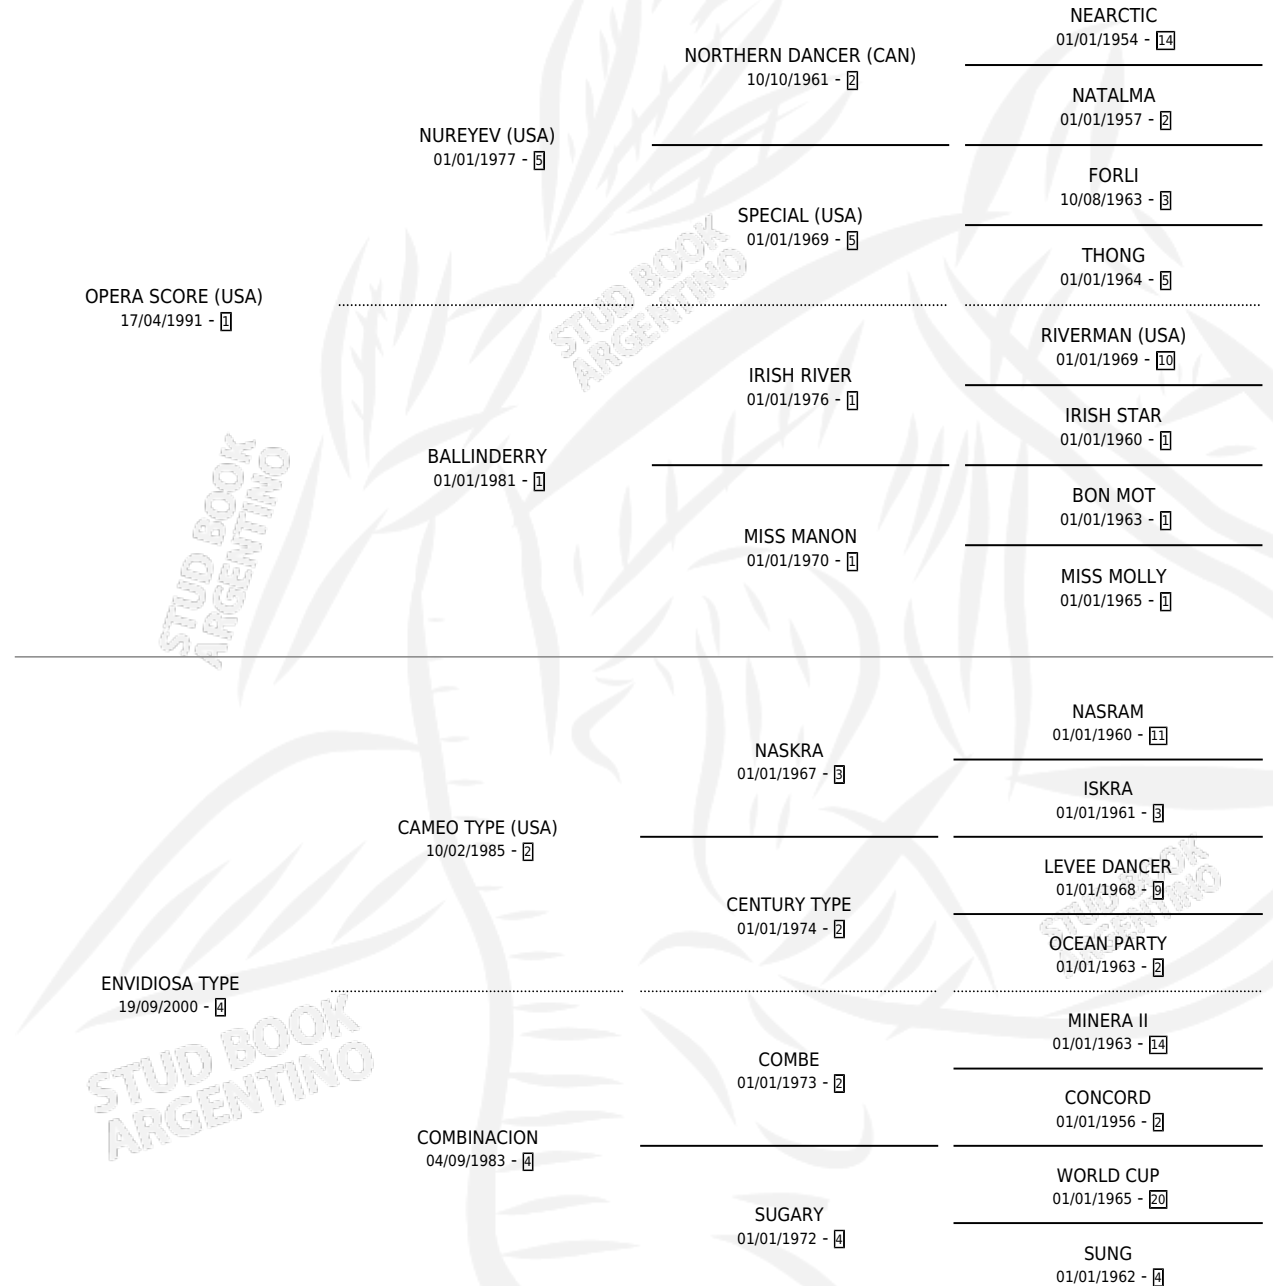

MODESTO SCORE

por OPERA SCORE (USA) y ENVIDIOSA TYPE por CAMEO TYPE (USA)

Argentina · Macho · Zaino · SP · 20/09/2006
Familia 4-p · Volumen 39

ESTADO

TIPIFICACIÓN SANGUÍNEA	X
TIPIFICACIÓN POR ADN	✓
PASAPORTE	✓
IDENTIFICACIÓN POR MICROCHIP	X
REPRODUCTOR	X

Lugar de nacimiento: Mabel Leonor
Criador: Haras Mabel Leonor S.R.L.

PEDIGREE

MODESTO SCORE

Datos oficiales del Stud Book Argentino

Documento generado el 05/05/2026

studbook.org.ar