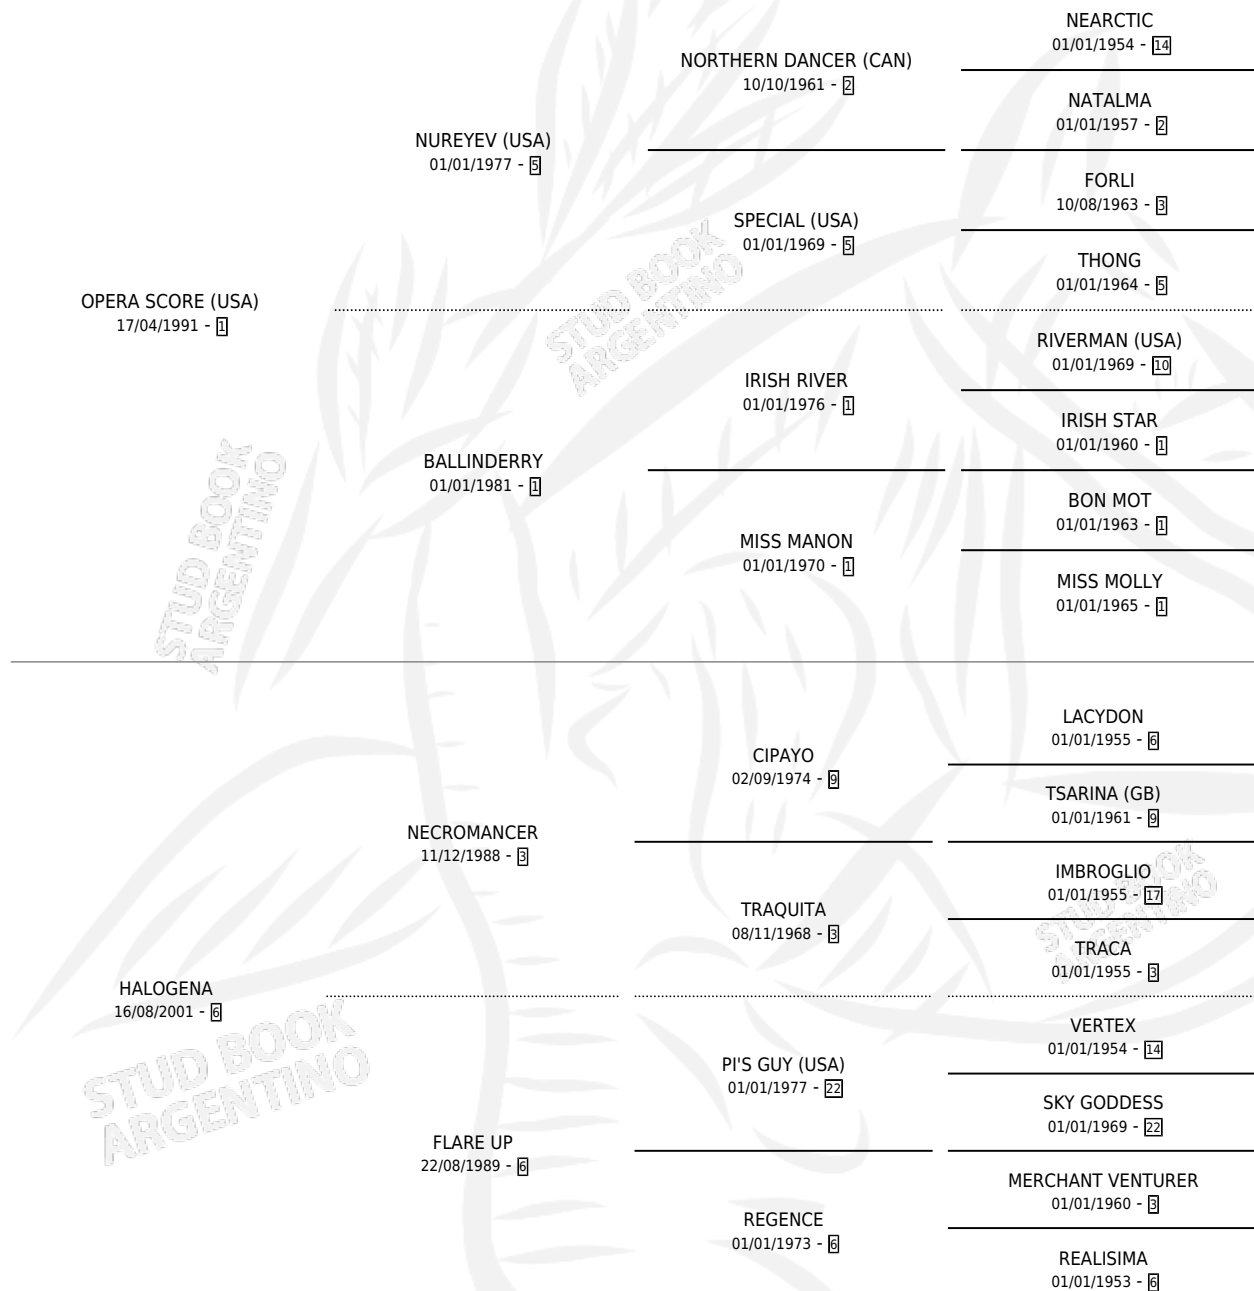

METAFORA SCORE

por OPERA SCORE (USA) y HALOGENA por
NECROMANCER

Argentina · Hembra · Zaino · SP · 30/10/2006
Familia 6-f · Volumen 39

ESTADO

TIPIFICACIÓN SANGUÍNEA	X
TIPIFICACIÓN POR ADN	X
PASAPORTE	X
IDENTIFICACIÓN POR MICROCHIP	X
REPRODUCTOR	X

Lugar de nacimiento: Mabel Leonor

Criador: Mabel Leonor

PEDIGREE

METAFORA SCORE

Datos oficiales del Stud Book Argentino

Documento generado el 04/05/2026

studbook.org.ar