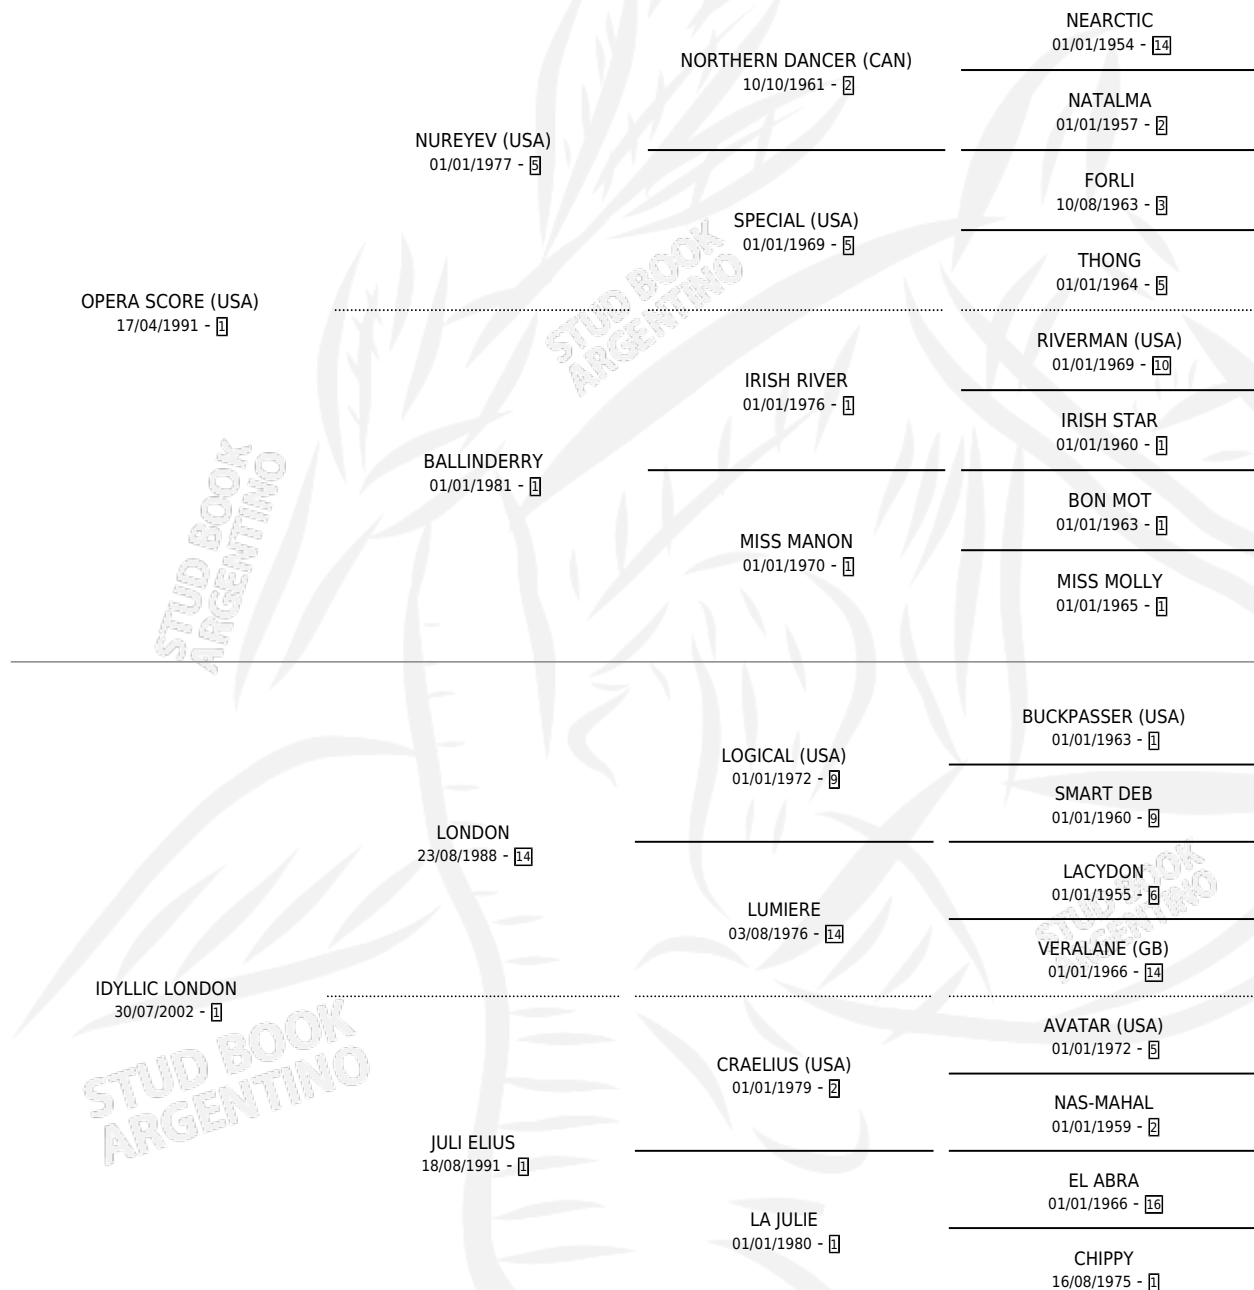

MITOMANO SCORE

por OPERA SCORE (USA) y IDYLLIC LONDON por LONDON

Argentina · Macho · Zaino · SP · 24/09/2006
Familia 1-e · Volumen 39

ESTADO

TIPIFICACIÓN SANGUÍNEA	X
TIPIFICACIÓN POR ADN	X
PASAPORTE	X
IDENTIFICACIÓN POR MICROCHIP	X
REPRODUCTOR	X

Lugar de nacimiento: Mabel Leonor

Criador: Mabel Leonor

PEDIGREE

MITOMANO SCORE

Datos oficiales del Stud Book Argentino

Documento generado el 11/06/2026

studbook.org.ar