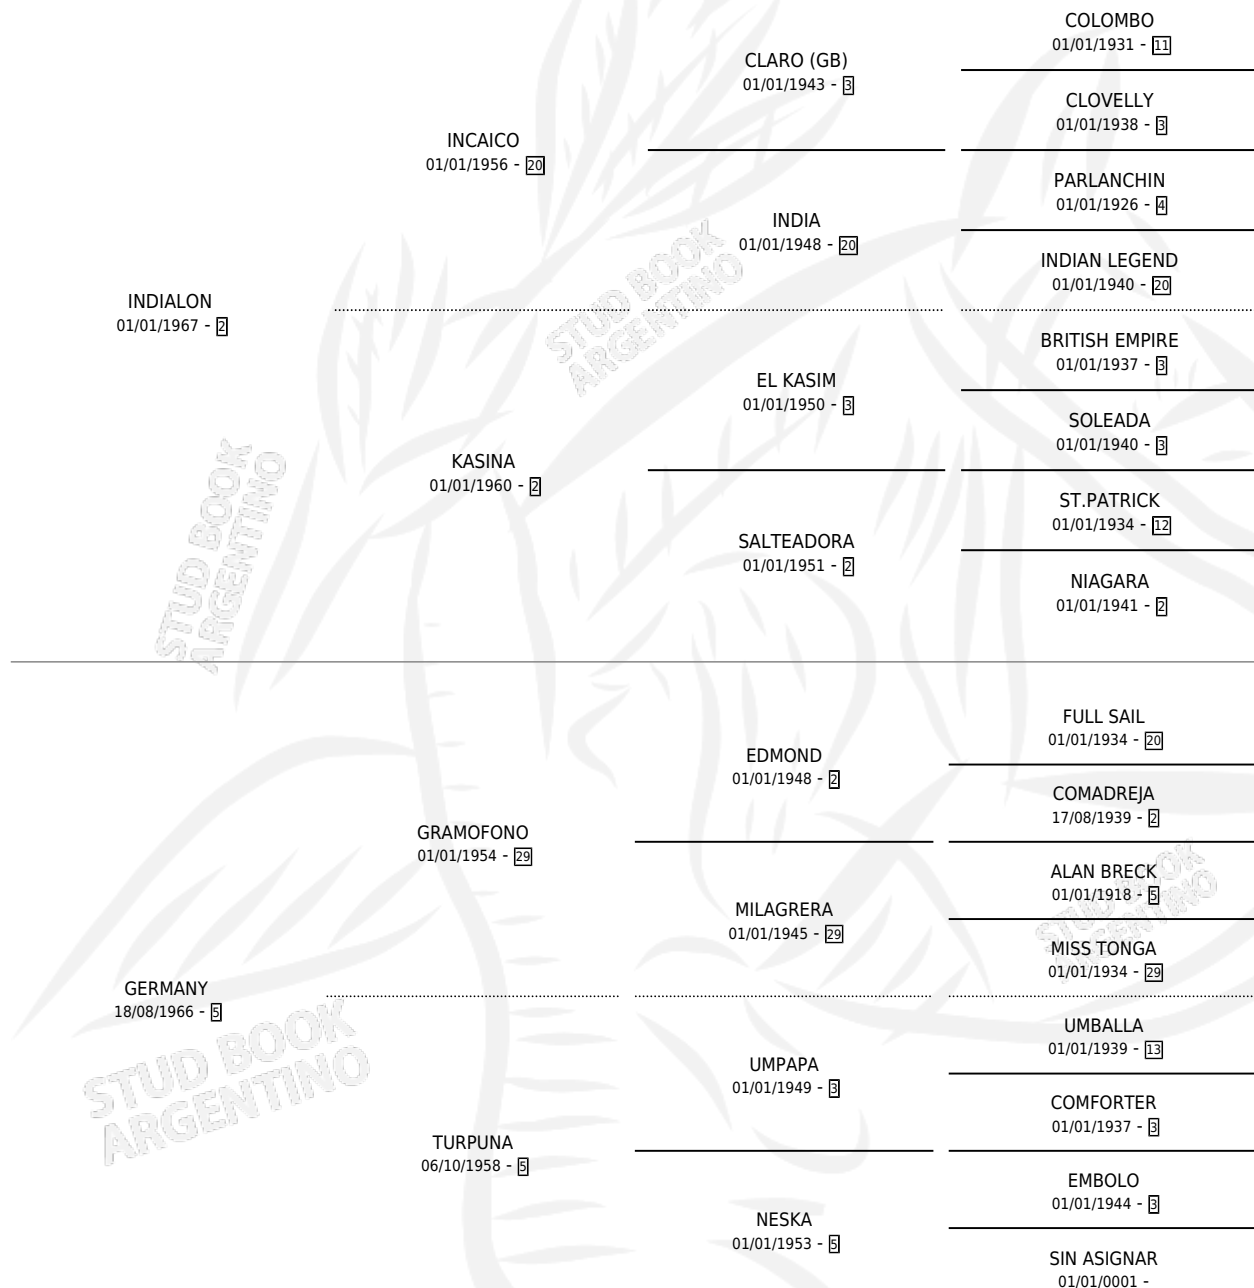

INDIAN GODDESS

por **INDIALON** y **GERMANY** por **GRAMOFONO**

Argentina · Hembra · Zaino · SP · 31/08/1975
Familia 5 · Volumen 29

ESTADO

TIPIFICACIÓN SANGUÍNEA	X
TIPIFICACIÓN POR ADN	X
PASAPORTE	X
IDENTIFICACIÓN POR MICROCHIP	X
REPRODUCTOR	✓

Lugar de nacimiento: Campo particular

Criador: Sin dato

~

HIJOS

	MACHOS	HEMBRAS
6 NACIERON	3	3
6 CORRIERON	3	3
3 GANARON	1	2
0 GANADORES CL	0 GANADORES GR	0 GANADORES G1

PEDIGREE

S

mientos 4 / Efectividad 100%

PADRILLO	PRODUCTO	CRIADOR	1ER SERVICIO	ÚLTIMO SERVICIO
MICKEY BLUFF	MINDIANA (H Z, 07/08/1987)	SARASOLA HORACIO ALEJANDRO	15/08/1986	27/08/1986
MICKEY BLUFF	MICKEYDIAN (M Z, 06/08/1986)	SIN DATO	23/08/1985	29/08/1985
MICKEY BLUFF	LADY MICKEY (H Z, 12/08/1984)	SIN DATO		
MICKEY BLUFF	MICKEY INDIANO (M Z, 29/07/1985)	SIN DATO		