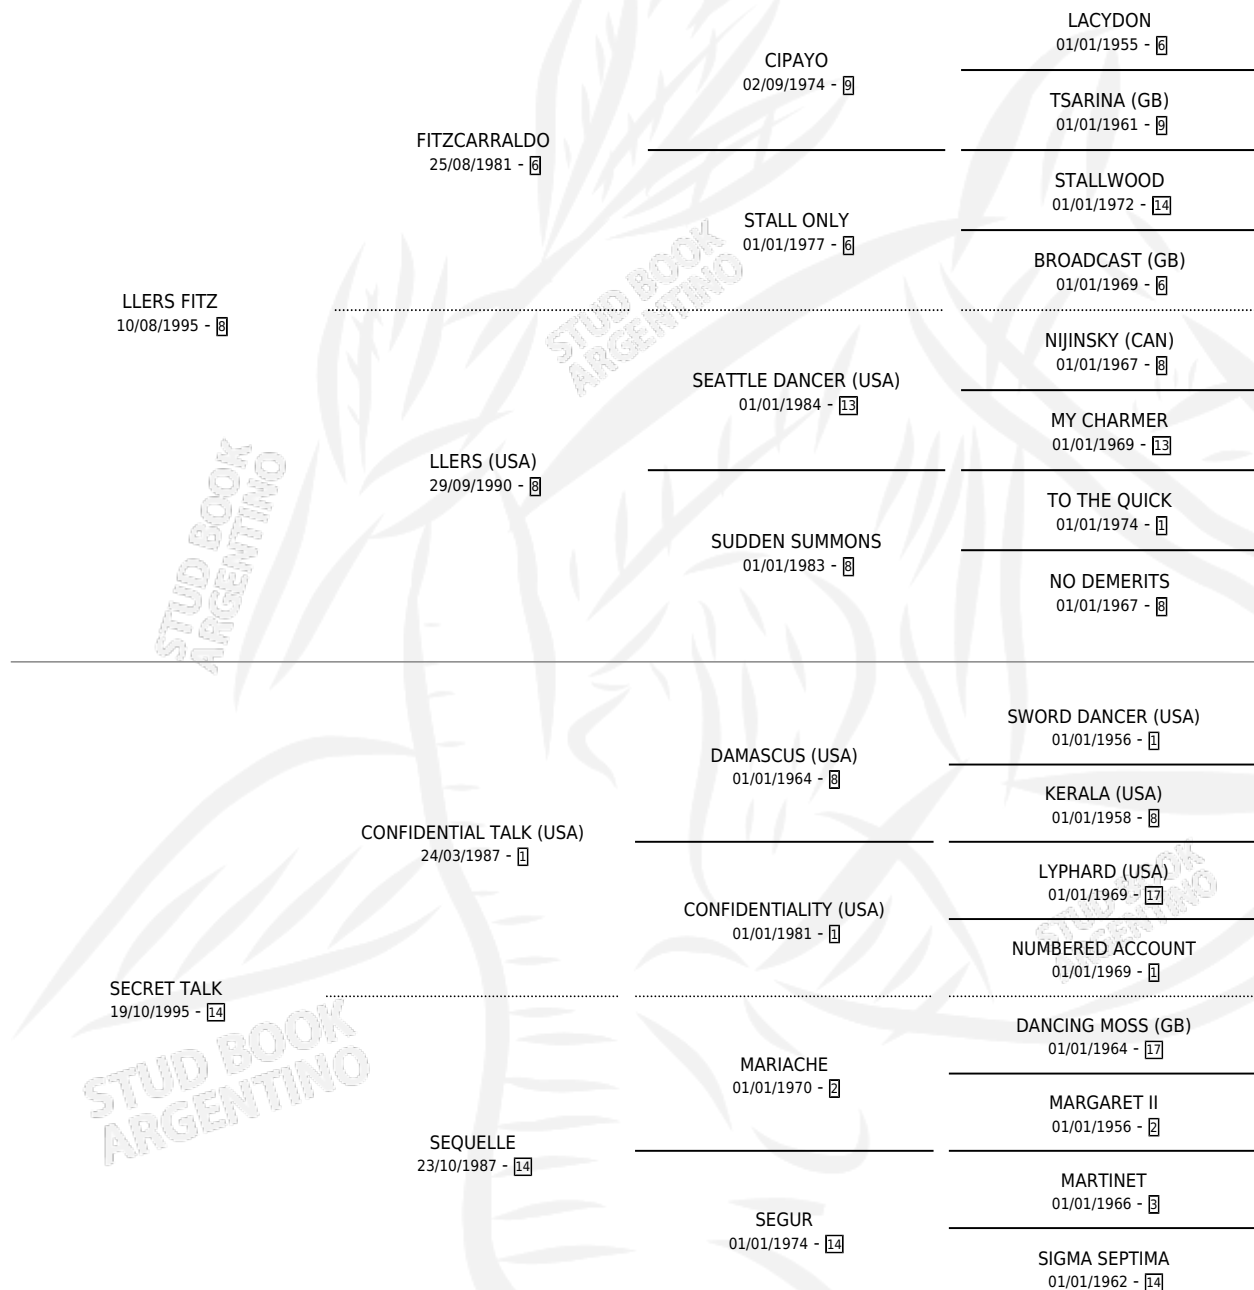

Lugar de nacimiento: Facundo Y Federico
Criador: Sin dato

~

HIJOS

	MACHOS	HEMBRAS
2 NACIERON	1	1
1 CORRIERON	1	0

SIN ACTUACIONES

PEDIGREE

CAMPAÑA

Solo carreras oficiales de Argentina