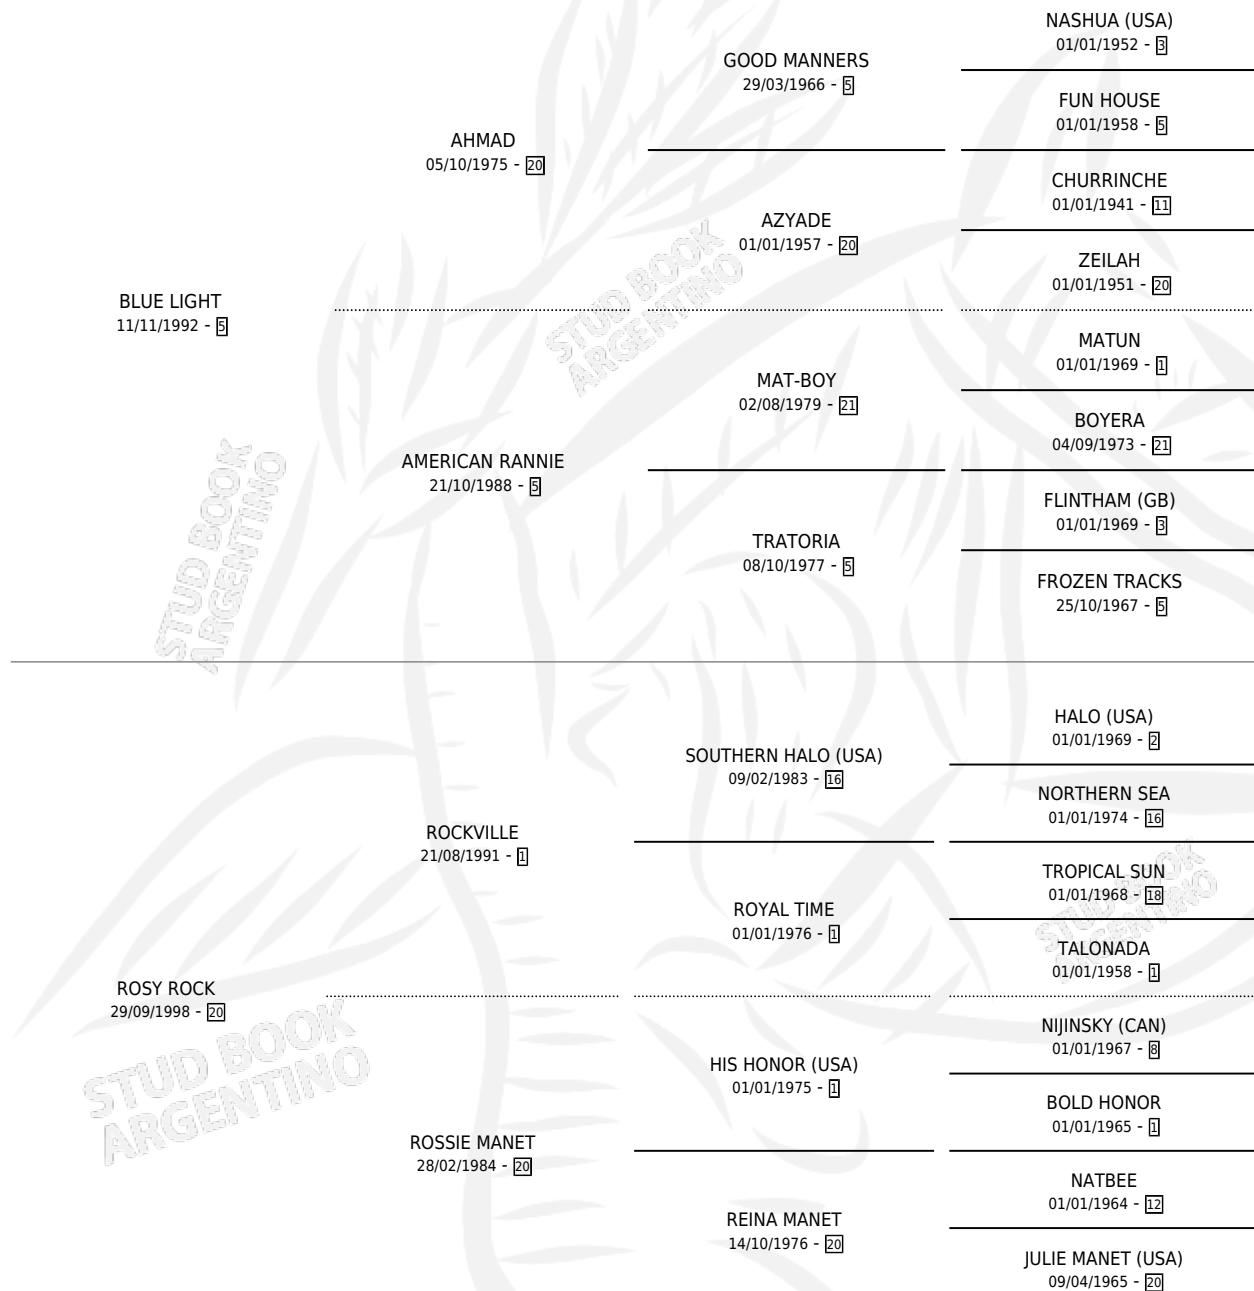

ROSY BLUE

por BLUE LIGHT y ROSY ROCK por ROCKVILLE

Argentina · Hembra · Alazan · SP · 07/11/2006
Familia 20-a · Volumen 39

ESTADO

TIPIFICACIÓN SANGUÍNEA	X
TIPIFICACIÓN POR ADN	✓
PASAPORTE	X
IDENTIFICACIÓN POR MICROCHIP	X
REPRODUCTOR	✓

Lugar de nacimiento: La Trinidad

Criador: Gutierrez Ricardo Jose

~

HIJOS

	MACHOS	HEMBRAS
1 NACIERON	0	1

SIN ACTUACIONES

PEDIGREE

CAMPAÑA

Solo carreras oficiales de Argentina

POR EDAD

EDAD	CC	1°	2°	3°	4°	5°	NP	CLC	CLG	CLCG1	CLGG1	IMPORTE	GANANCIA / CC
5 AÑOS	1	0	0	0	0	0	1	0	0	0	0	\$0	\$0
TOTALES	1	0	0	0	0	0	1	0	0	0	0	\$0	\$0
%		0.0%	0.0%	0.0%	0.0%	0.0%	100%	0.0%	0.0%	0.0%	0.0%		