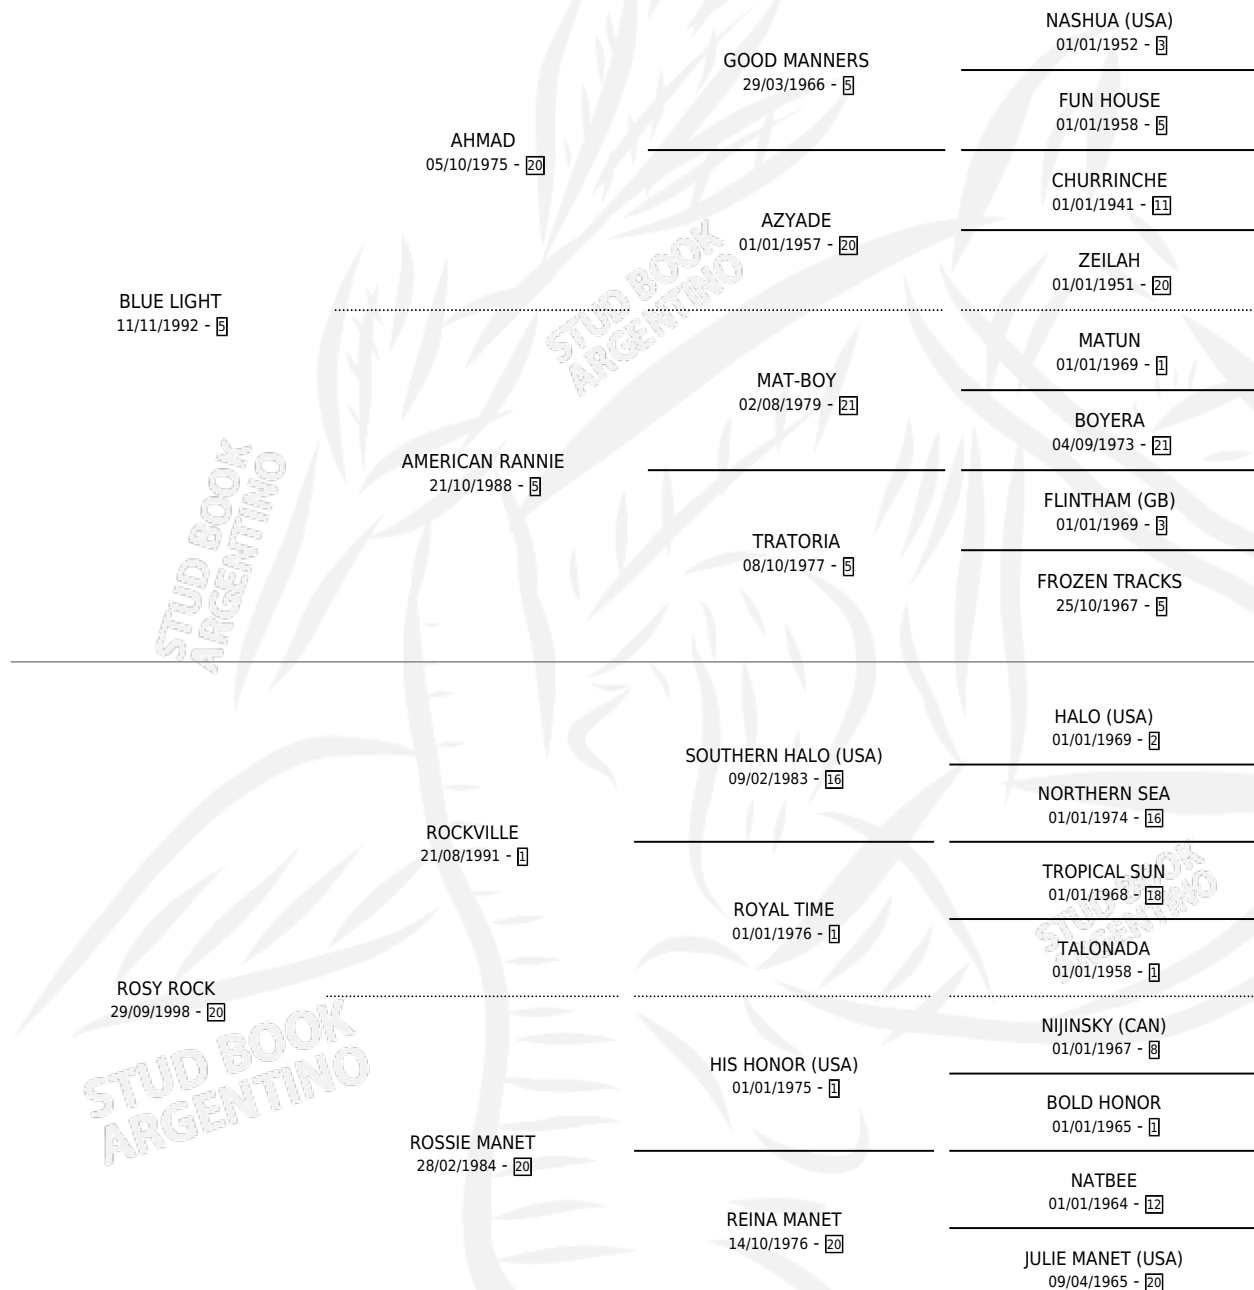

ROSY BLUE

por BLUE LIGHT y ROSY ROCK por ROCKVILLE

Argentina · Hembra · Alazan · SP · 07/11/2006
Familia 20-a · Volumen 39

ESTADO

TIPIFICACIÓN SANGUÍNEA	X
TIPIFICACIÓN POR ADN	✓
PASAPORTE	X
IDENTIFICACIÓN POR MICROCHIP	X
REPRODUCTOR	✓

Lugar de nacimiento: La Trinidad

Criador: Gutierrez Ricardo Jose

~

HIJOS

	MACHOS	HEMBRAS
1 NACIERON	0	1

SIN ACTUACIONES

PEDIGREE