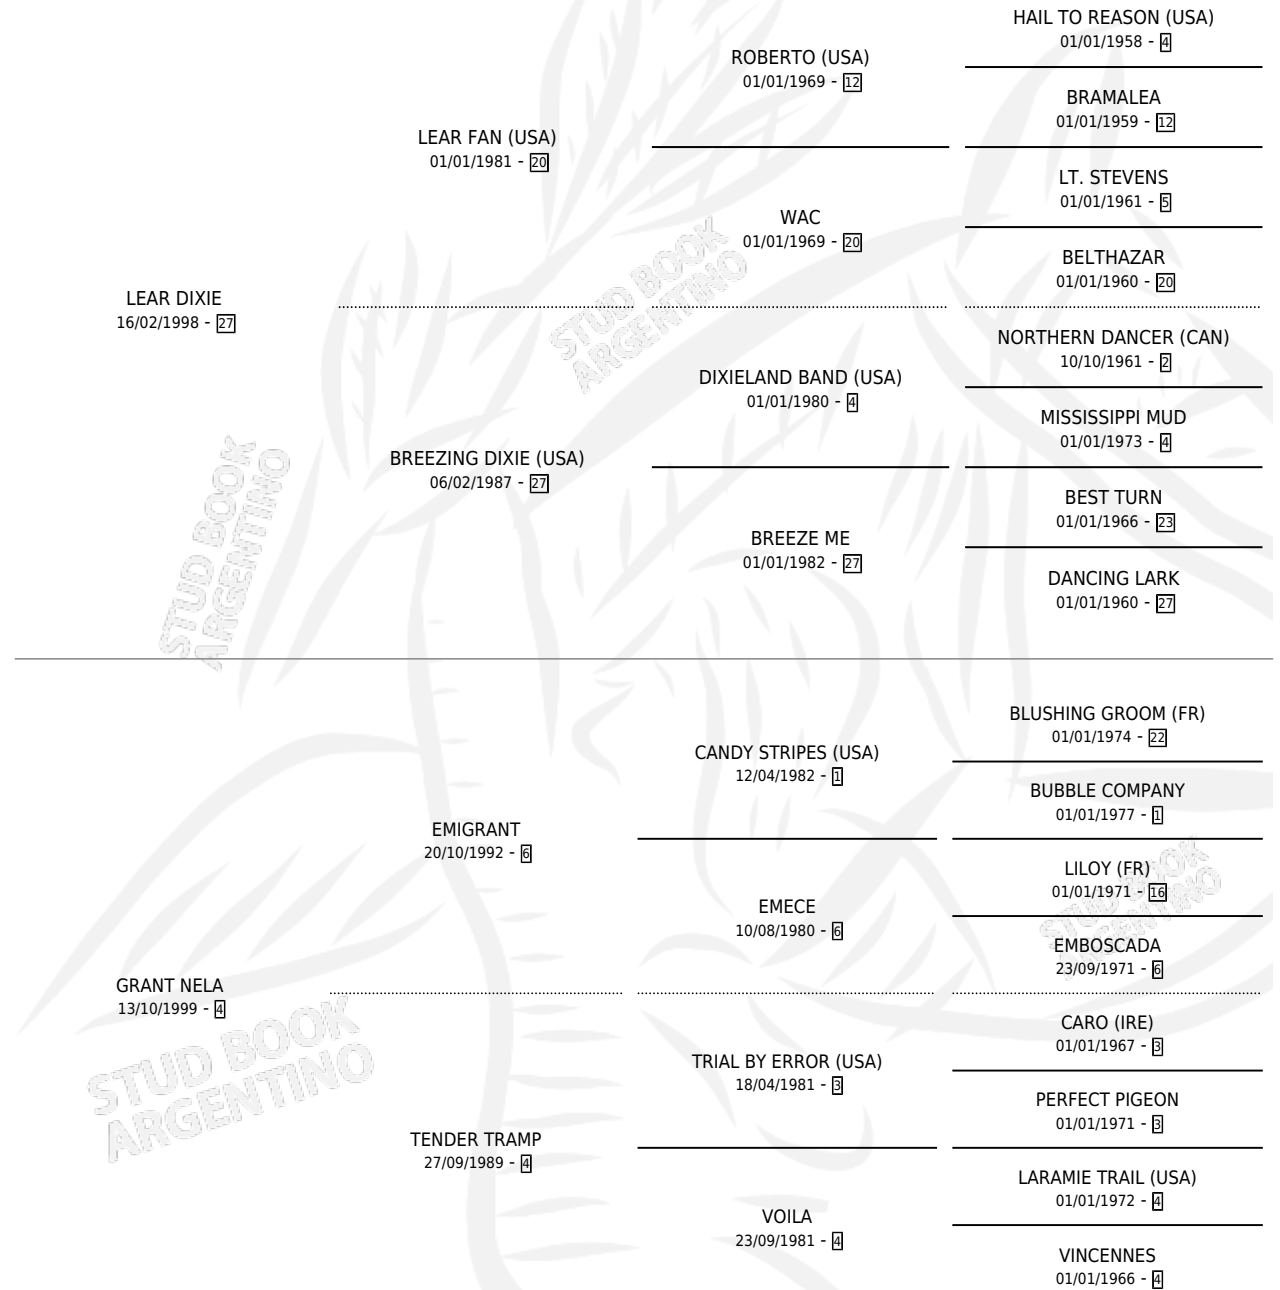

CROTO CLOCK

por LEAR DIXIE y GRANT NELA por EMIGRANT

Argentina · Macho · Zaino · SP · 05/11/2006
Familia 4-I · Volumen 39

ESTADO

TIPIFICACIÓN SANGUÍNEA	X
TIPIFICACIÓN POR ADN	✓
PASAPORTE	X
IDENTIFICACIÓN POR MICROCHIP	X
REPRODUCTOR	X

Lugar de nacimiento: Los Prados

Criador: Mattina Juan Carlos

PEDIGREE

CROTO CLOCK

Datos oficiales del Stud Book Argentino

Documento generado el 28/04/2026

studbook.org.ar