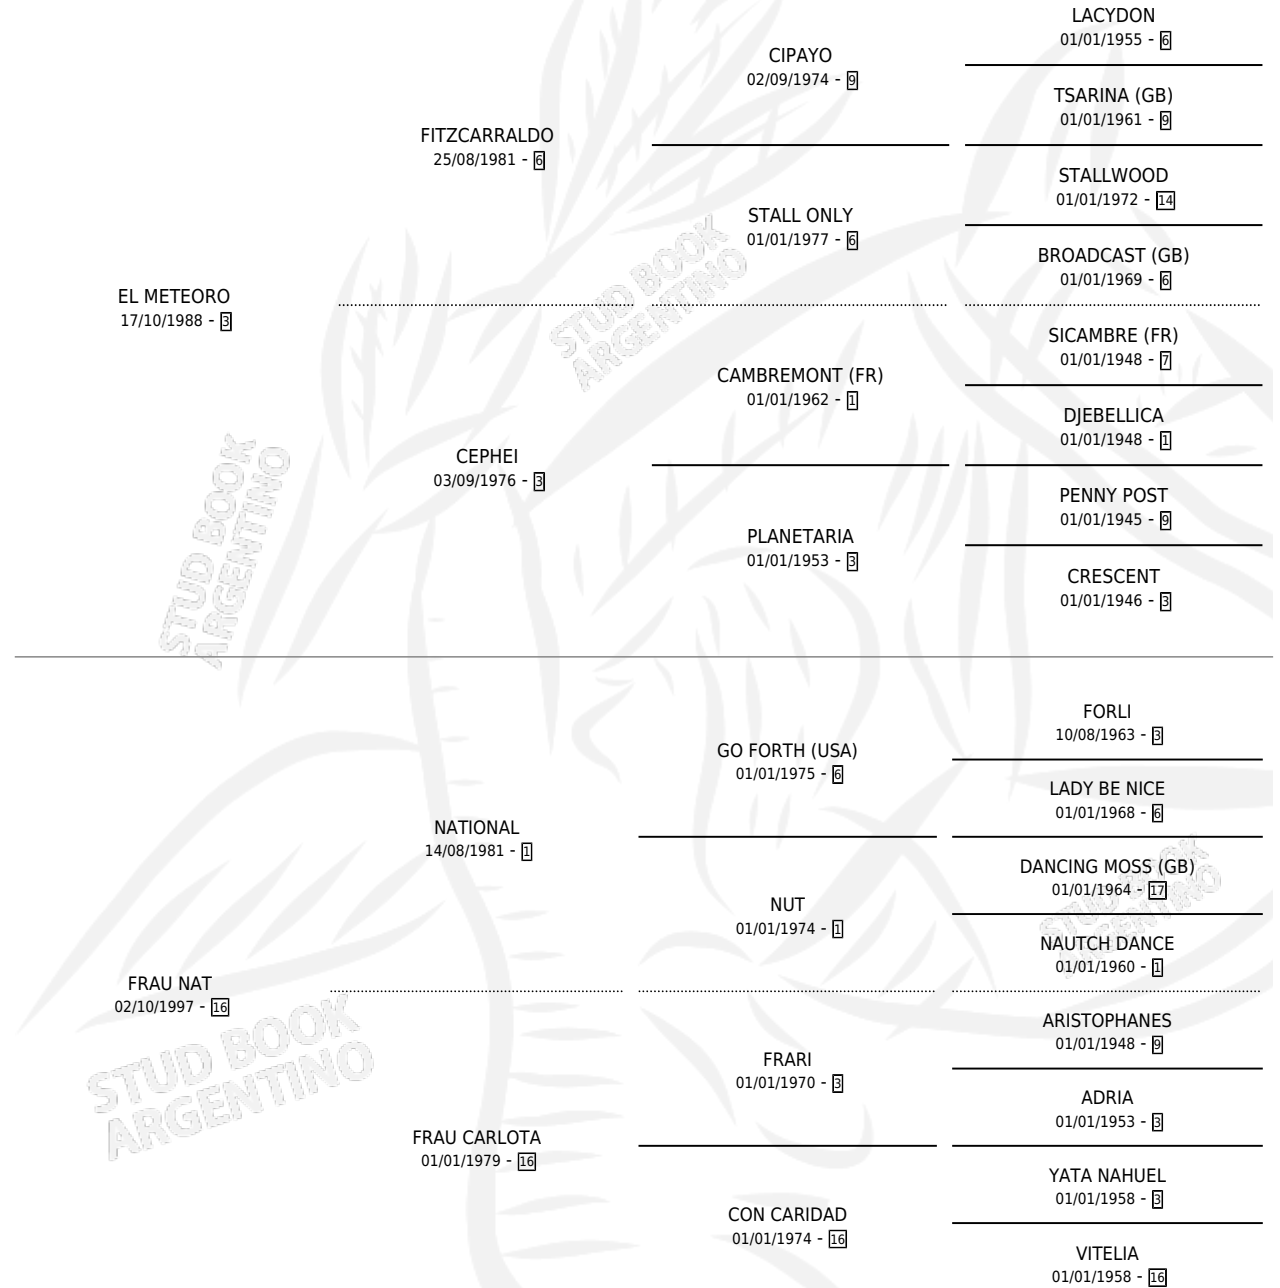

CAPRICHOSA MET

por EL METEORO y FRAU NAT por NATIONAL

Argentina · Hembra · Alazan o Tordillo · SP · 19/10/2006
Familia 16-e · Volumen 39

ESTADO

| | |
|------------------------------|---|
| TIPIFICACIÓN SANGUÍNEA | X |
| TIPIFICACIÓN POR ADN | X |
| PASAPORTE | X |
| IDENTIFICACIÓN POR MICROCHIP | X |
| REPRODUCTOR | X |

Lugar de nacimiento: Epuyen

Criador: Sin dato

PEDIGREE

CAPRICHOSA MET

Datos oficiales del Stud Book Argentino

Documento generado el 04/05/2026

studbook.org.ar