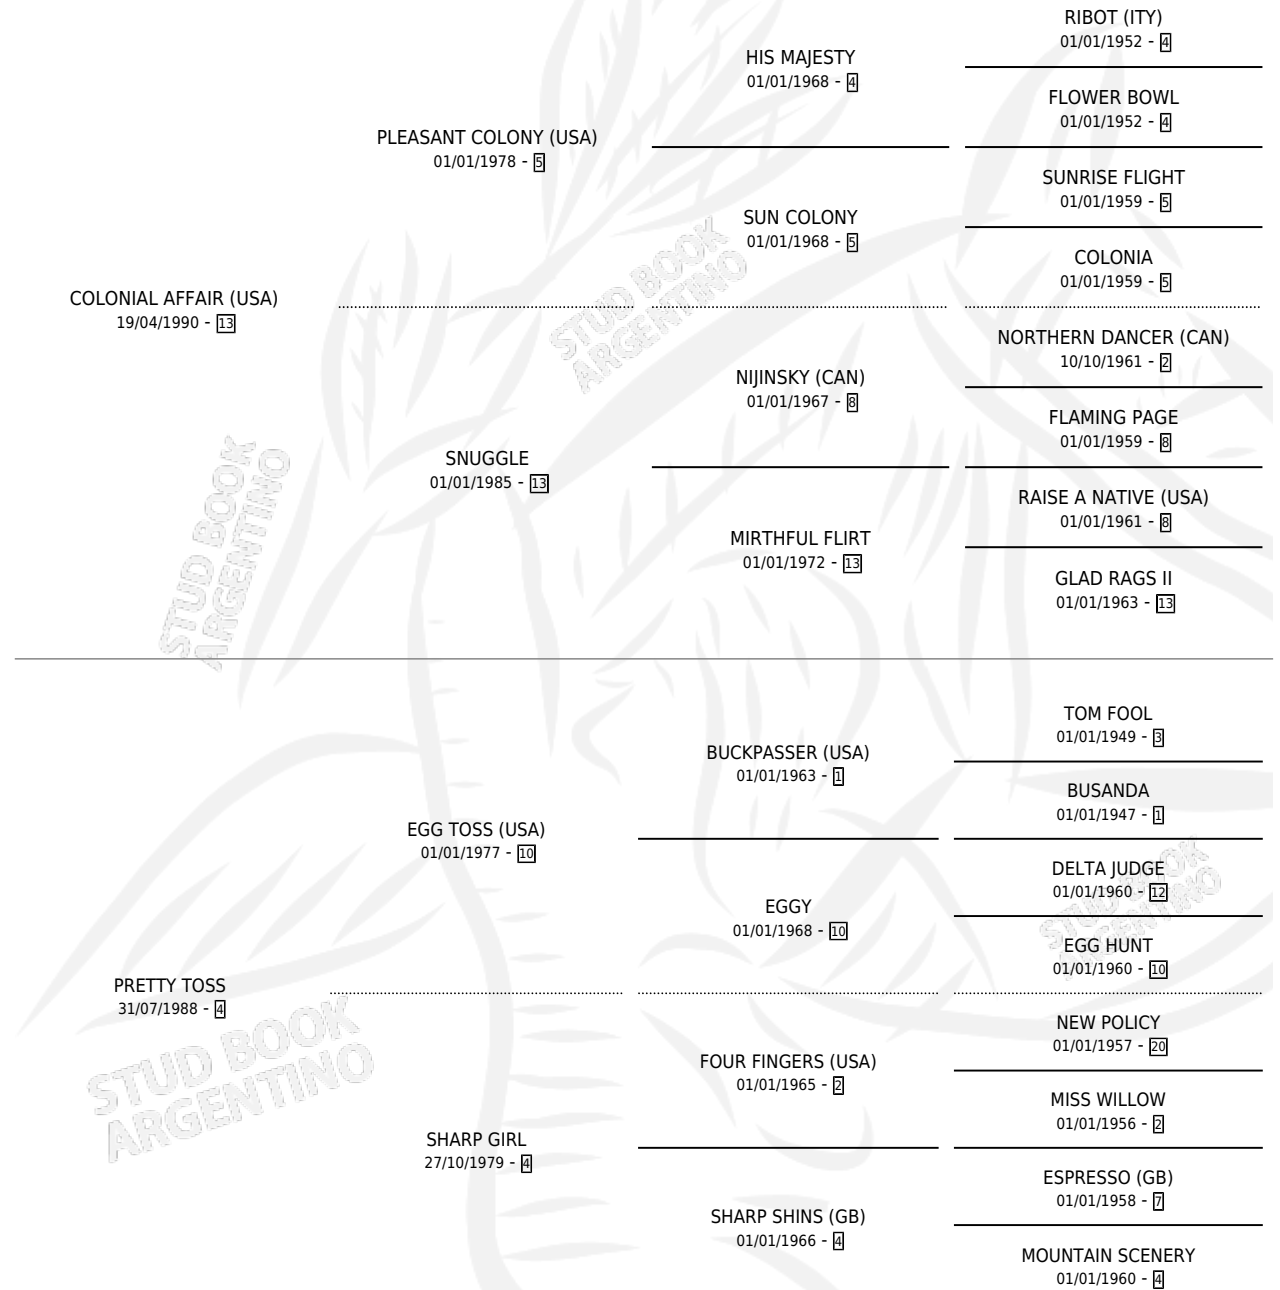

PRETTY AFFAIR

por COLONIAL AFFAIR (USA) y PRETTY TOSS por EGG TOSS (USA)

Argentina · Hembra · Zaino · SP · 04/11/2006
Familia 4-I · Volumen 39

ESTADO

TIPIFICACIÓN SANGUÍNEA	X
TIPIFICACIÓN POR ADN	✓
PASAPORTE	✓
IDENTIFICACIÓN POR MICROCHIP	X
REPRODUCTOR	✓

Lugar de nacimiento: Esece
Criador: Otero Juan Carlos

PEDIGREE

S

mientos **0** / Efectividad **0.00%**

PADRILLO	PRODUCTO	CRIADOR	1ER SERVICIO	ÚLTIMO SERVICIO
ES CORINO	∅		26/09/2015	03/10/2015
PRETTY AFFAIR	∅		13/12/2014	13/12/2014
Datos oficiales del Stud Book Argentino	∅		07/11/2013	07/11/2013
Documentado generado el 11/05/2026	∅		29/09/2011	30/09/2011
CRIMVIENTO studbook.org.ar	∅			