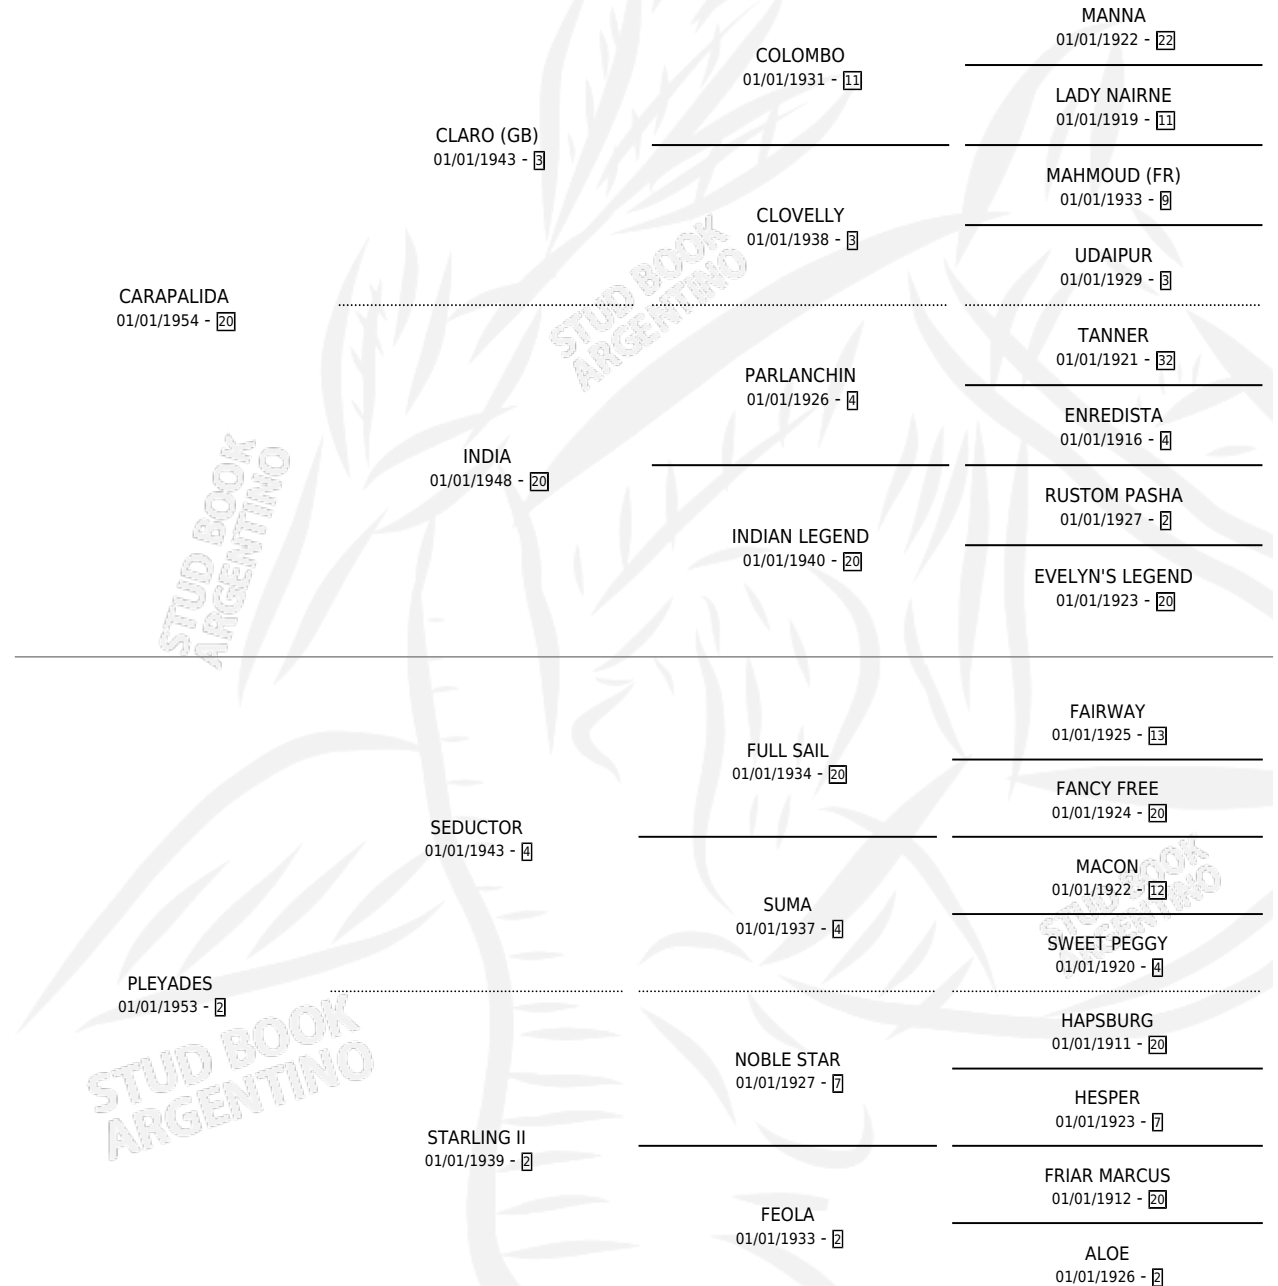

CELENO

por **CARAPALIDA** y **PLEYADES** por **SEDUCTOR**

Argentina · Macho · Zaino · SP · 01/01/1962
Familia 2-f · Volumen 24

ESTADO

TIPIFICACIÓN SANGUÍNEA	X
TIPIFICACIÓN POR ADN	X
PASAPORTE	X
IDENTIFICACIÓN POR MICROCHIP	X
REPRODUCTOR	✓

Lugar de nacimiento: Campo particular

Criador: Sin dato

~

HIJOS

	MACHOS	HEMBRAS
66 NACIERON	22	44
17 CORRIERON	11	6
17 GANARON	11	6
0 GANADORES CL	0 GANADORES GR	0 GANADORES G1

PEDIGREE