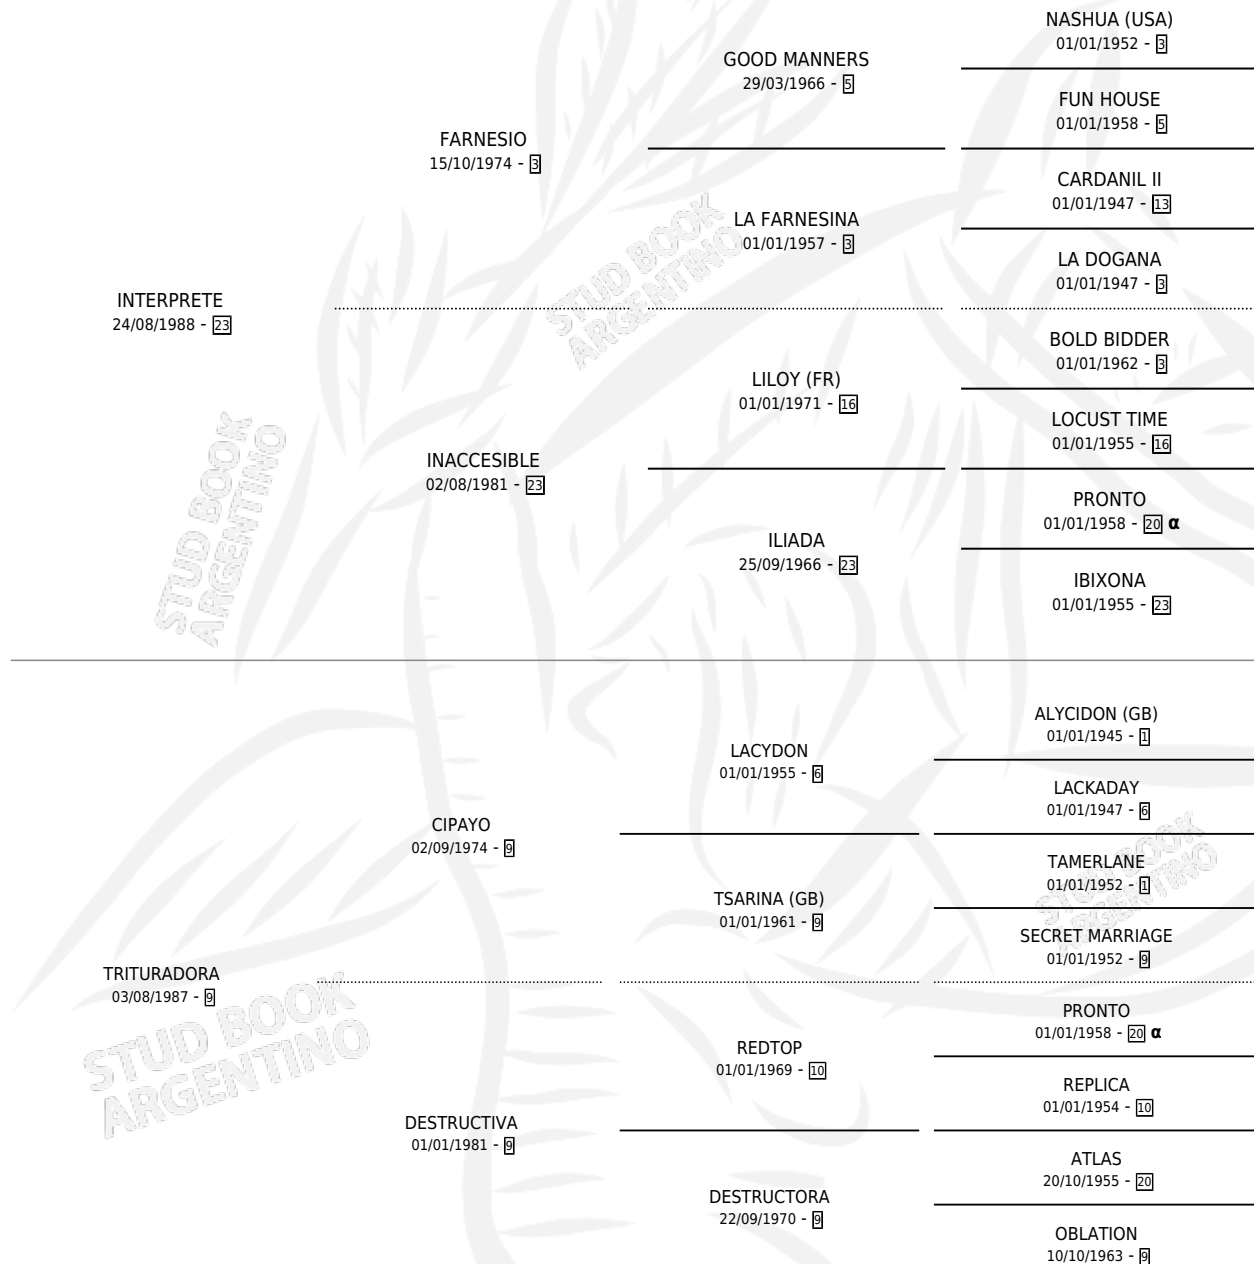

Lugar de nacimiento: Los Tres Vasquitos

Criador: Los Tres Vasquitos

~

HIJOS

	MACHOS	HEMBRAS
5 NACIERON	2	3
2 CORRIERON	0	2
2 GANARON	0	2
0 GANADORES CL	0 GANADORES GR	0 GANADORES G1

PEDIGREE

INBREEDING : α

CAMPAÑA

Solo carreras oficiales de Argentina

POR EDAD

EDAD	CC	1°	2°	3°	4°	5°	NP	CLC	CLG	CLCG1	CLGG1	IMPORTE	GANANCIA / CC
3 AÑOS	1	0	0	0	0	0	1	0	0	0	0	\$0	\$0
TOTALES	1	0	0	0	0	0	1	0	0	0	0	\$0	\$0
%		0.0%	0.0%	0.0%	0.0%	0.0%	100%	0.0%	0.0%	0.0%	0.0%		