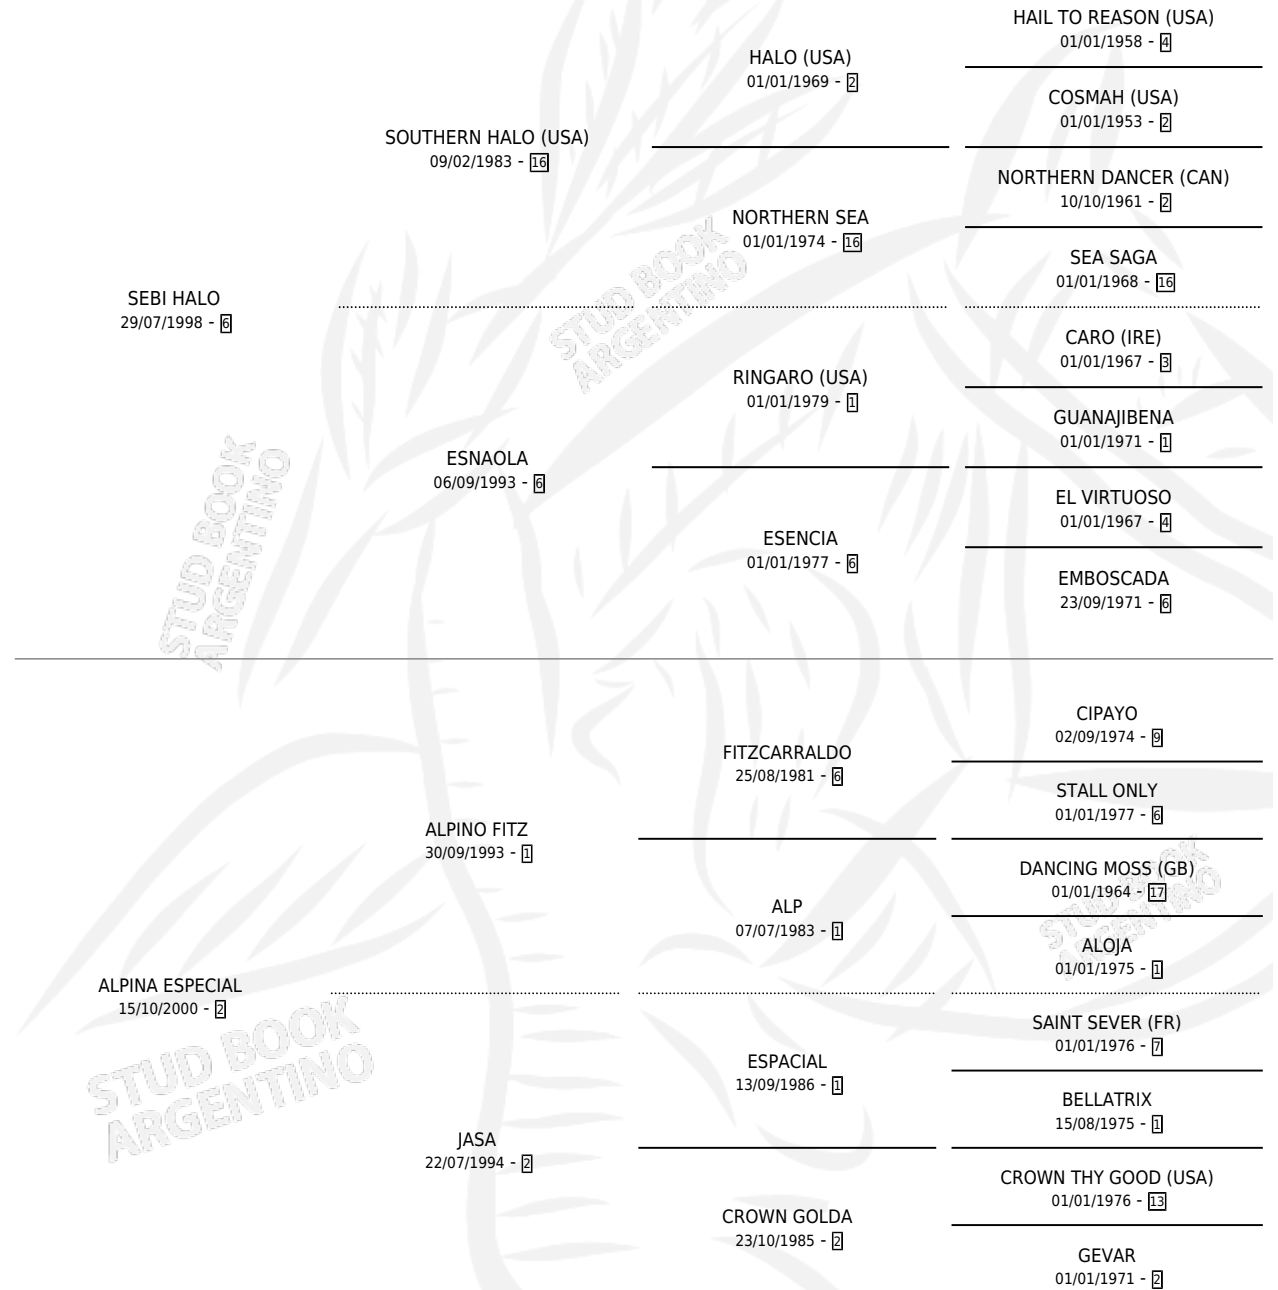

ESPECIALY

por SEBI HALO y ALPINA ESPECIAL por ALPINO FITZ

Argentina · Hembra · Tordillo · SP · 13/11/2006
Familia 2-u · Volumen 39

ESTADO

TIPIFICACIÓN SANGUÍNEA	X
TIPIFICACIÓN POR ADN	✓
PASAPORTE	✓
IDENTIFICACIÓN POR MICROCHIP	X
REPRODUCTOR	✓

Lugar de nacimiento: Los Tres Vasquitos

Criador: Los Tres Vasquitos

PEDIGREE

CAMPAÑA

Solo carreras oficiales de Argentina

POR EDAD

EDAD	CC	1°	2°	3°	4°	5°	NP	CLC	CLG	CLCG1	CLGG1	IMPORTE	GANANCIA / CC
3 AÑOS	4	0	1	0	0	0	3	0	0	0	0	\$8,750	\$2,188
4 AÑOS	9	0	0	0	1	1	7	0	0	0	0	\$3,250	\$361
TOTALES	13	0	1	0	1	1	10	0	0	0	0	\$12,000	\$923
%		0.0%	7.7%	0.0%	7.7%	7.7%	76.9%	0.0%	0.0%	0.0%	0.0%		