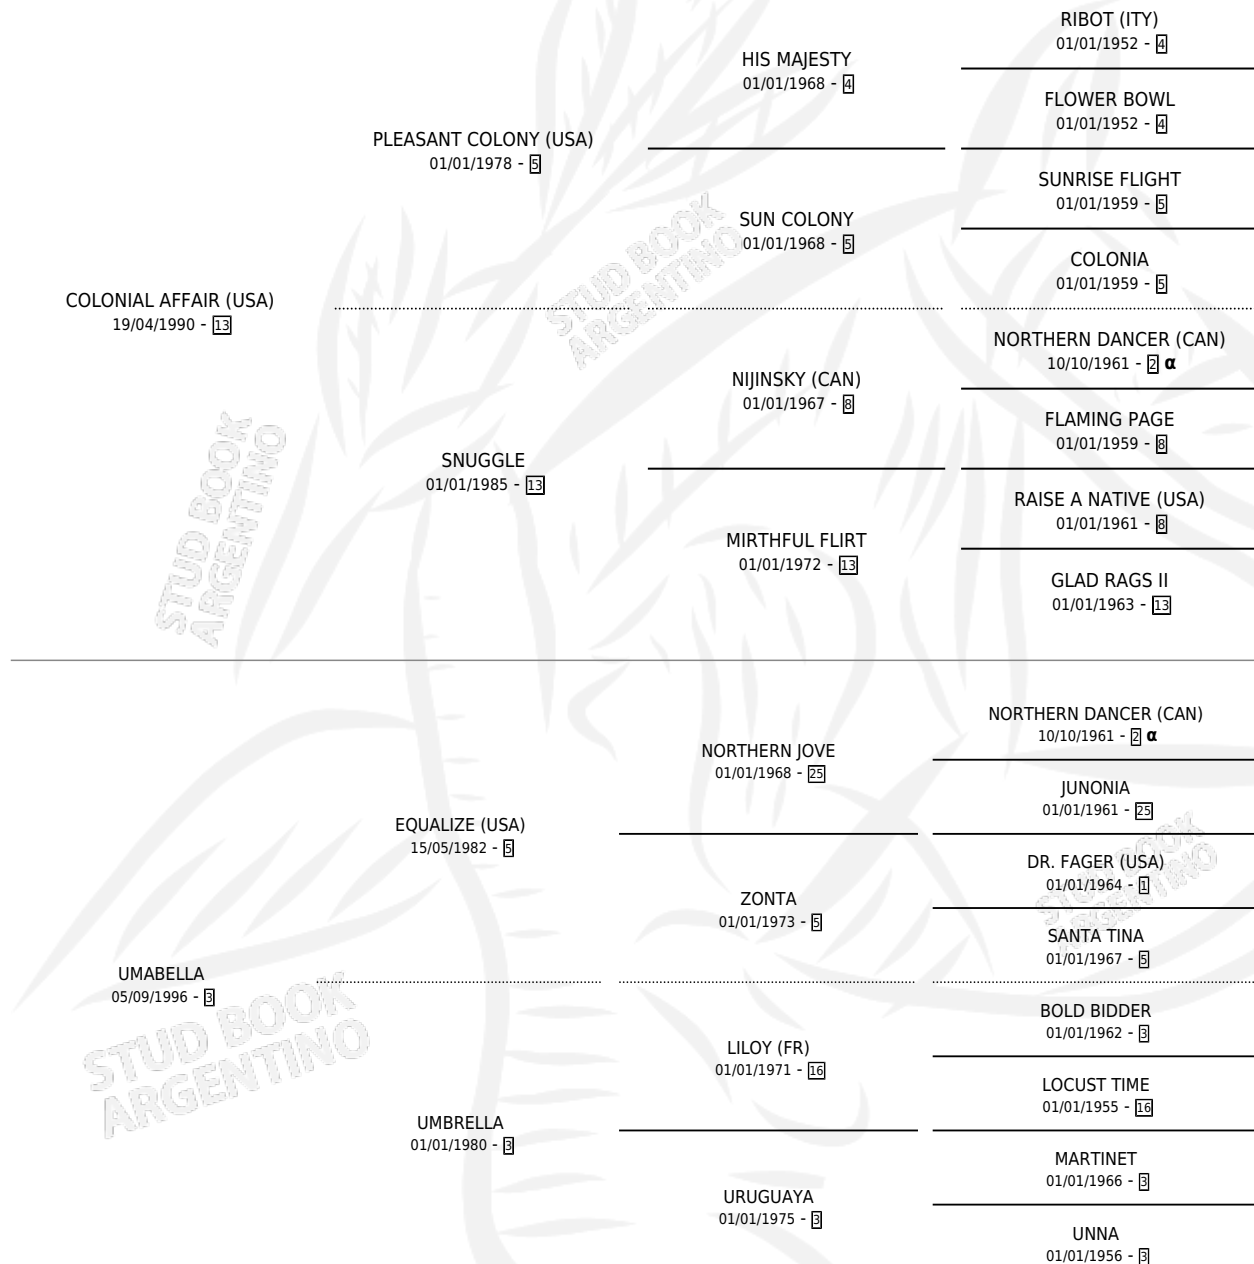

# BE AFFAIR

por COLONIAL AFFAIR (USA) y UMABELLA por EQUALIZE (USA)

Argentina · Macho · Tordillo · SP · 08/11/2006  
Familia 3-d · Volumen 39

## ESTADO

TIPIFICACIÓN SANGUÍNEA	X
TIPIFICACIÓN POR ADN	✓
PASAPORTE	✓
IDENTIFICACIÓN POR MICROCHIP	X
REPRODUCTOR	X

**Lugar de nacimiento:** Los Tres Vasquitos

**Criador:** Los Tres Vasquitos

## PEDIGREE

INBREEDING : α