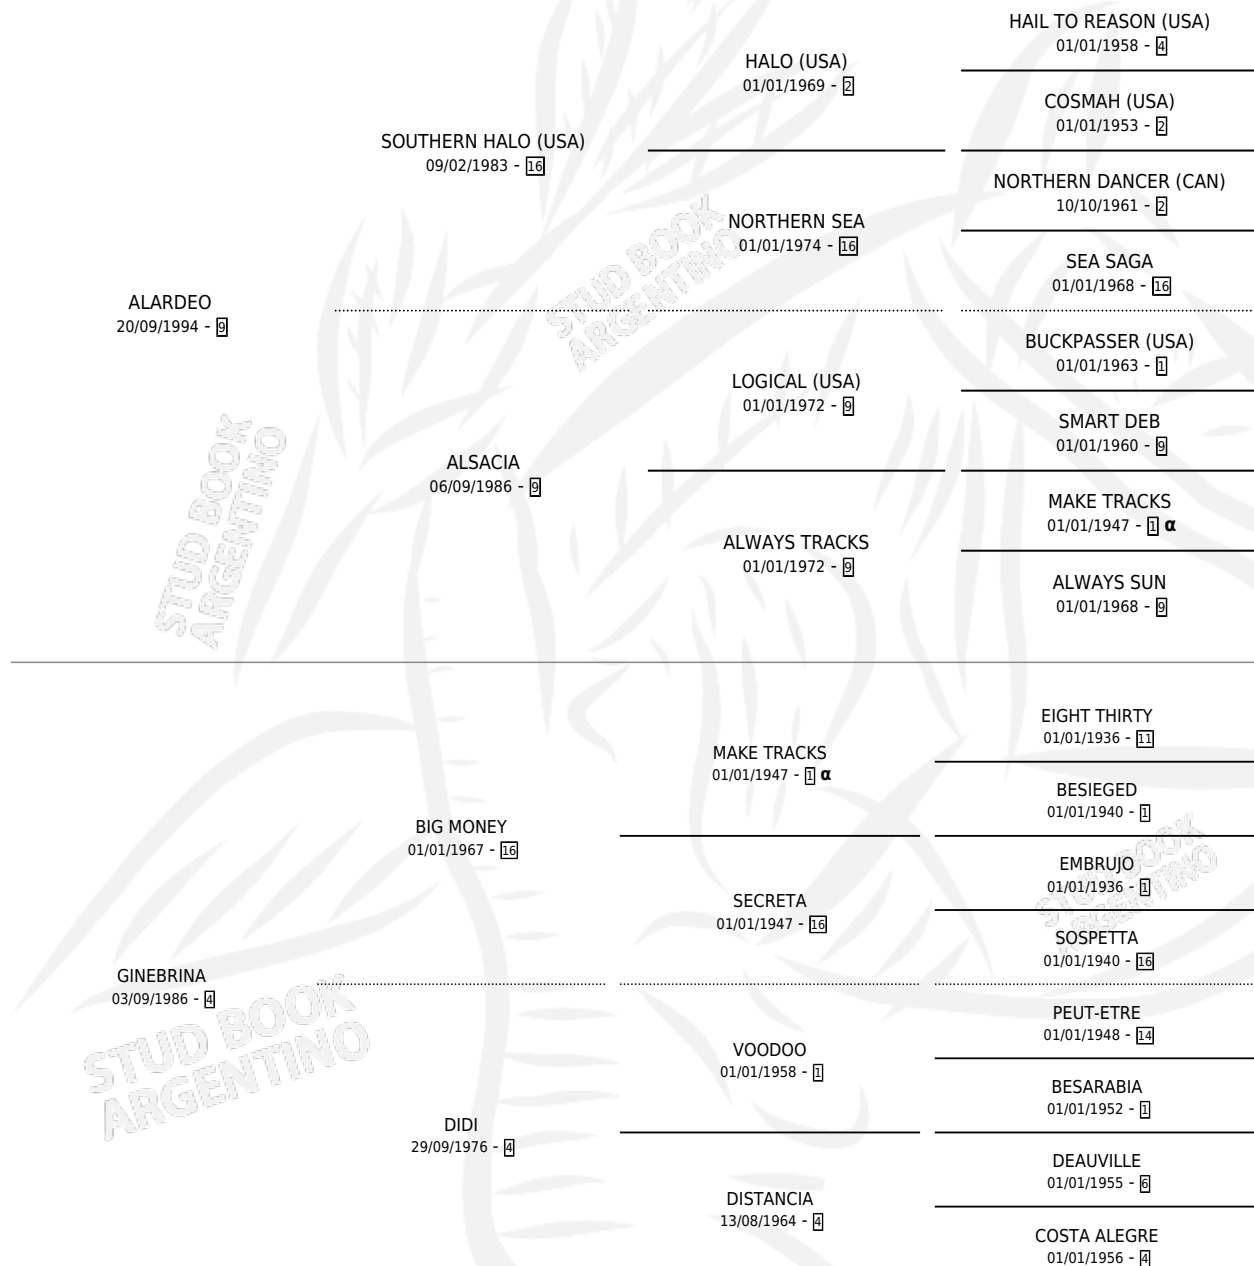

VASCO MALLONA

por **ALARDEO** y **GINEBRINA** por **BIG MONEY**

Argentina · Macho · Alazan · SP · 16/10/2006
Familia 4-h · Volumen 39

ESTADO

TIPIFICACIÓN SANGUÍNEA	X
TIPIFICACIÓN POR ADN	✓
PASAPORTE	X
IDENTIFICACIÓN POR MICROCHIP	X
REPRODUCTOR	X

Lugar de nacimiento: Don Hector

Criador: Don Hector

PEDIGREE

INBREEDING : α

VASCO MALLONA

Datos oficiales del Stud Book Argentino

Documento generado el 07/05/2026

studbook.org.ar