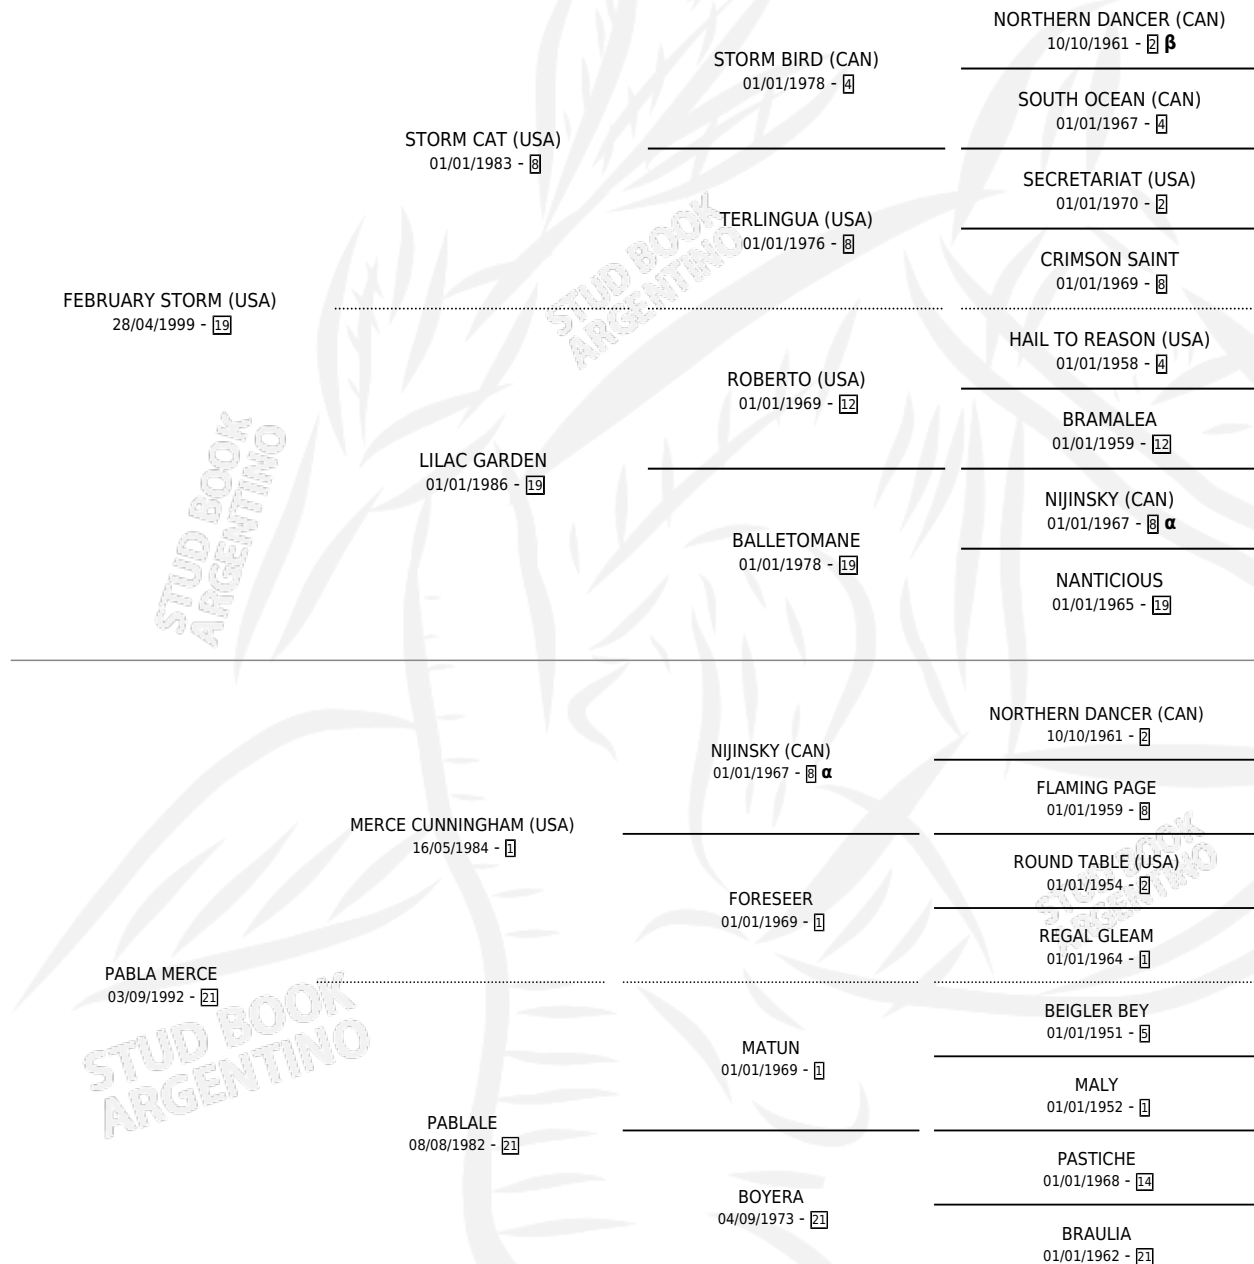

# FIRST STORM

por **FEBRUARY STORM (USA)** y **PABLA MERCE** por **MERCE CUNNINGHAM (USA)**

Argentina · Hembra · Alazan · SP · 16/07/2006  
Familia 21 · Volumen 39

## ESTADO

TIPIFICACIÓN SANGUÍNEA	X
TIPIFICACIÓN POR ADN	✓
PASAPORTE	X
IDENTIFICACIÓN POR MICROCHIP	X
REPRODUCTOR	✓

**Lugar de nacimiento:** Dilu  
**Criador:** Dilu

~

## HIJOS

	MACHOS	HEMBRAS
9 NACIERON	5	4
5 CORRIERON	3	2
3 GANARON	1	2
<b>0</b> GANADORES <b>CL</b>	<b>0</b> GANADORES <b>GR</b>	<b>0</b> GANADORES <b>G1</b>

## PEDIGREE

INBREEDING : **α,β**

S

cimientos 9 / Efectividad 75.00%

PADRILLO	PRODUCTO	CRIADOR	1ER SERVICIO	ÚLTIMO SERVICIO
CAPOLICHO	SALVADOR KEY (M Z, 19/10/2022)	DARCHUK GUSTAVO ADOLFO	20/09/2021	20/09/2021
CAPOLICHO	FIRST CAPA (H Z, 07/09/2021)	DILU	04/09/2020	30/09/2020
CAPOLICHO	Ø		30/08/2019	30/08/2019
CAPOLICHO	Ø		25/08/2018	25/08/2018
CAPOLICHO	FIRST CAT (M Z, 13/08/2018)	DILU	11/09/2017	11/09/2017
MEMPHIS TENNESSEE (IRE)	MEM'S PRINCESS (H Z, 23/08/2017)	DILU	19/09/2016	19/09/2016
MEMPHIS TENNESSEE (IRE)	STORMY MEMPHIS (H A, 23/08/2016)	DILU	31/08/2015	17/09/2015
GLICK (USA)	EL GITANO (M Z, 20/08/2015)	DILU	19/09/2014	19/09/2014
BUDDHA (USA)	ALETOQUE (M A, 10/09/2014)	DILU	08/09/2013	29/09/2013
BUDDHA (USA)	DAMARU (M A, 19/08/2013)	DILU	09/09/2012	09/09/2012
BUDDHA (USA)	Ø		20/10/2011	21/11/2011
BUDDHA (USA)	FIRST BUDDHA (H A, 25/08/2011)	DILU	24/08/2010	24/08/2010