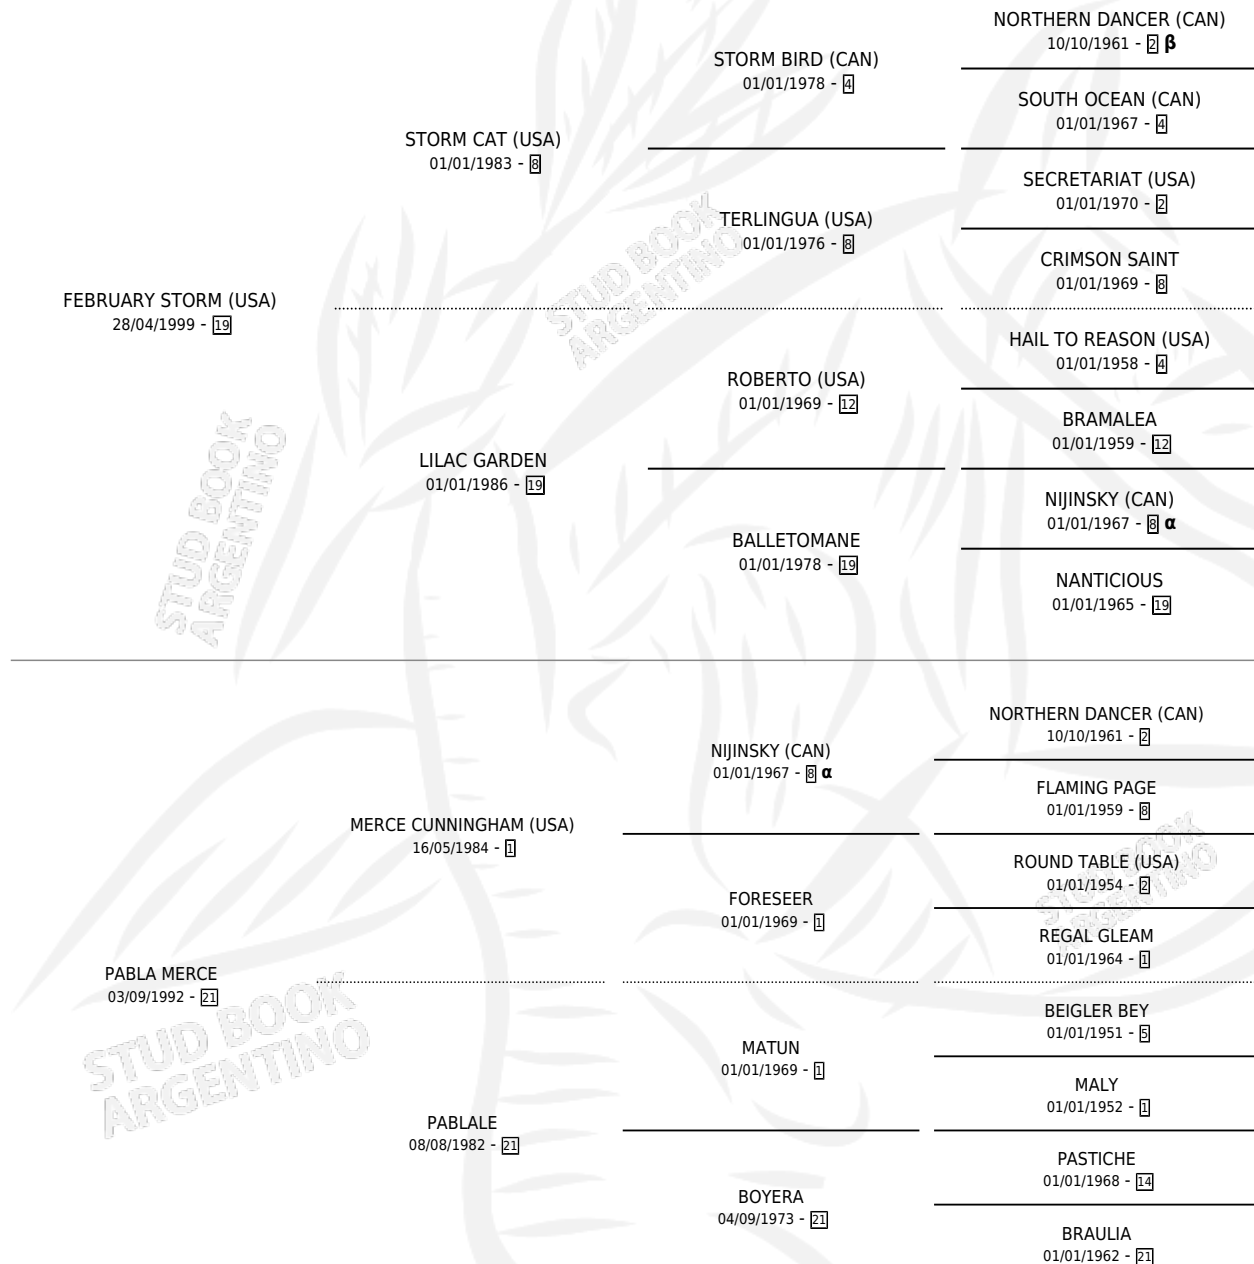

# FIRST STORM

por **FEBRUARY STORM (USA)** y **PABLA MERCE** por **MERCE CUNNINGHAM (USA)**

Argentina · Hembra · Alazan · SP · 16/07/2006  
Familia 21 · Volumen 39

## ESTADO

TIPIFICACIÓN SANGUÍNEA	X
TIPIFICACIÓN POR ADN	✓
PASAPORTE	X
IDENTIFICACIÓN POR MICROCHIP	X
REPRODUCTOR	✓

**Lugar de nacimiento:** Dilu  
**Criador:** Dilu

~

## HIJOS

	MACHOS	HEMBRAS
9 NACIERON	5	4
5 CORRIERON	3	2
3 GANARON	1	2
<b>0</b> GANADORES <b>CL</b>	<b>0</b> GANADORES <b>GR</b>	<b>0</b> GANADORES <b>G1</b>

## PEDIGREE

INBREEDING : **α,β**

S

cimientos 9 / Efectividad 75.00%

PADRILLO	PRODUCTO	CRIADOR	1ER SERVICIO	ÚLTIMO SERVICIO
CAPOLICHO	SALVADOR KEY (M Z, 19/10/2022)	DARCHUK GUSTAVO ADOLFO	20/09/2021	20/09/2021
<b>FIRST STORM</b>				
CAPOLICHO	FIRST CAPA (H Z, 07/09/2021)	DILU	04/09/2020	30/09/2020
<b>Datos oficiales del Stud Book Argentino</b>				
EL CANDY CRUSH				
Documento generado el 26/05/2025				
CAPOLICHO	∅		25/08/2018	25/08/2018
studbook.org.ar				
CAPOLICHO	FIRST CAT (M Z, 13/08/2018)	DILU	11/09/2017	11/09/2017
MEMPHIS TENNESSEE (IRE)	MEM'S PRINCESS (H Z, 23/08/2017)	DILU	19/09/2016	19/09/2016
MEMPHIS TENNESSEE (IRE)	STORMY MEMPHIS (H A, 23/08/2016)	DILU	31/08/2015	17/09/2015
GLICK (USA)	EL GITANO (M Z, 20/08/2015)	DILU	19/09/2014	19/09/2014
BUDDHA (USA)	ALETOQUE (M A, 10/09/2014)	DILU	08/09/2013	29/09/2013
BUDDHA (USA)	DAMARU (M A, 19/08/2013)	DILU	09/09/2012	09/09/2012
BUDDHA (USA)	∅		20/10/2011	21/11/2011
BUDDHA (USA)	FIRST BUDDHA (H A, 25/08/2011)	DILU	24/08/2010	24/08/2010