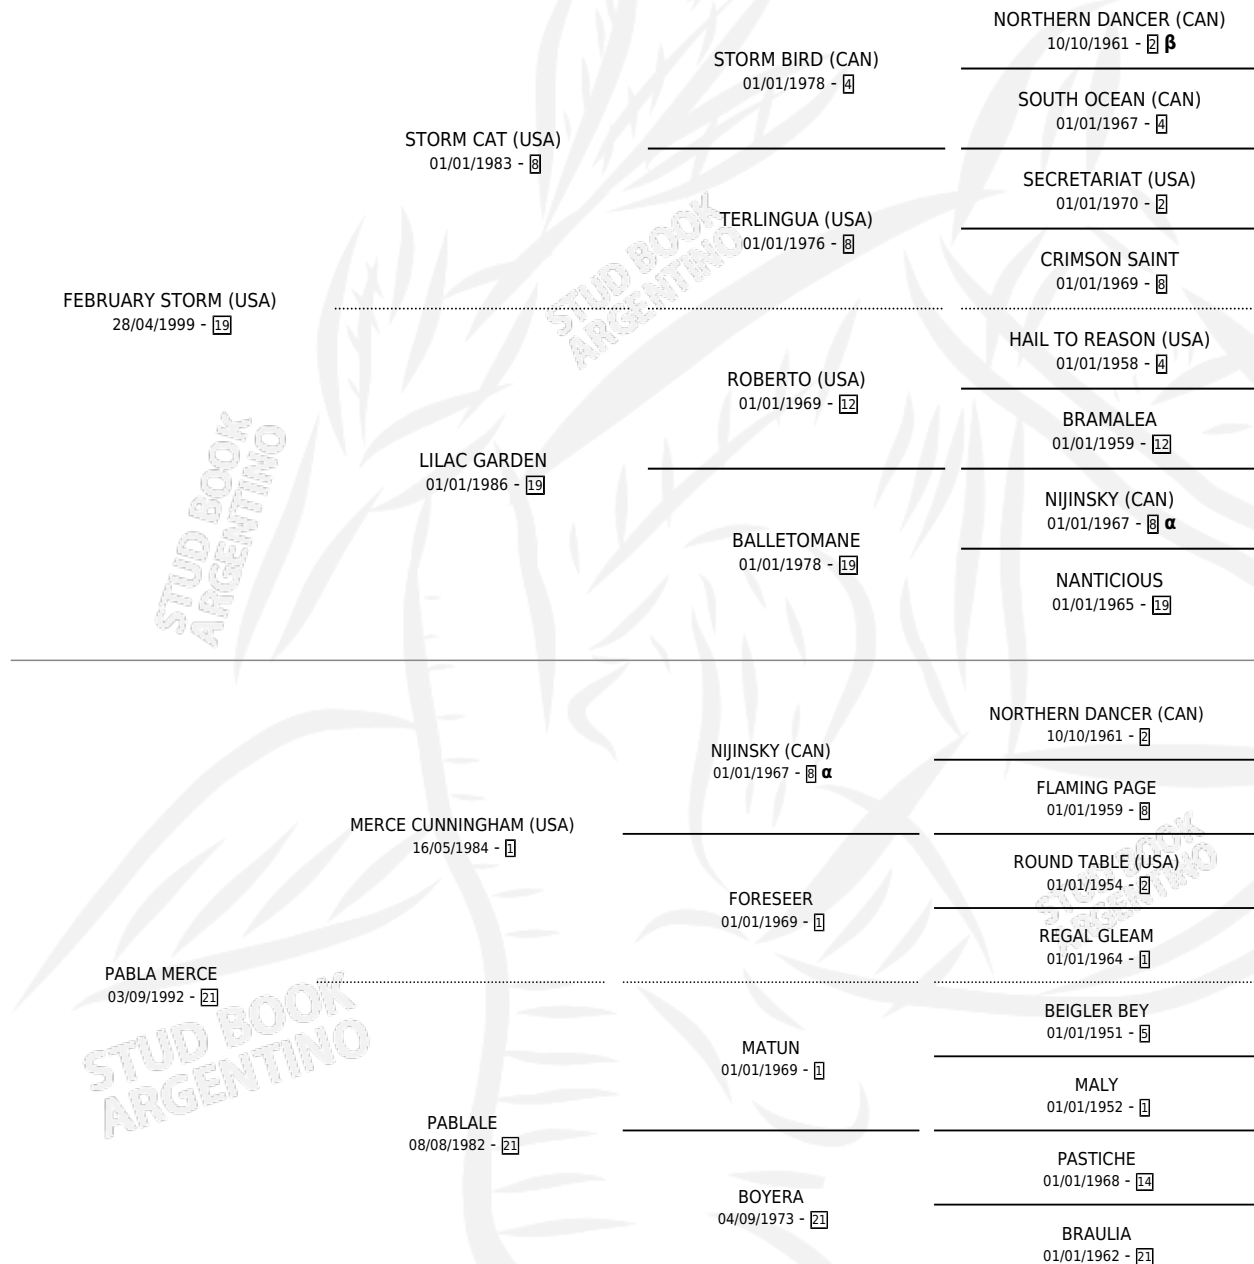

FIRST STORM

por **FEBRUARY STORM (USA)** y **PABLA MERCE** por **MERCE CUNNINGHAM (USA)**

Argentina · Hembra · Alazan · SP · 16/07/2006
Familia 21 · Volumen 39

ESTADO

TIPIFICACIÓN SANGUÍNEA	X
TIPIFICACIÓN POR ADN	✓
PASAPORTE	X
IDENTIFICACIÓN POR MICROCHIP	X
REPRODUCTOR	✓

Lugar de nacimiento: Dilu
Criador: Dilu

~

HIJOS

	MACHOS	HEMBRAS
9 NACIERON	5	4
5 CORRIERON	3	2
3 GANARON	1	2
0 GANADORES CL	0 GANADORES GR	0 GANADORES G1

PEDIGREE

INBREEDING : **α,β**

S

cimientos 9 / Efectividad 75.00%

PADRILLO	PRODUCTO	CRIADOR	1ER SERVICIO	ÚLTIMO SERVICIO
CAPOLICHO	SALVADOR KEY (M Z, 19/10/2022)	DARCHUK GUSTAVO ADOLFO	20/09/2021	20/09/2021
CAPOLICHO	FIRST CAPA (H Z, 07/09/2021)	DILU	04/09/2020	30/09/2020
CAPOLICHO	Ø		30/08/2019	30/08/2019
CAPOLICHO	Ø		25/08/2018	25/08/2018
CAPOLICHO	FIRST CAT (M Z, 13/08/2018)	DILU	11/09/2017	11/09/2017
MEMPHIS TENNESSEE (IRE)	MEM'S PRINCESS (H Z, 23/08/2017)	DILU	19/09/2016	19/09/2016
MEMPHIS TENNESSEE (IRE)	STORMY MEMPHIS (H A, 23/08/2016)	DILU	31/08/2015	17/09/2015
GLICK (USA)	EL GITANO (M Z, 20/08/2015)	DILU	19/09/2014	19/09/2014
BUDDHA (USA)	ALETOQUE (M A, 10/09/2014)	DILU	08/09/2013	29/09/2013
BUDDHA (USA)	DAMARU (M A, 19/08/2013)	DILU	09/09/2012	09/09/2012
BUDDHA (USA)	Ø		20/10/2011	21/11/2011
BUDDHA (USA)	FIRST BUDDHA (H A, 25/08/2011)	DILU	24/08/2010	24/08/2010